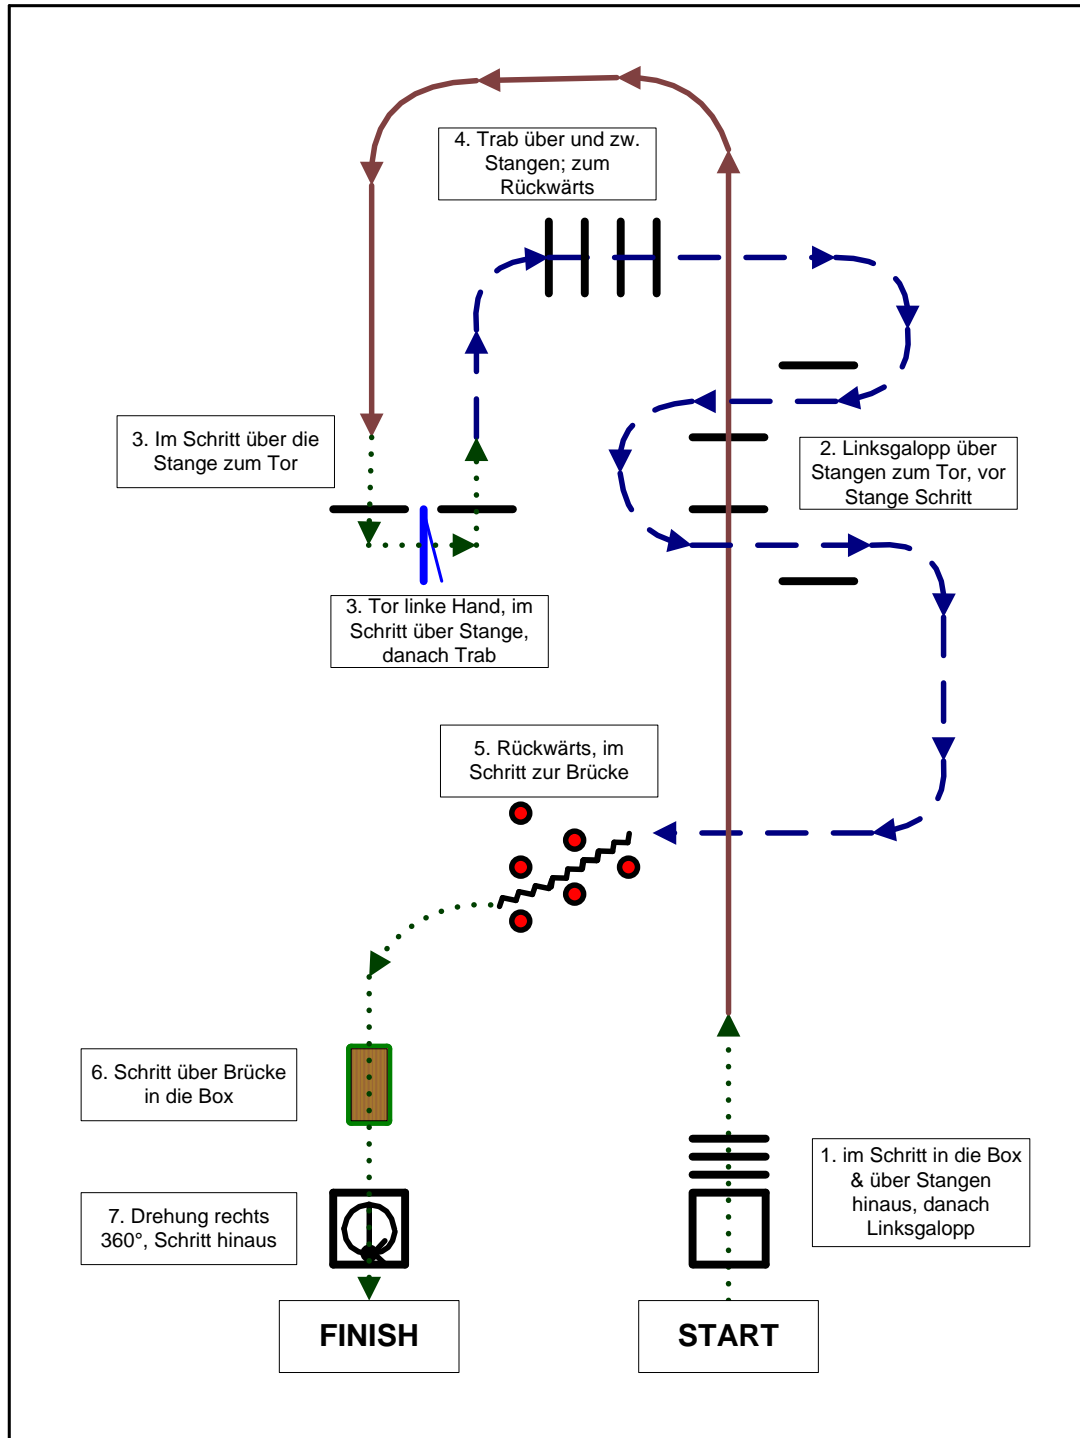

Bewerb 01: Trail ROOKIE

Bewerb 02: Trail AMATEUR

- erhöhte Stangen
- Galoppwechsel einfach oder fliegend
- Schritt
- Trab
- Galopp

Bewerb 03: Trail OPEN

- + erhöhte Stangen
- Trab
- Galoppwechsel einfach oder fliegend
- ⋯→ Schritt
- Galopp

Bewerb 15: Trail ROOKIE

Bewerb 16: Trail YOUTH

- + erhöhte Stangen
- Galoppwechsel einfach oder fliegend
- Schritt
- Trab
- Galopp

Bewerb 17: Trail NOVICE AMATEUR

+ erhöhte Stangen

..... Schritt

— Trab

Galoppwechsel einfach oder fliegend

— Galopp

Traildesign: Mag. Romana Kerner

Bewerb 18: Trail AMATEUR

- + erhöhte Stangen
- Galoppwechsel einfach oder fliegend
- Schritt
- ▶— Trab
- ▶— Galopp

Bewerb 33: Trail YOUTH

- erhöhte Stangen
- Galoppwechsel einfach oder fliegend
- Schritt
- Trab
- Galopp

Bewerb 34: Trail NOVICE AMATEUR

- erhöhte Stangen
- Galoppwechsel einfach oder fliegend
- Schritt
- Trab
- Galopp

Bewerb 35: Trail OPEN

- + erhöhte Stangen
- Galoppwechsel einfach oder fliegend
-➔ Schritt
- ➔ Trab
- ➔ Galopp