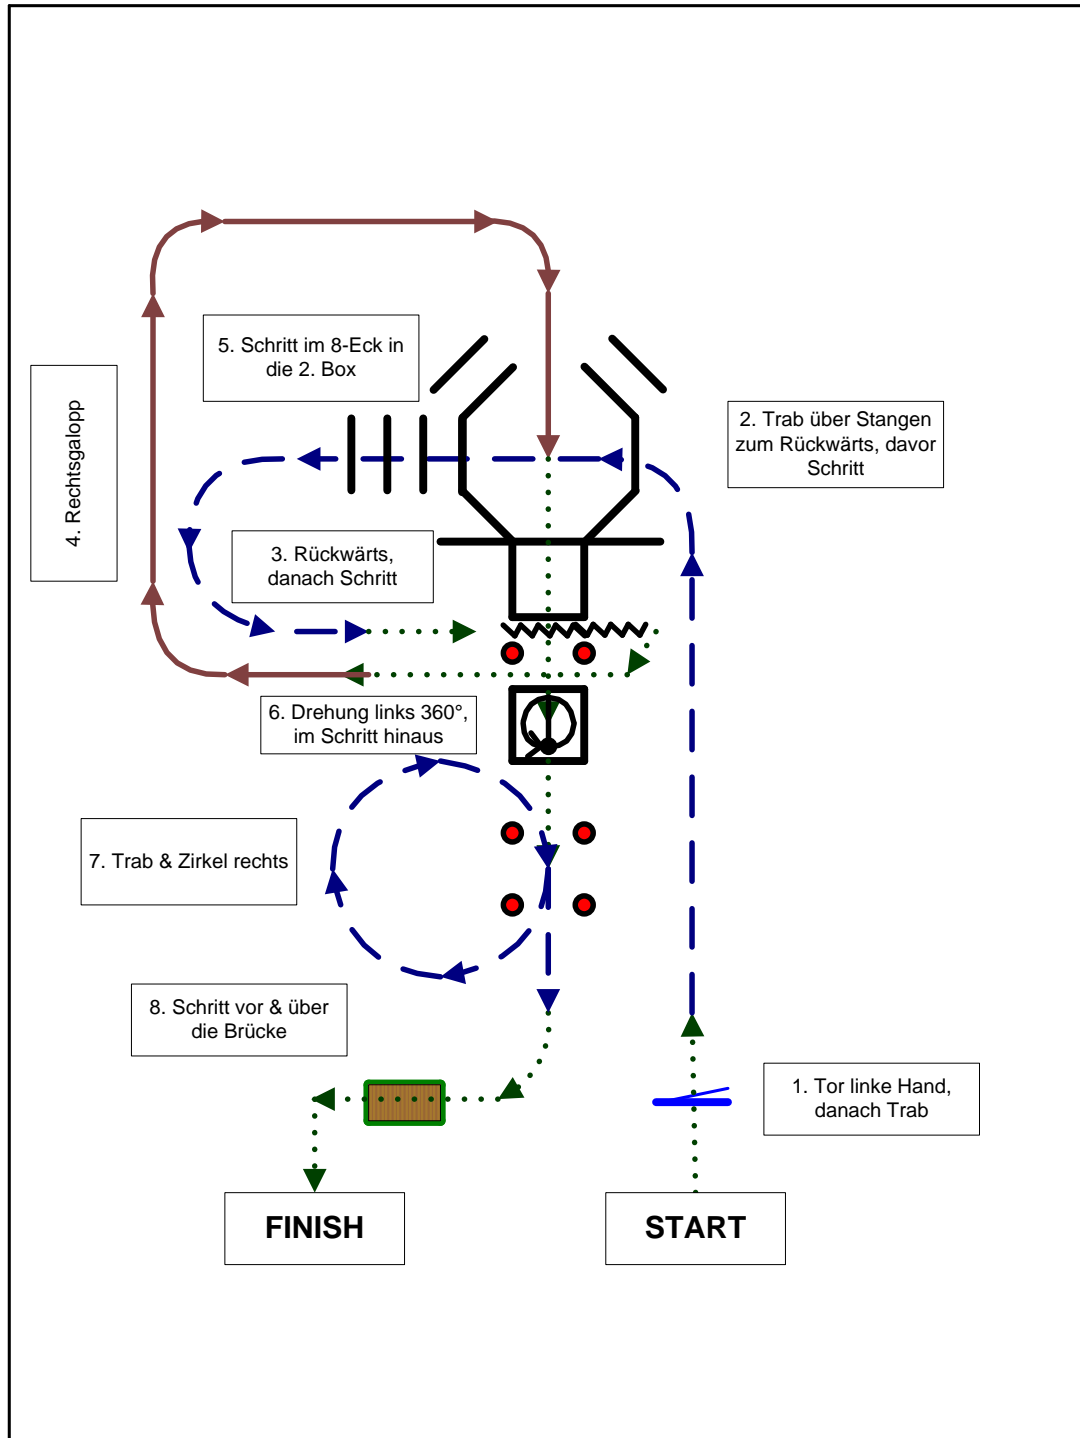

Bewerb 01: Trail ROOKIE

Bewerb 02: Trail AMATEUR

- erhöhte Stangen
- Galoppwechsel einfach oder fliegend
- Schritt
- Trab
- Galopp

Bewerb 03: Trail OPEN

- + erhöhte Stangen
- Trab
- Galoppwechsel einfach oder fliegend
- ⋯→ Schritt
- Galopp

Bewerb 15: Trail ROOKIE

Bewerb 16: Trail YOUTH

- + erhöhte Stangen
- Galoppwechsel einfach oder fliegend
- Schritt
- Trab
- Galopp

Bewerb 17: Trail NOVICE AMATEUR

+ erhöhte Stangen

..... Schritt

— Trab

Galoppwechsel einfach oder fliegend

— Galopp

Traildesign: Mag. Romana Kerner

Bewerb 18: Trail AMATEUR

- + erhöhte Stangen
- Galoppwechsel einfach oder fliegend
- Schritt
- ▶— Trab
- ▶— Galopp

Bewerb 33: Trail YOUTH

- erhöhte Stangen
- Galoppwechsel einfach oder fliegend
- Schritt
- Trab
- Galopp

Bewerb 34: Trail NOVICE AMATEUR

- erhöhte Stangen
- Galoppwechsel einfach oder fliegend
- Schritt
- Trab
- Galopp

Bewerb 35: Trail OPEN

- + erhöhte Stangen
- Galoppwechsel einfach oder fliegend
-➔ Schritt
- ➔ Trab
- ➔ Galopp