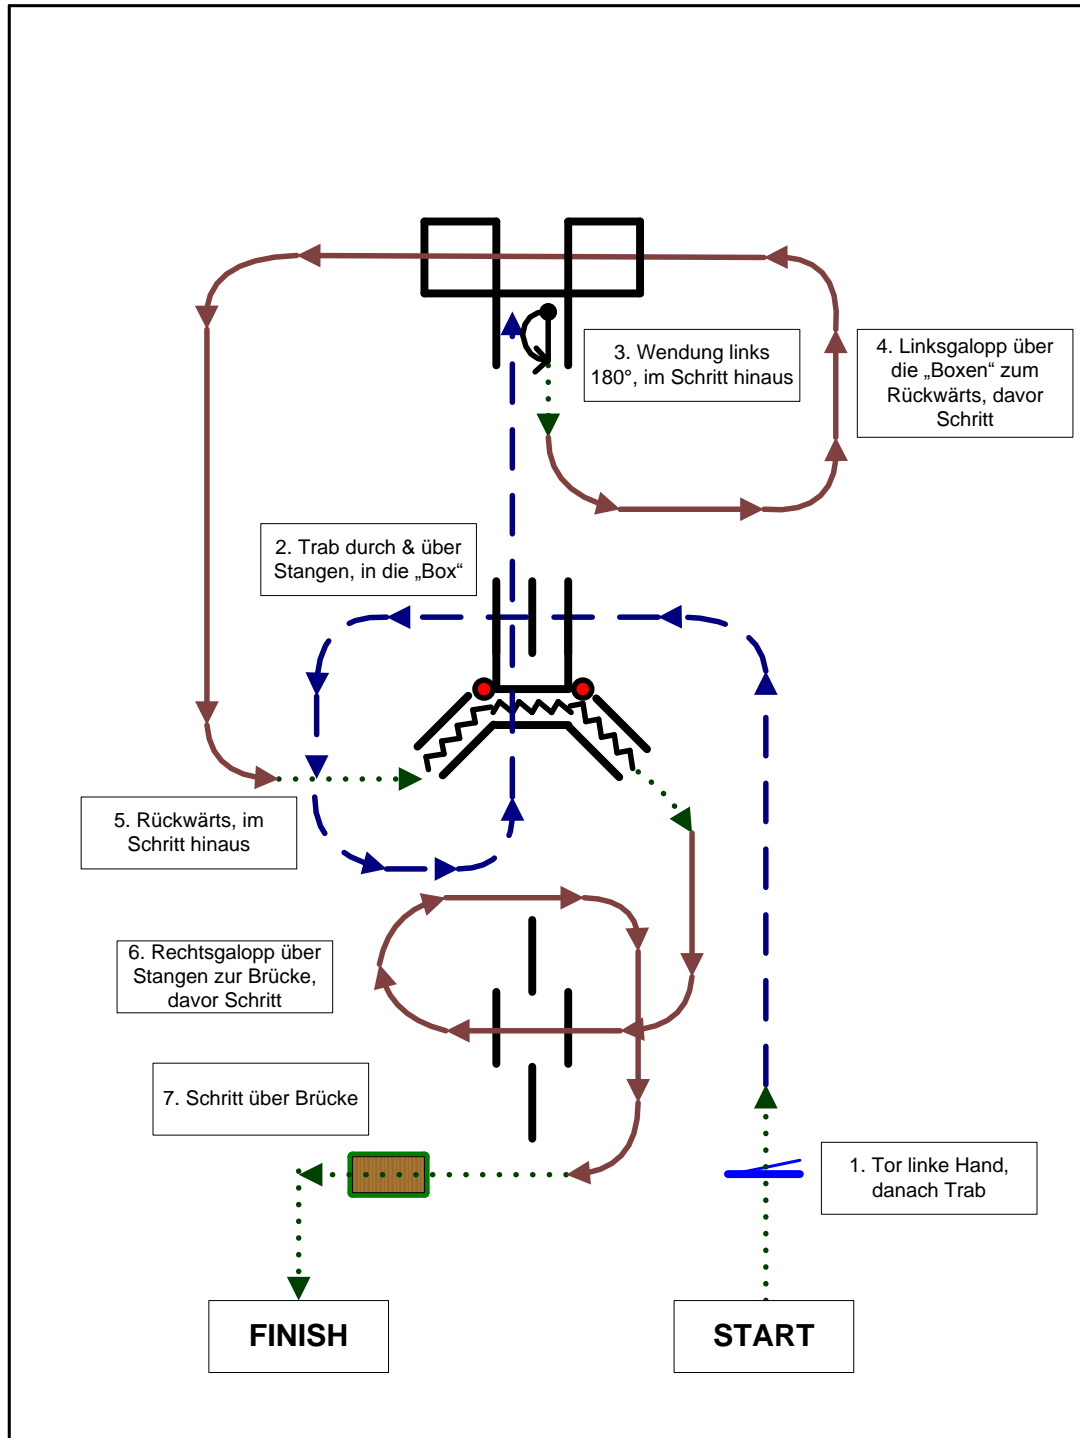

Bewerb 01: Trail ROOKIE

Bewerb 02: Trail AMATEUR

- erhöhte Stangen
- Galoppwechsel einfach oder fliegend
- Schritt
- Trab
- Galopp

Bewerb 03: Trail OPEN

- + erhöhte Stangen
- Trab
- Galoppwechsel einfach oder fliegend
- ⋯→ Schritt
- Galopp

Bewerb 15: Trail ROOKIE

Bewerb 16: Trail YOUTH

- + erhöhte Stangen
- Galoppwechsel einfach oder fliegend
- Schritt
- Trab
- Galopp

Bewerb 17: Trail NOVICE AMATEUR

+ erhöhte Stangen

..... Schritt

— Trab

Galoppwechsel einfach oder fliegend

— Galopp

Traildesign: Mag. Romana Kerner

Bewerb 18: Trail AMATEUR

- + erhöhte Stangen
- Galoppwechsel einfach oder fliegend
- Schritt
- ▶— Trab
- ▶— Galopp

Bewerb 33: Trail YOUTH

- erhöhte Stangen
- Galoppwechsel einfach oder fliegend
- Schritt
- Trab
- Galopp

Bewerb 34: Trail NOVICE AMATEUR

- erhöhte Stangen
- Galoppwechsel einfach oder fliegend
- Schritt
- Trab
- Galopp

Bewerb 35: Trail OPEN

- + erhöhte Stangen
- Galoppwechsel einfach oder fliegend
-➔ Schritt
- ➔ Trab
- ➔ Galopp