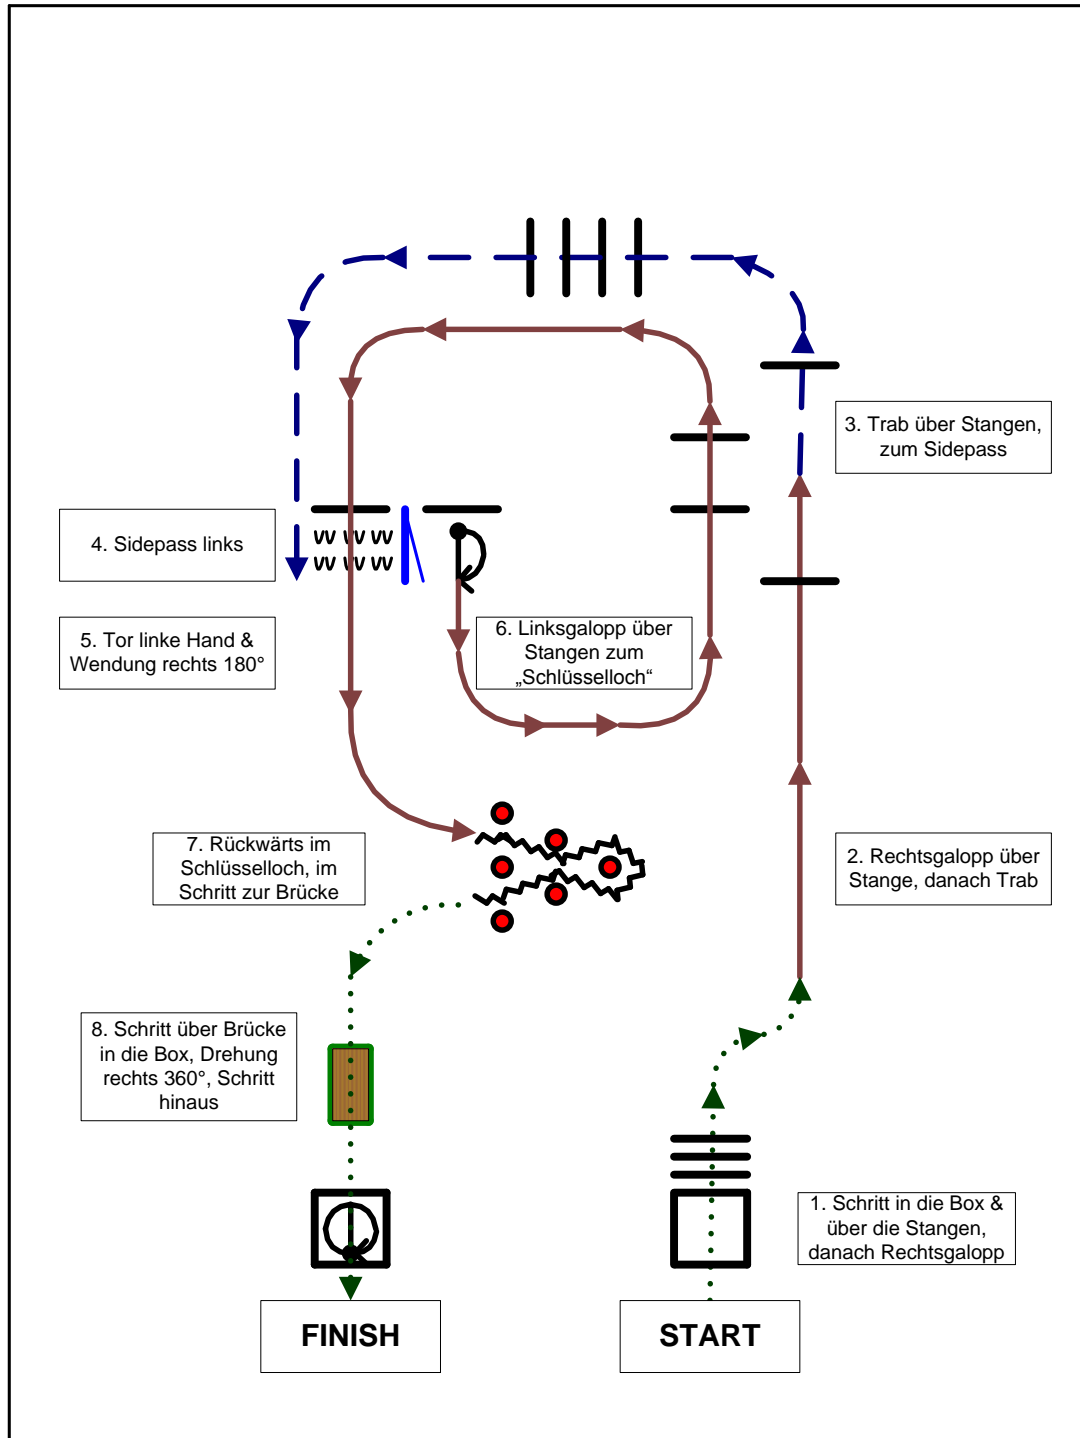

Bewerb 01: Trail ROOKIE

Bewerb 02: Trail AMATEUR

- erhöhte Stangen
- Galoppwechsel einfach oder fliegend
- Schritt
- Trab
- Galopp

Bewerb 03: Trail OPEN

- + erhöhte Stangen
- Trab
- Galoppwechsel einfach oder fliegend
- ⋯→ Schritt
- Galopp

Bewerb 15: Trail ROOKIE

Bewerb 16: Trail YOUTH

- + erhöhte Stangen
- Galoppwechsel einfach oder fliegend
- Schritt
- Trab
- Galopp

Bewerb 17: Trail NOVICE AMATEUR

+ erhöhte Stangen

..... Schritt

— Trab

Galoppwechsel einfach oder fliegend

— Galopp

Traildesign: Mag. Romana Kerner

Bewerb 18: Trail AMATEUR

- + erhöhte Stangen
- Galoppwechsel einfach oder fliegend
- Schritt
- ▶— Trab
- ▶— Galopp

Bewerb 33: Trail YOUTH

- erhöhte Stangen
- Galoppwechsel einfach oder fliegend
- Schritt
- Trab
- Galopp

Bewerb 34: Trail NOVICE AMATEUR

- erhöhte Stangen
- Galoppwechsel einfach oder fliegend
- Schritt
- Trab
- Galopp

Bewerb 35: Trail OPEN

- + erhöhte Stangen
- Galoppwechsel einfach oder fliegend
-➔ Schritt
- ➔ Trab
- ➔ Galopp