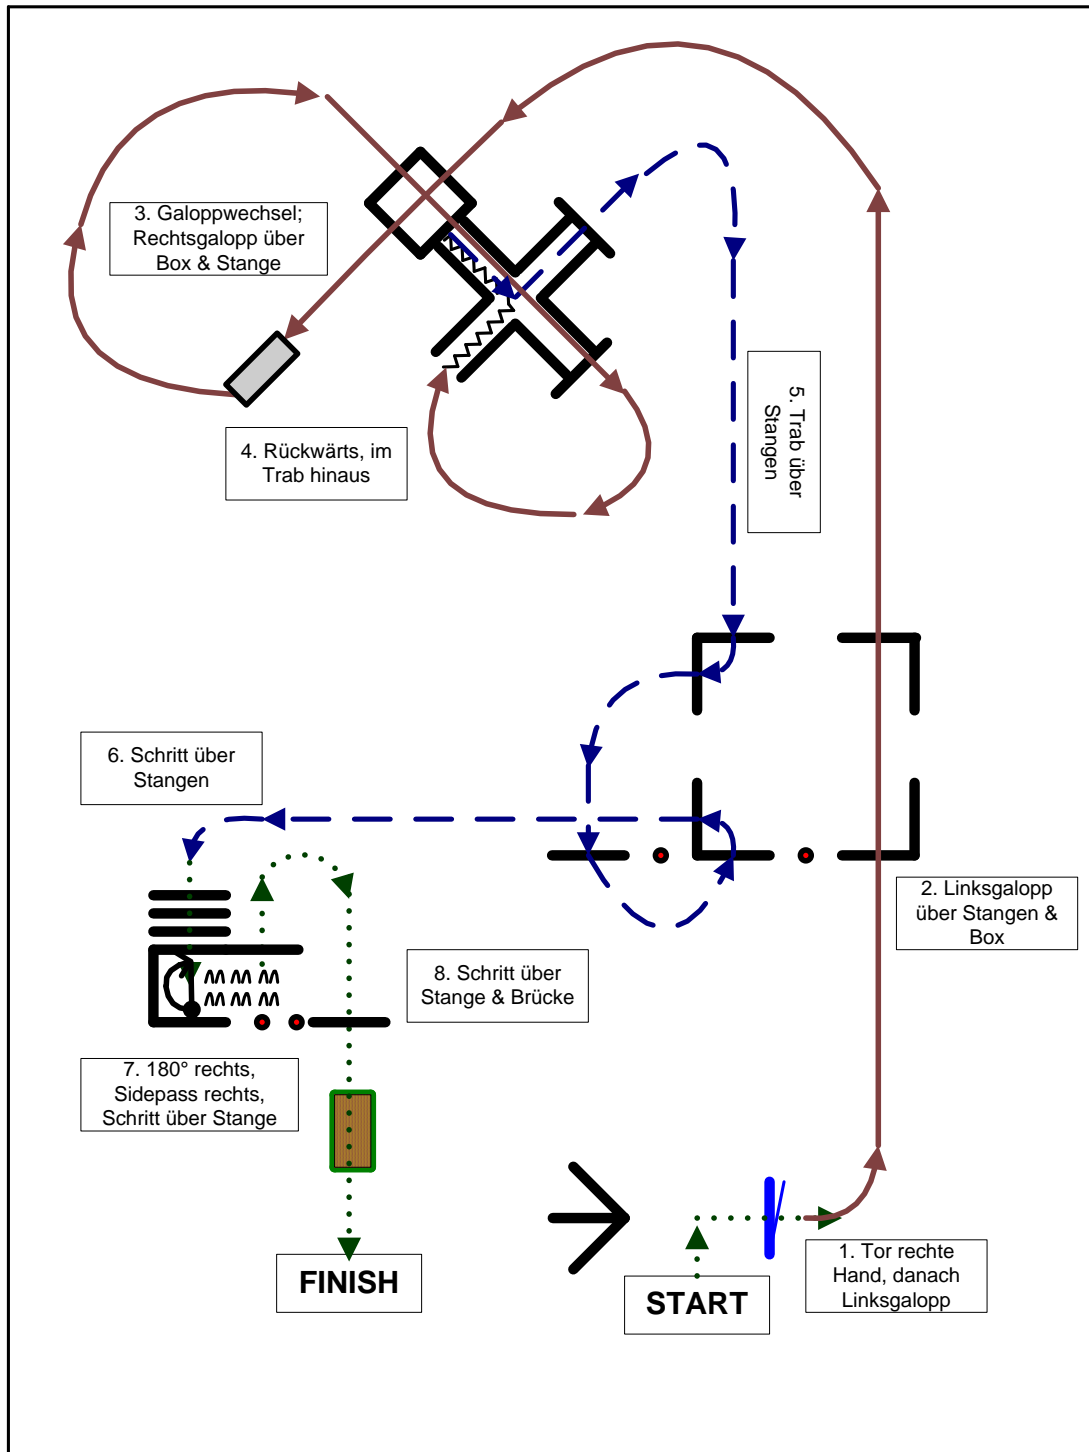

## Bewerb 01: Trail ROOKIE

## Bewerb 02: Trail YOUTH

- erhöhte Stangen
- Galoppwechsel einfach oder fliegend
- Schritt
- Trab
- Galopp

Traildesign: Mag. Romana Kerner

## Bewerb 03: Trail AMATEUR

- + erhöhte Stangen
- Galoppwechsel einfach oder fliegend
- Schritt
- Trab
- Galopp

## Bewerb 19: Trail ROOKIE

- erhöhte Stangen
- Galoppwechsel einfach oder fliegend
- Schritt
- Trab
- Galopp

Traildesign: Mag. Romana Kerner