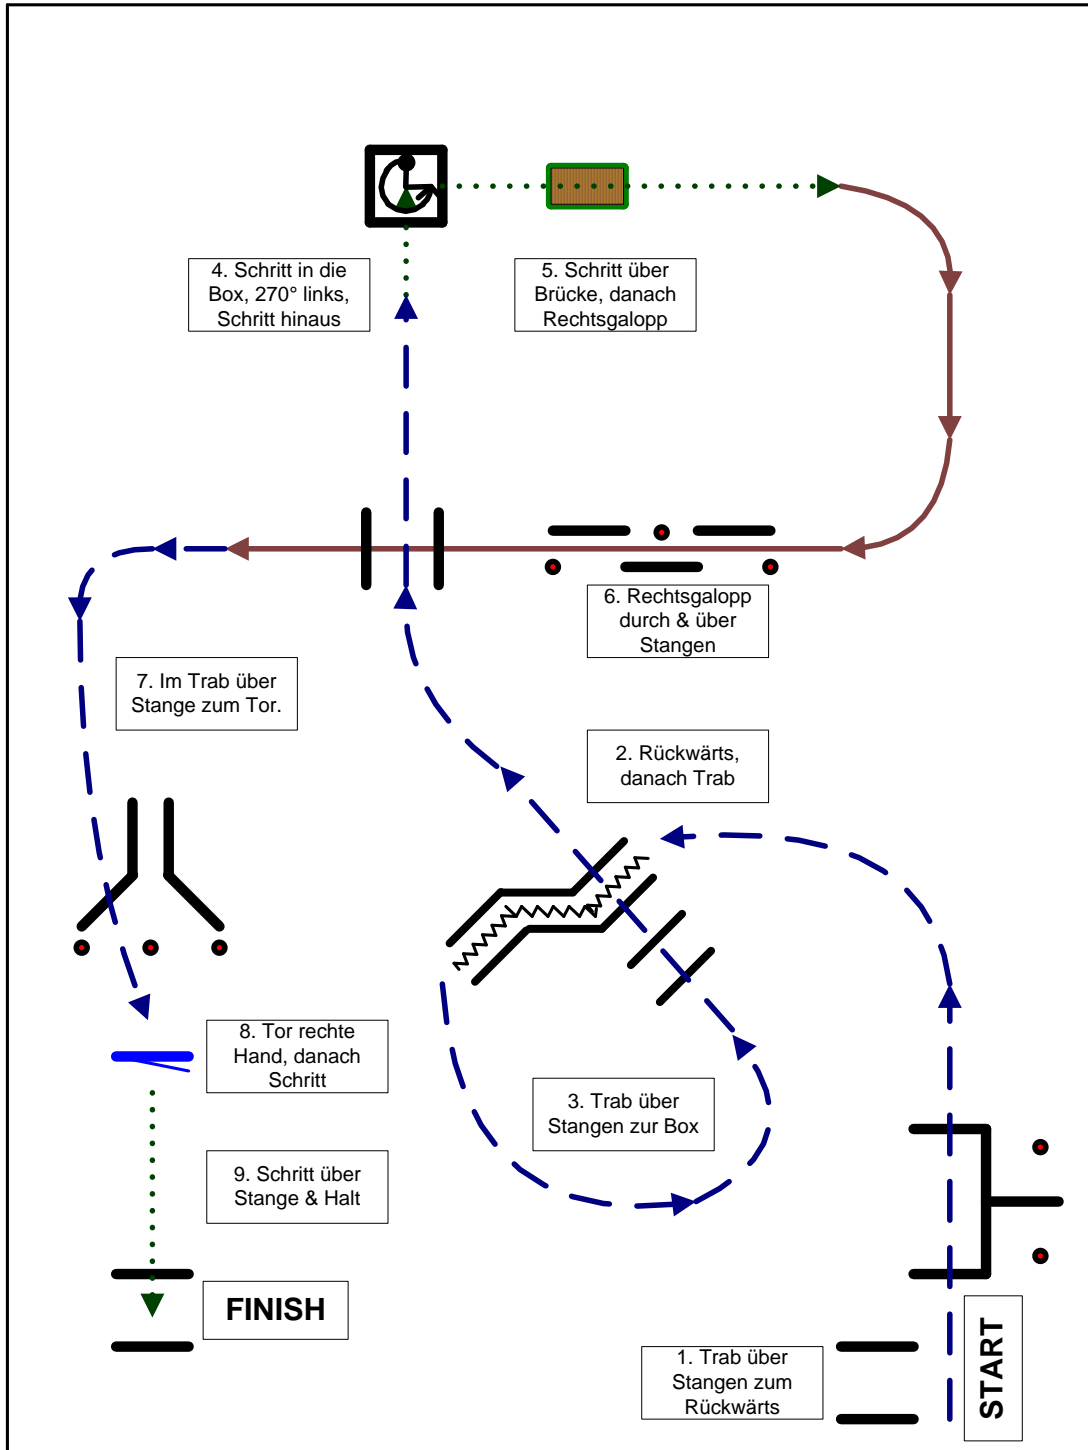

Bewerb 33: Trail YOUTH

- erhöhte Stangen
- Schritt
- Trab
- Galopp
- Galoppwechsel einfach oder fliegend

Traildesign: Mag. Romana Kerner