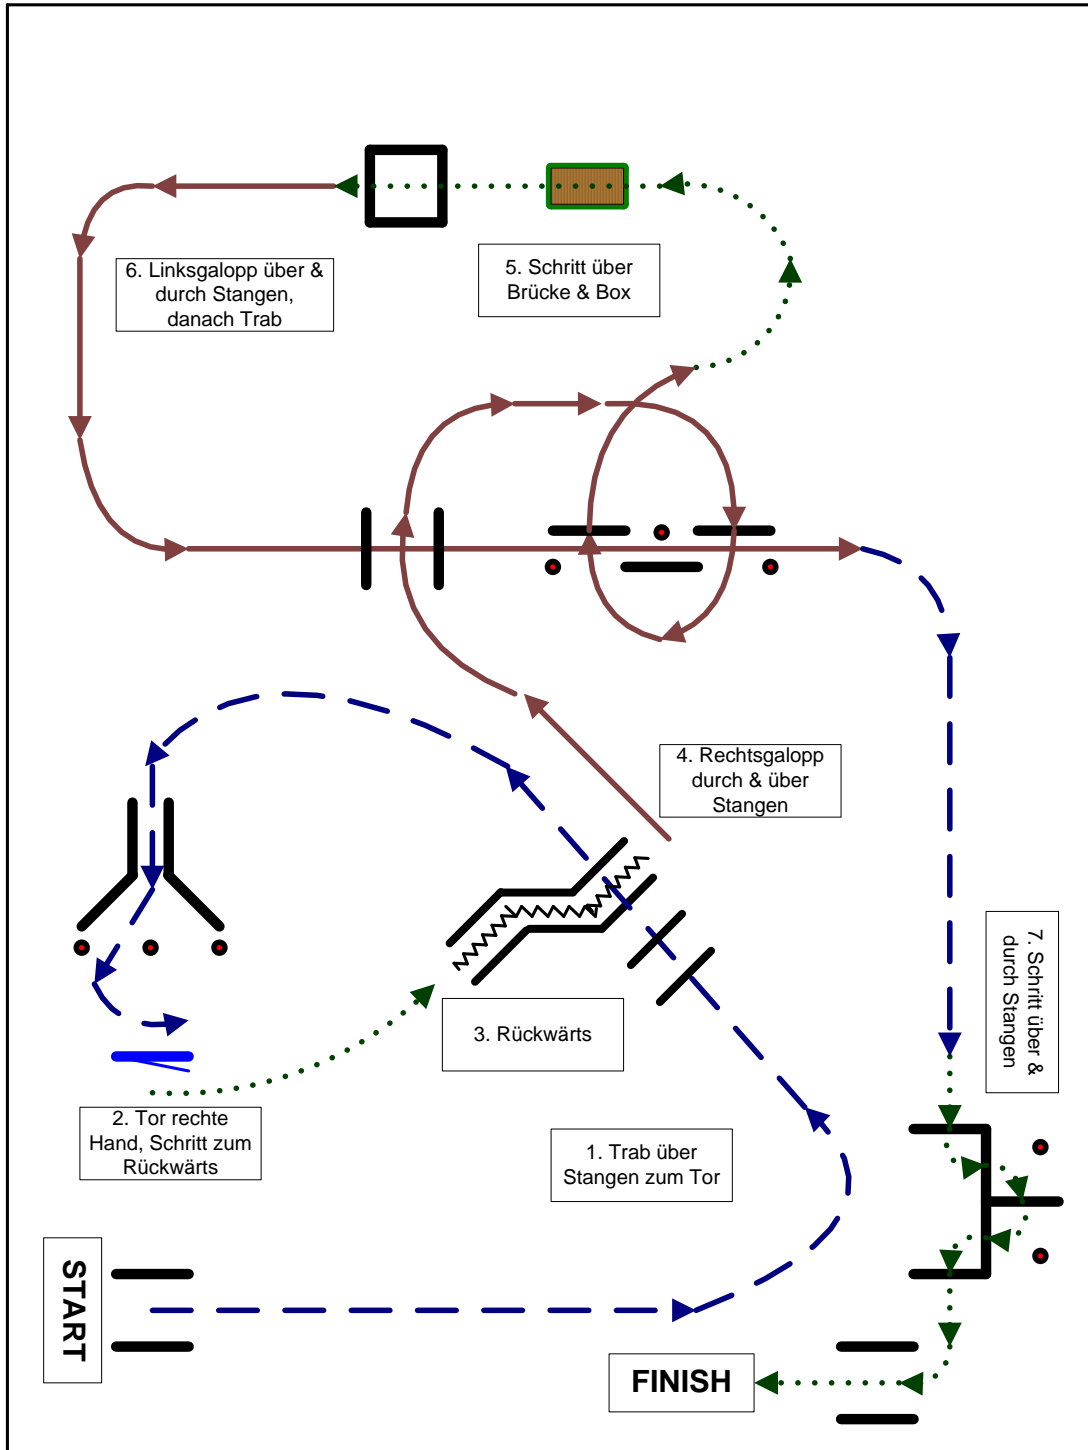

Bewerb 34: Trail NOVICE AMATEUR

- erhöhte Stangen
- Galoppwechsel einfach oder fliegend
- Schritt
- Trab
- Galopp

Traildesign: Mag. Romana Kerner