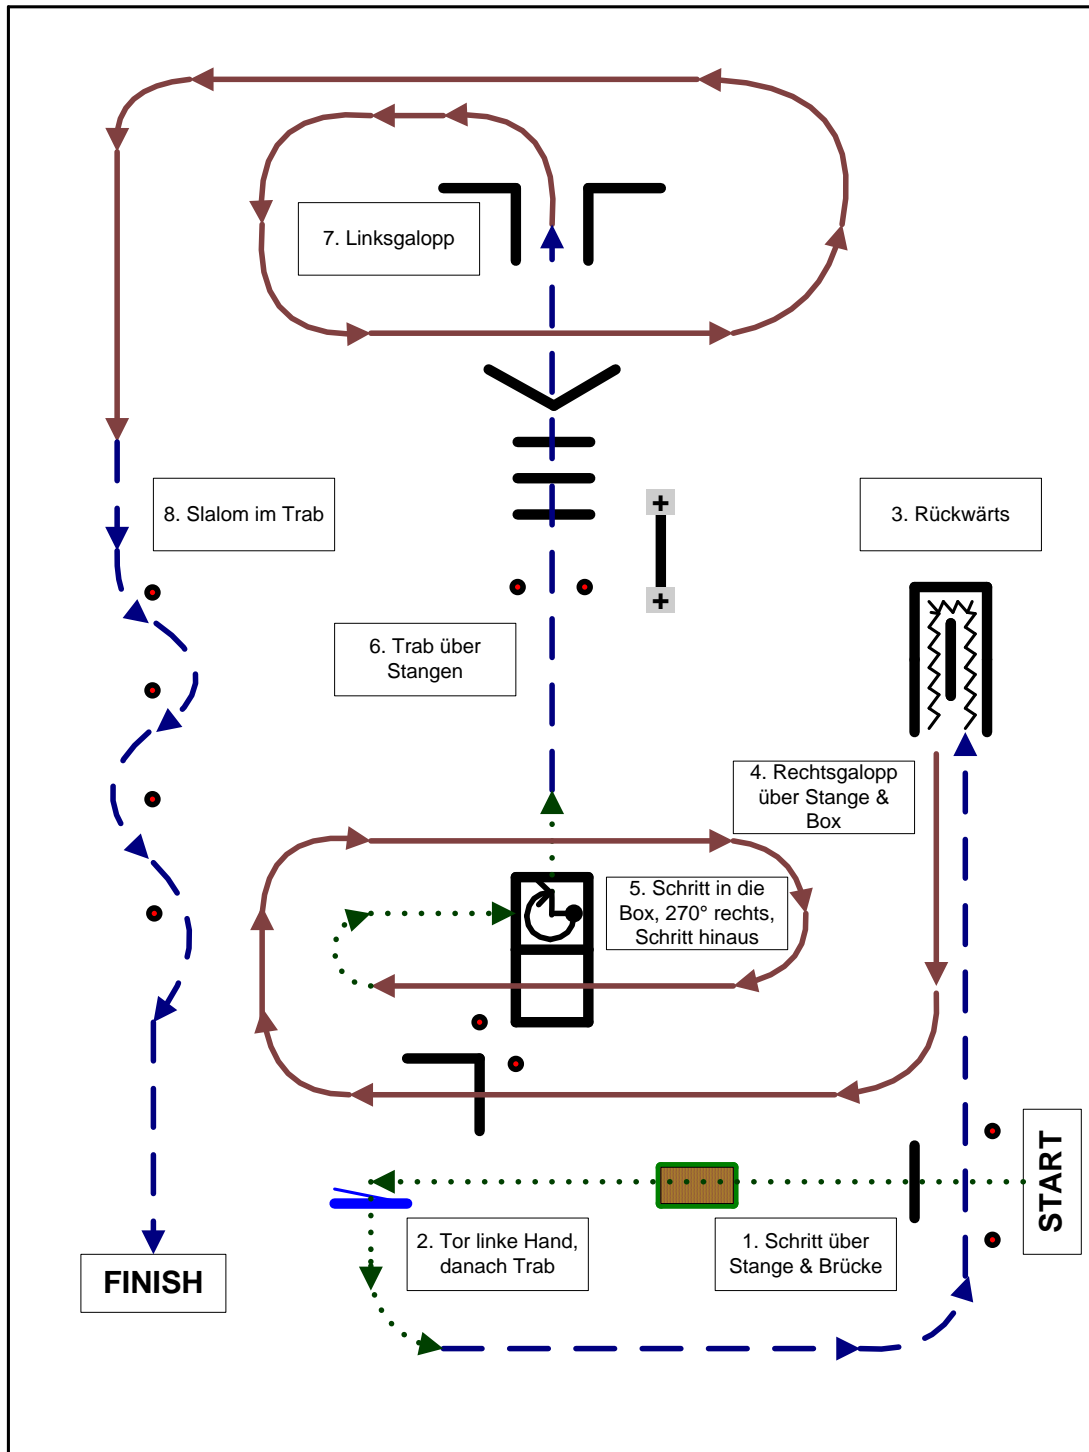

## Bewerb 01: Trail ROOKIE

## Bewerb 02: Trail YOUTH

- erhöhte Stangen
- Galoppwechsel einfach oder fliegend
- Schritt
- Trab
- Galopp

Traildesign: Mag. Romana Kerner

## Bewerb 03: Trail AMATEUR

- + erhöhte Stangen
- Galoppwechsel einfach oder fliegend
- Schritt
- Trab
- Galopp

## Bewerb 19: Trail ROOKIE

- erhöhte Stangen
- Galoppwechsel einfach oder fliegend
- Schritt
- Trab
- Galopp

Traildesign: Mag. Romana Kerner