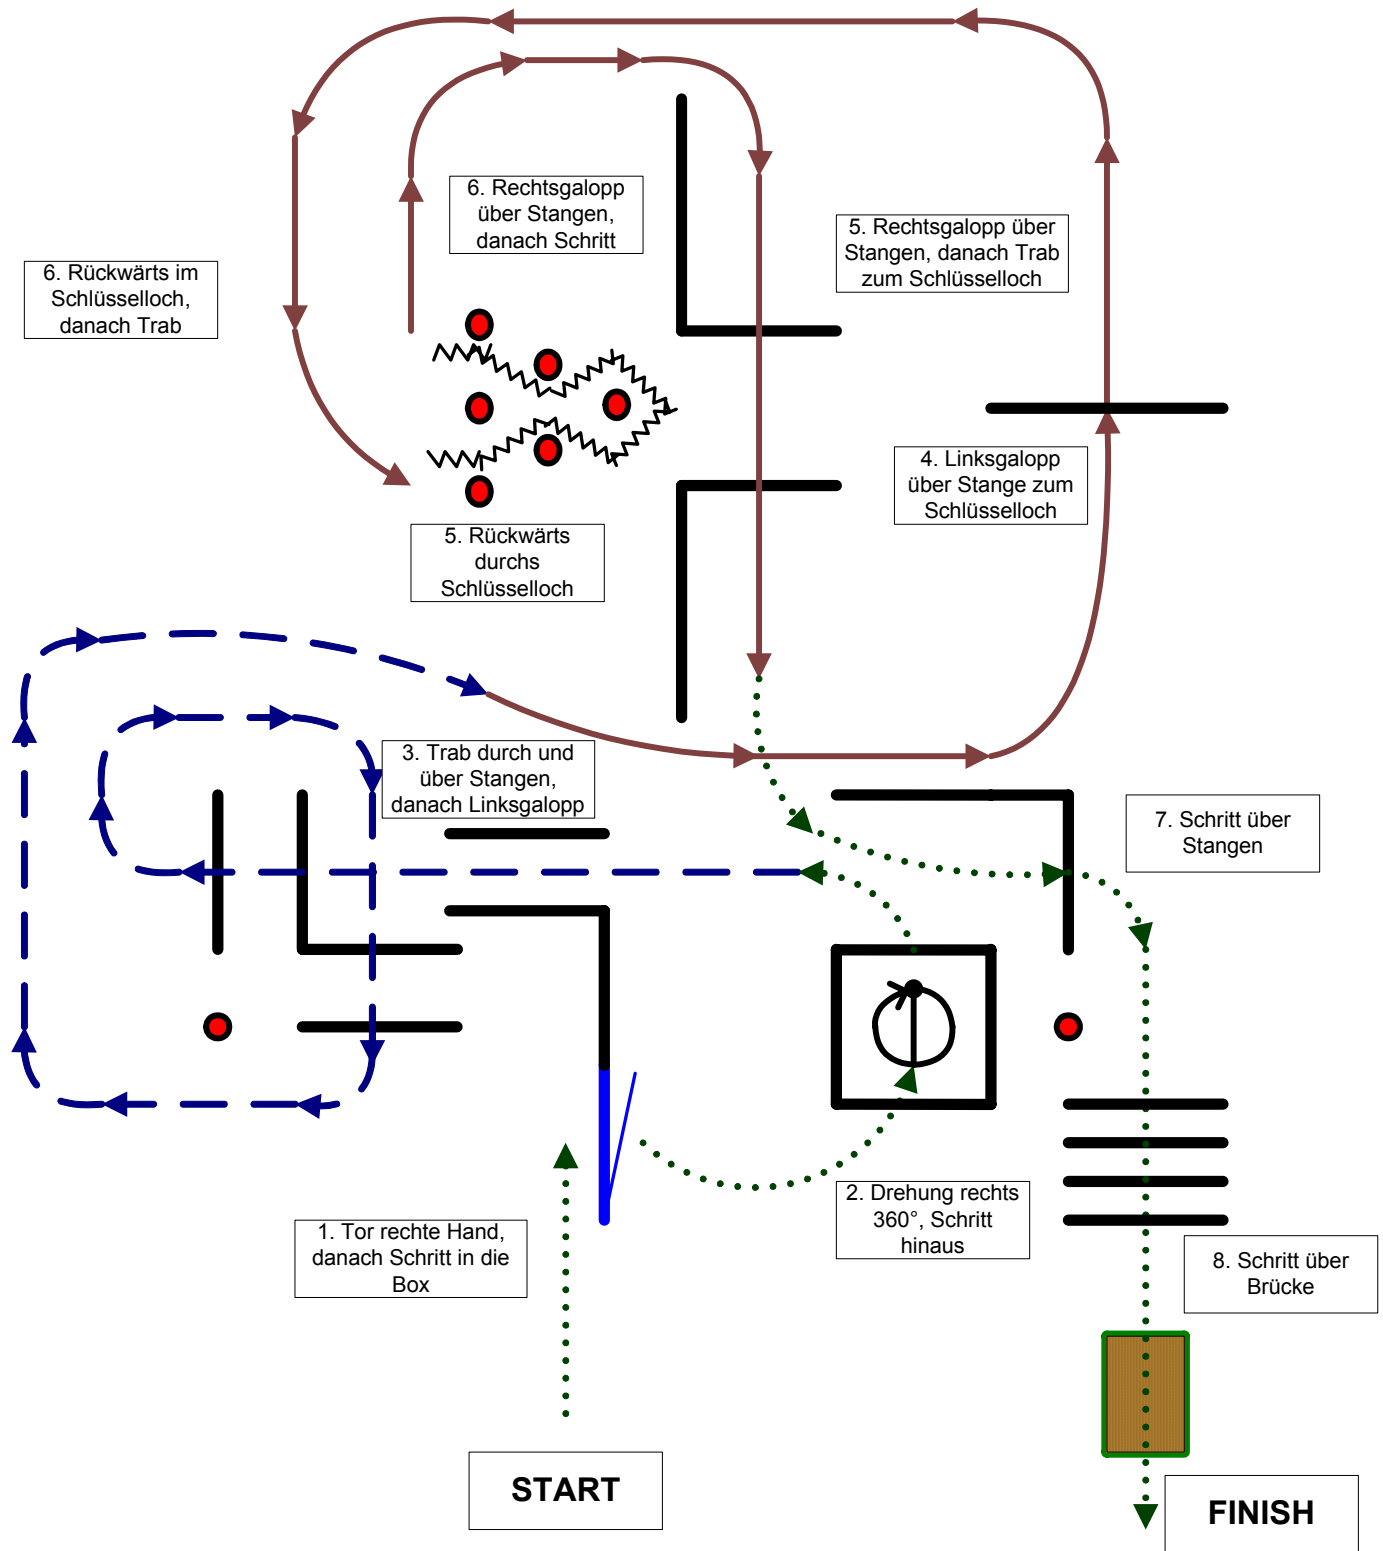

Bewerb 01: Trail Y (Jugend)

Bewerb 02: Trail YR (Junge Reiter)

Bewerb 11: Trail ÖM Vorlauf Y (Jugend)

Bewerb 12: Trail ÖM Vorlauf YR (Junge Reiter)

+ erhöhte Stangen

..... Schritt

Traildesign: Mag. Romana Kerner

— Trab

— Galopp

Galoppwechsel einfach oder fliegend

Bewerb 18: Trail Y (Jugend)

+ erhöhte Stangen

..... Schritt

--- Trab

— Galopp

Galoppwechsel einfach oder fliegend

Traildesign: Mag. Romana Kerner

Bewerb 19: Trail YR (Junge Reiter)

+ erhöhte Stangen

..... Schritt

--- Trab

→ Galopp

Galoppwechsel einfach oder fliegend

Traildesign: Mag. Romana Kerner

Bewerb 20: Trail Y ÖM Finale (Jugend)

+ erhöhte Stangen

Galoppwechsel einfach oder fliegend

..... Schritt

—▶ Trab

—▶ Galopp

Traildesign: Mag. Romana Kerner