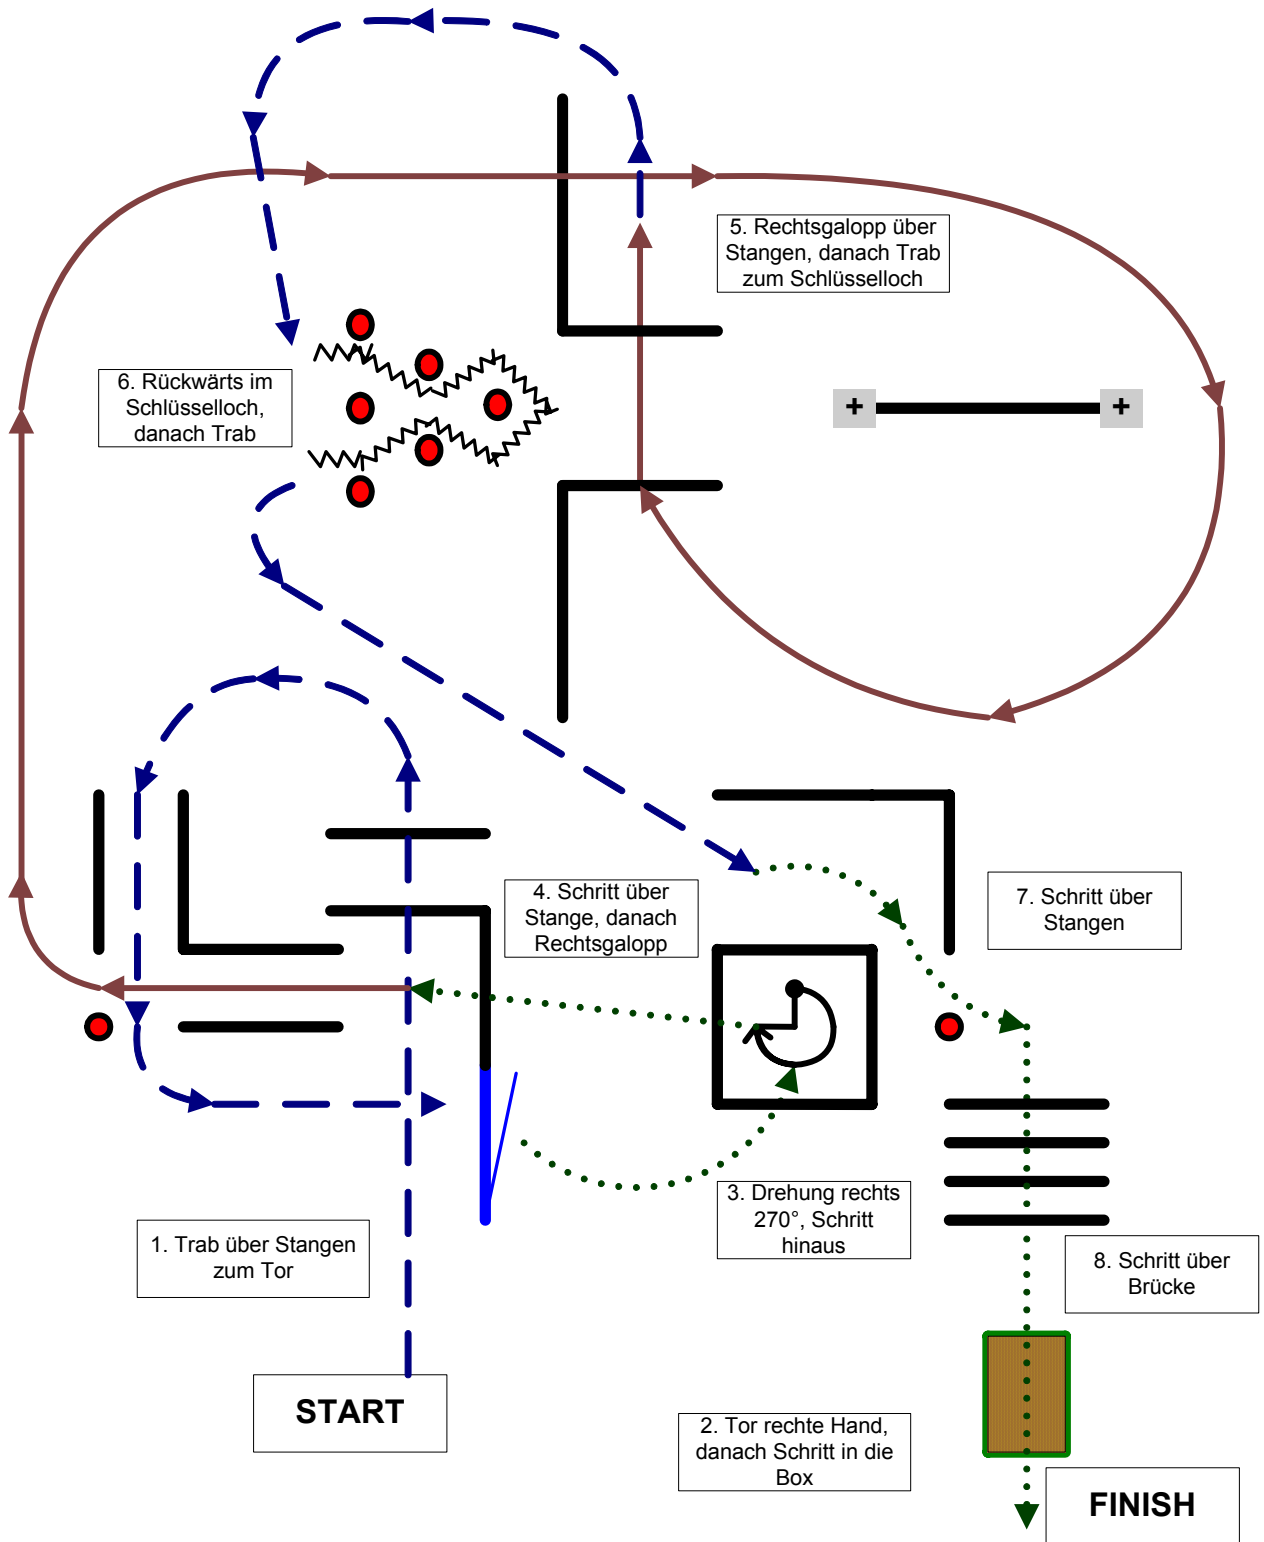

Bewerb 01: Trail Y (Jugend)

Bewerb 02: Trail YR (Junge Reiter)

Bewerb 11: Trail ÖM Vorlauf Y (Jugend)

Bewerb 12: Trail ÖM Vorlauf YR (Junge Reiter)

+ erhöhte Stangen

..... Schritt

Traildesign: Mag. Romana Kerner

— Trab

— Galopp

Galoppwechsel einfach oder fliegend

Bewerb 18: Trail Y (Jugend)

+ erhöhte Stangen

..... Schritt

--- Trab

— Galopp

Galoppwechsel einfach oder fliegend

Traildesign: Mag. Romana Kerner

Bewerb 19: Trail YR (Junge Reiter)

+ erhöhte Stangen

..... Schritt

--- Trab

→ Galopp

Galoppwechsel einfach oder fliegend

Traildesign: Mag. Romana Kerner

Bewerb 20: Trail Y ÖM Finale (Jugend)

+ erhöhte Stangen

Galoppwechsel einfach oder fliegend

..... Schritt

—▶ Trab

—▶ Galopp

Traildesign: Mag. Romana Kerner