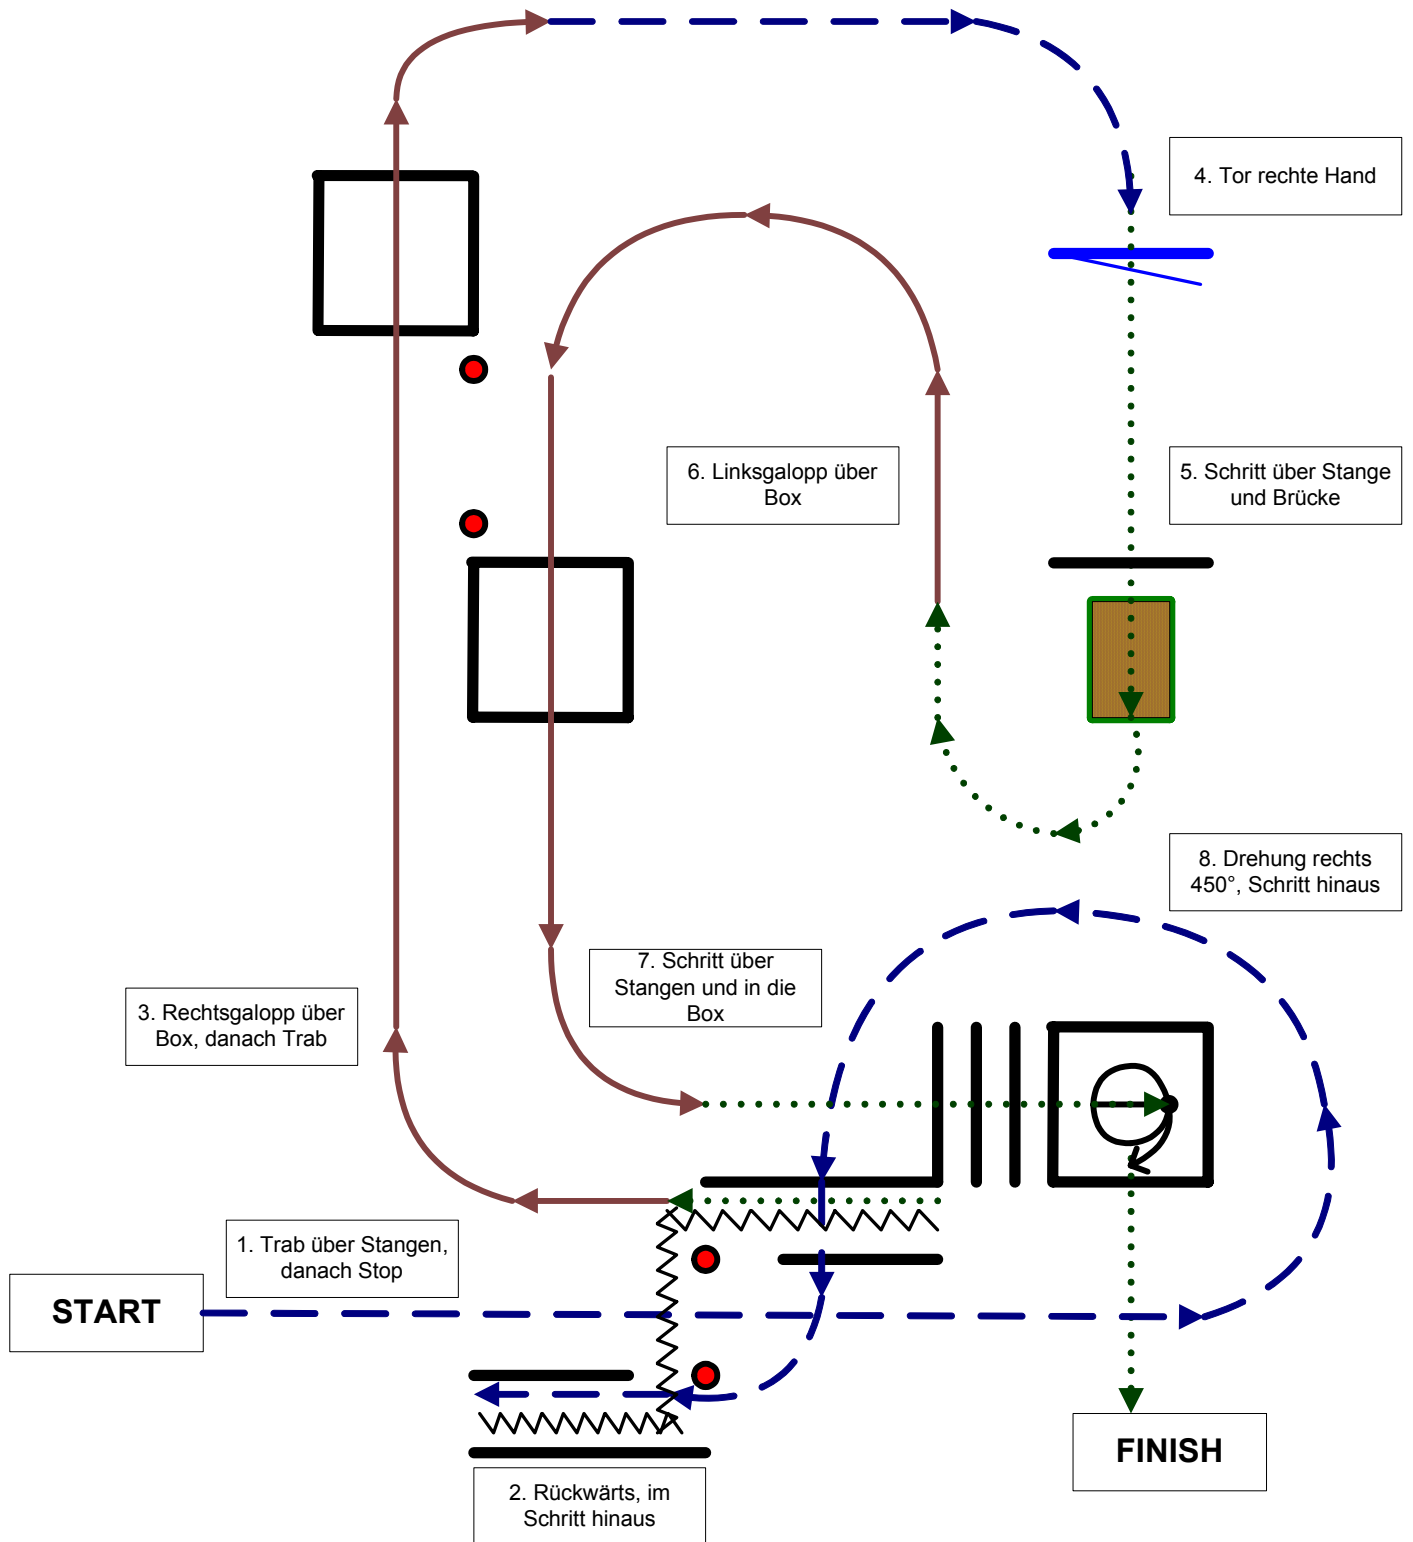

Bewerb 01: Trail Y (Jugend)

Bewerb 02: Trail YR (Junge Reiter)

Bewerb 11: Trail ÖM Vorlauf Y (Jugend)

Bewerb 12: Trail ÖM Vorlauf YR (Junge Reiter)

+ erhöhte Stangen

..... Schritt

Traildesign: Mag. Romana Kerner

— Trab

— Galopp

Galoppwechsel einfach oder fliegend

Bewerb 18: Trail Y (Jugend)

+ erhöhte Stangen

..... Schritt

--- Trab

— Galopp

Galoppwechsel einfach oder fliegend

Traildesign: Mag. Romana Kerner

Bewerb 19: Trail YR (Junge Reiter)

+ erhöhte Stangen

..... Schritt

--- Trab

→ Galopp

Galoppwechsel einfach oder fliegend

Traildesign: Mag. Romana Kerner

Bewerb 20: Trail Y ÖM Finale (Jugend)

+ erhöhte Stangen

Galoppwechsel einfach oder fliegend

..... Schritt

—▶ Trab

—▶ Galopp

Traildesign: Mag. Romana Kerner