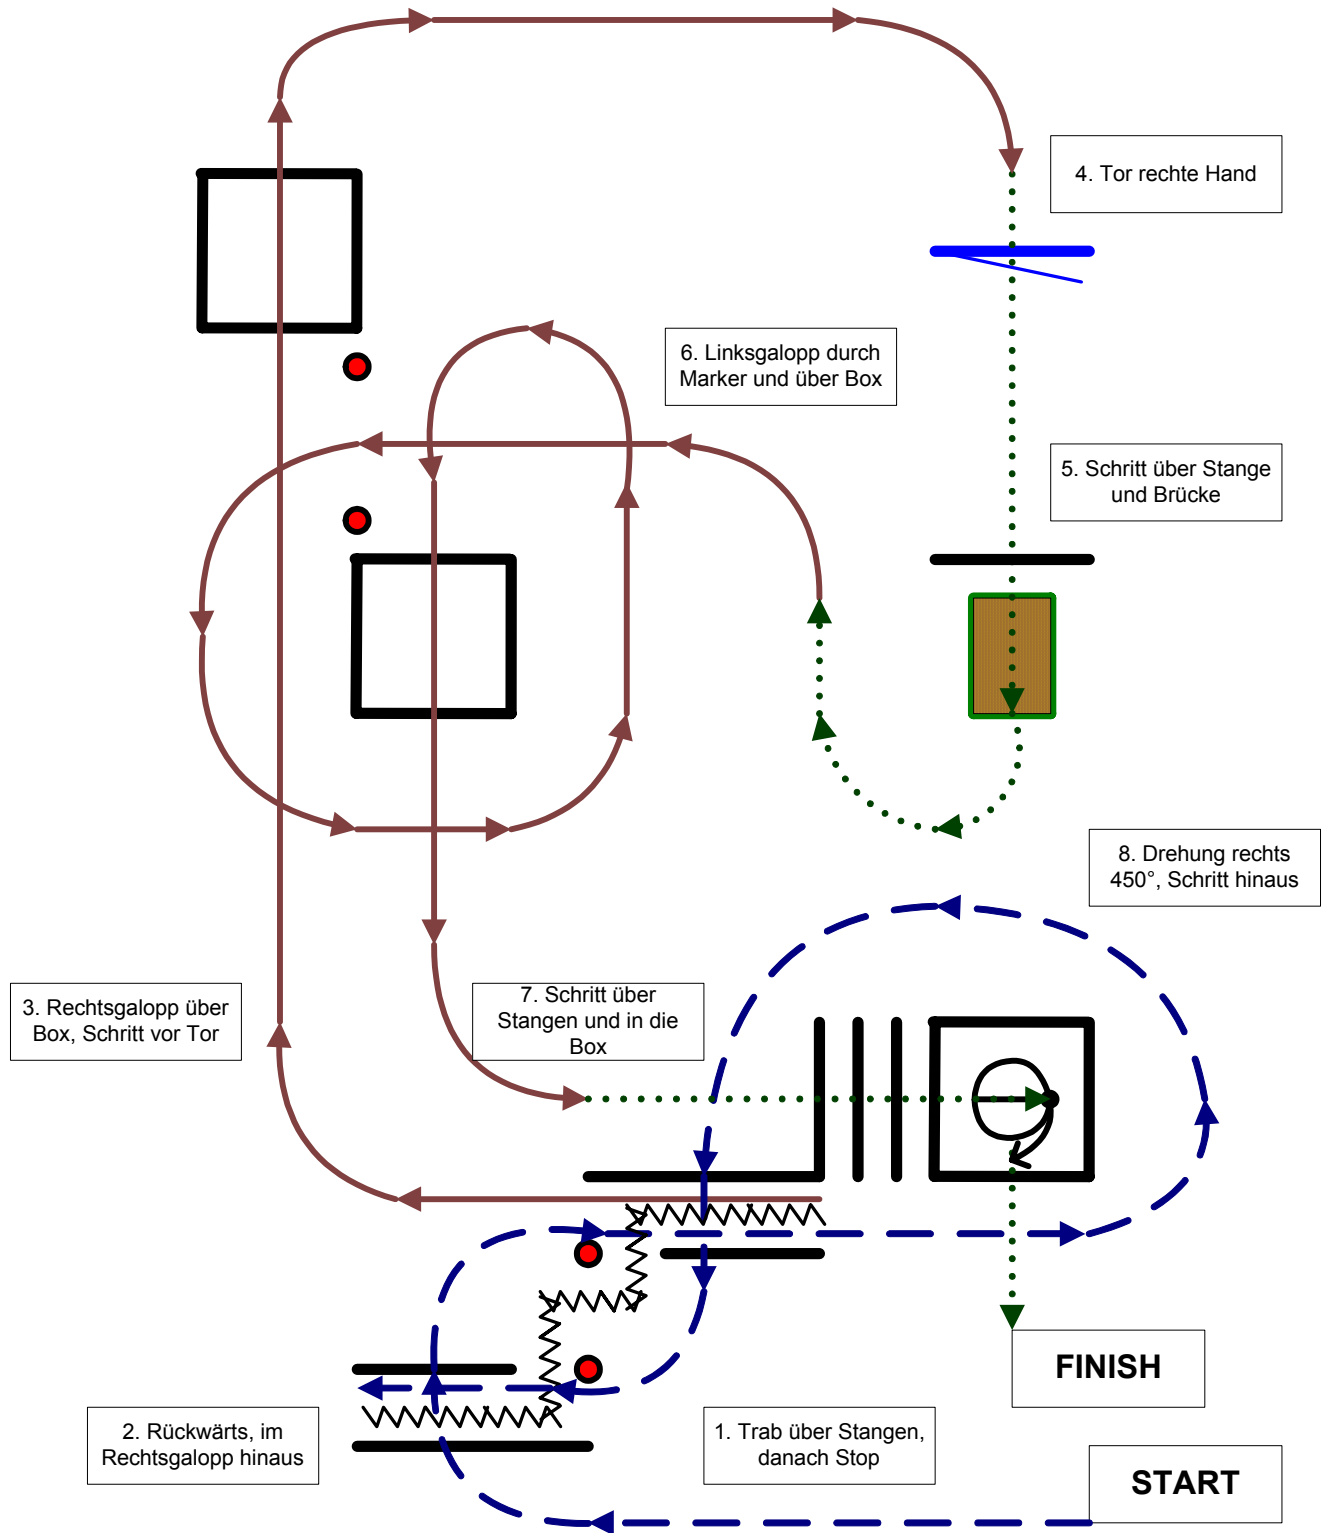

Bewerb 01: Trail Y (Jugend)

Bewerb 02: Trail YR (Junge Reiter)

Bewerb 11: Trail ÖM Vorlauf Y (Jugend)

Bewerb 12: Trail ÖM Vorlauf YR (Junge Reiter)

+ erhöhte Stangen

..... Schritt

Traildesign: Mag. Romana Kerner

— Trab

— Galopp

Galoppwechsel einfach oder fliegend

Bewerb 18: Trail Y (Jugend)

+ erhöhte Stangen

..... Schritt

--- Trab

— Galopp

Galoppwechsel einfach oder fliegend

Traildesign: Mag. Romana Kerner

Bewerb 19: Trail YR (Junge Reiter)

+ erhöhte Stangen

..... Schritt

--- Trab

→ Galopp

Galoppwechsel einfach oder fliegend

Traildesign: Mag. Romana Kerner

Bewerb 20: Trail Y ÖM Finale (Jugend)

+ erhöhte Stangen

Galoppwechsel einfach oder fliegend

..... Schritt

—▶ Trab

—▶ Galopp

Traildesign: Mag. Romana Kerner