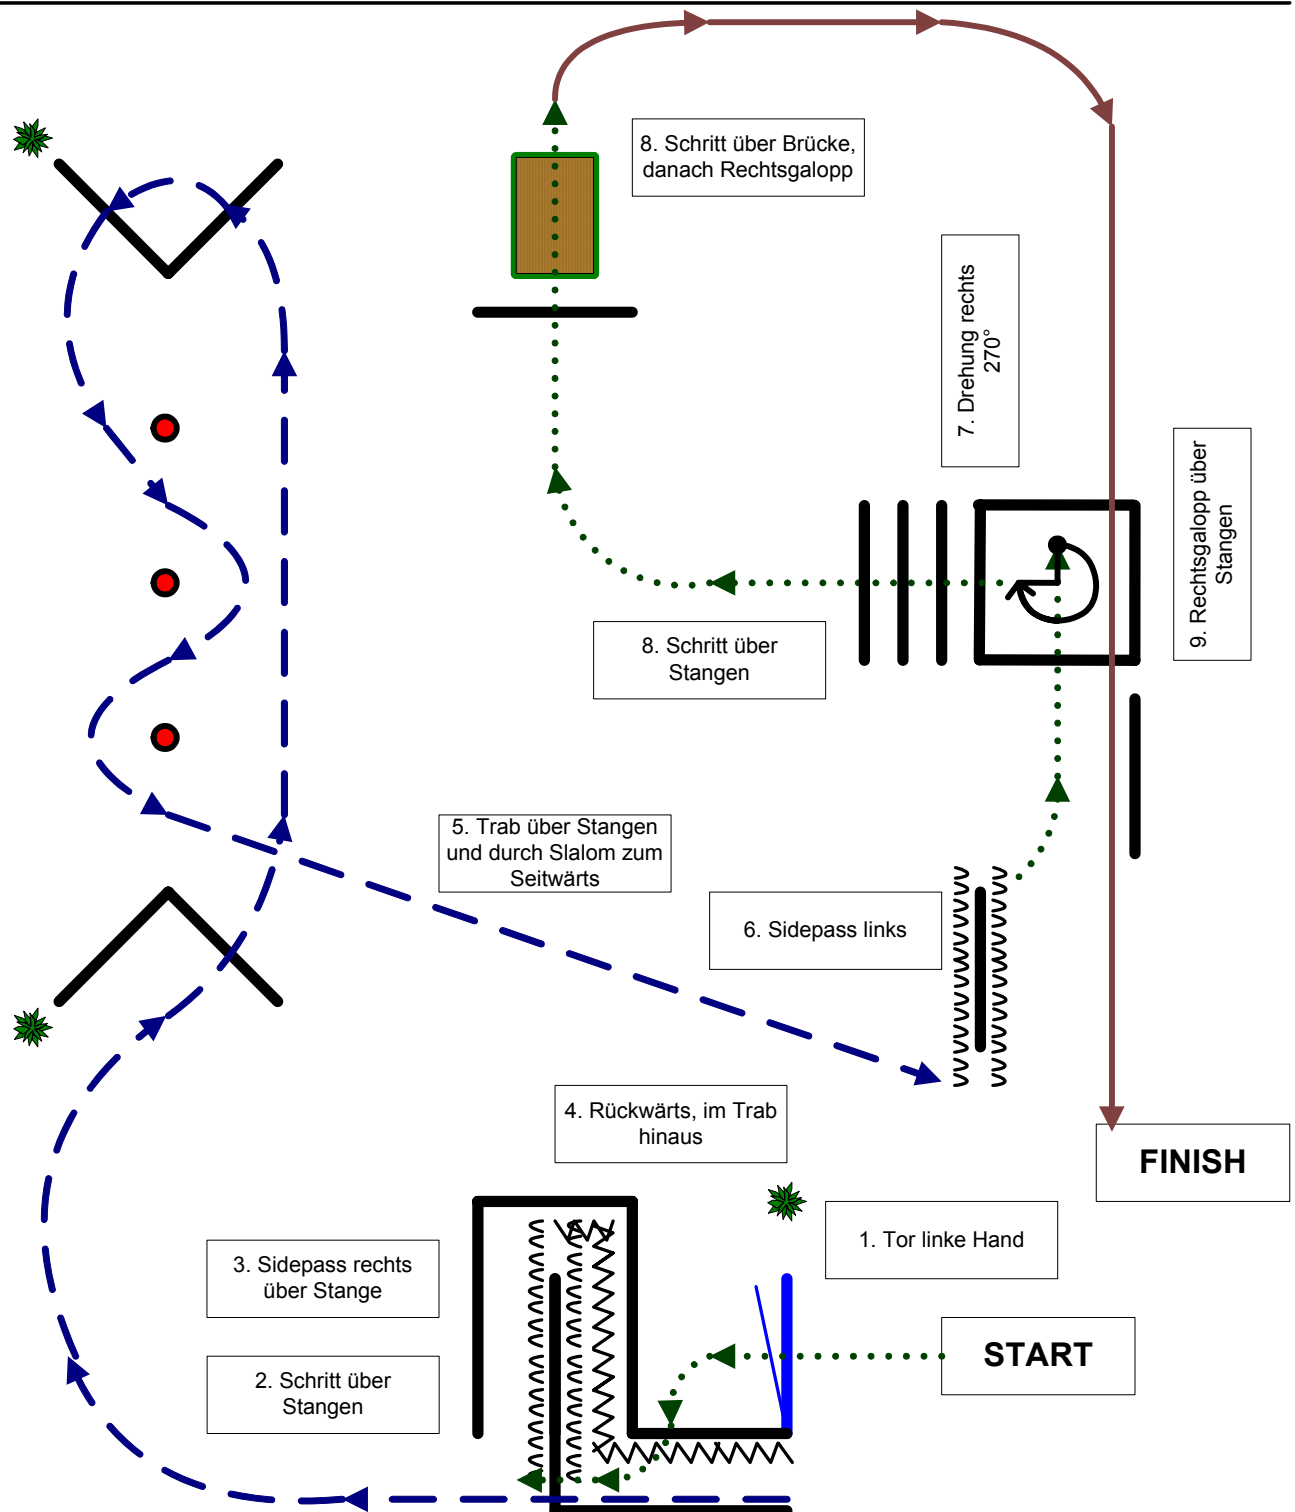

Bewerb 01: Trail Y (Jugend)

Bewerb 02: Trail YR (Junge Reiter)

Bewerb 11: Trail ÖM Vorlauf Y (Jugend)

Bewerb 12: Trail ÖM Vorlauf YR (Junge Reiter)

+ erhöhte Stangen

..... Schritt

Traildesign: Mag. Romana Kerner

— Trab

— Galopp

Galoppwechsel einfach oder fliegend

Bewerb 18: Trail Y (Jugend)

+ erhöhte Stangen

..... Schritt

--- Trab

— Galopp

Galoppwechsel einfach oder fliegend

Traildesign: Mag. Romana Kerner

Bewerb 19: Trail YR (Junge Reiter)

+ erhöhte Stangen

..... Schritt

--- Trab

→ Galopp

Galoppwechsel einfach oder fliegend

Traildesign: Mag. Romana Kerner

Bewerb 20: Trail Y ÖM Finale (Jugend)

+ erhöhte Stangen

Galoppwechsel einfach oder fliegend

..... Schritt

—▶ Trab

—▶ Galopp

Traildesign: Mag. Romana Kerner