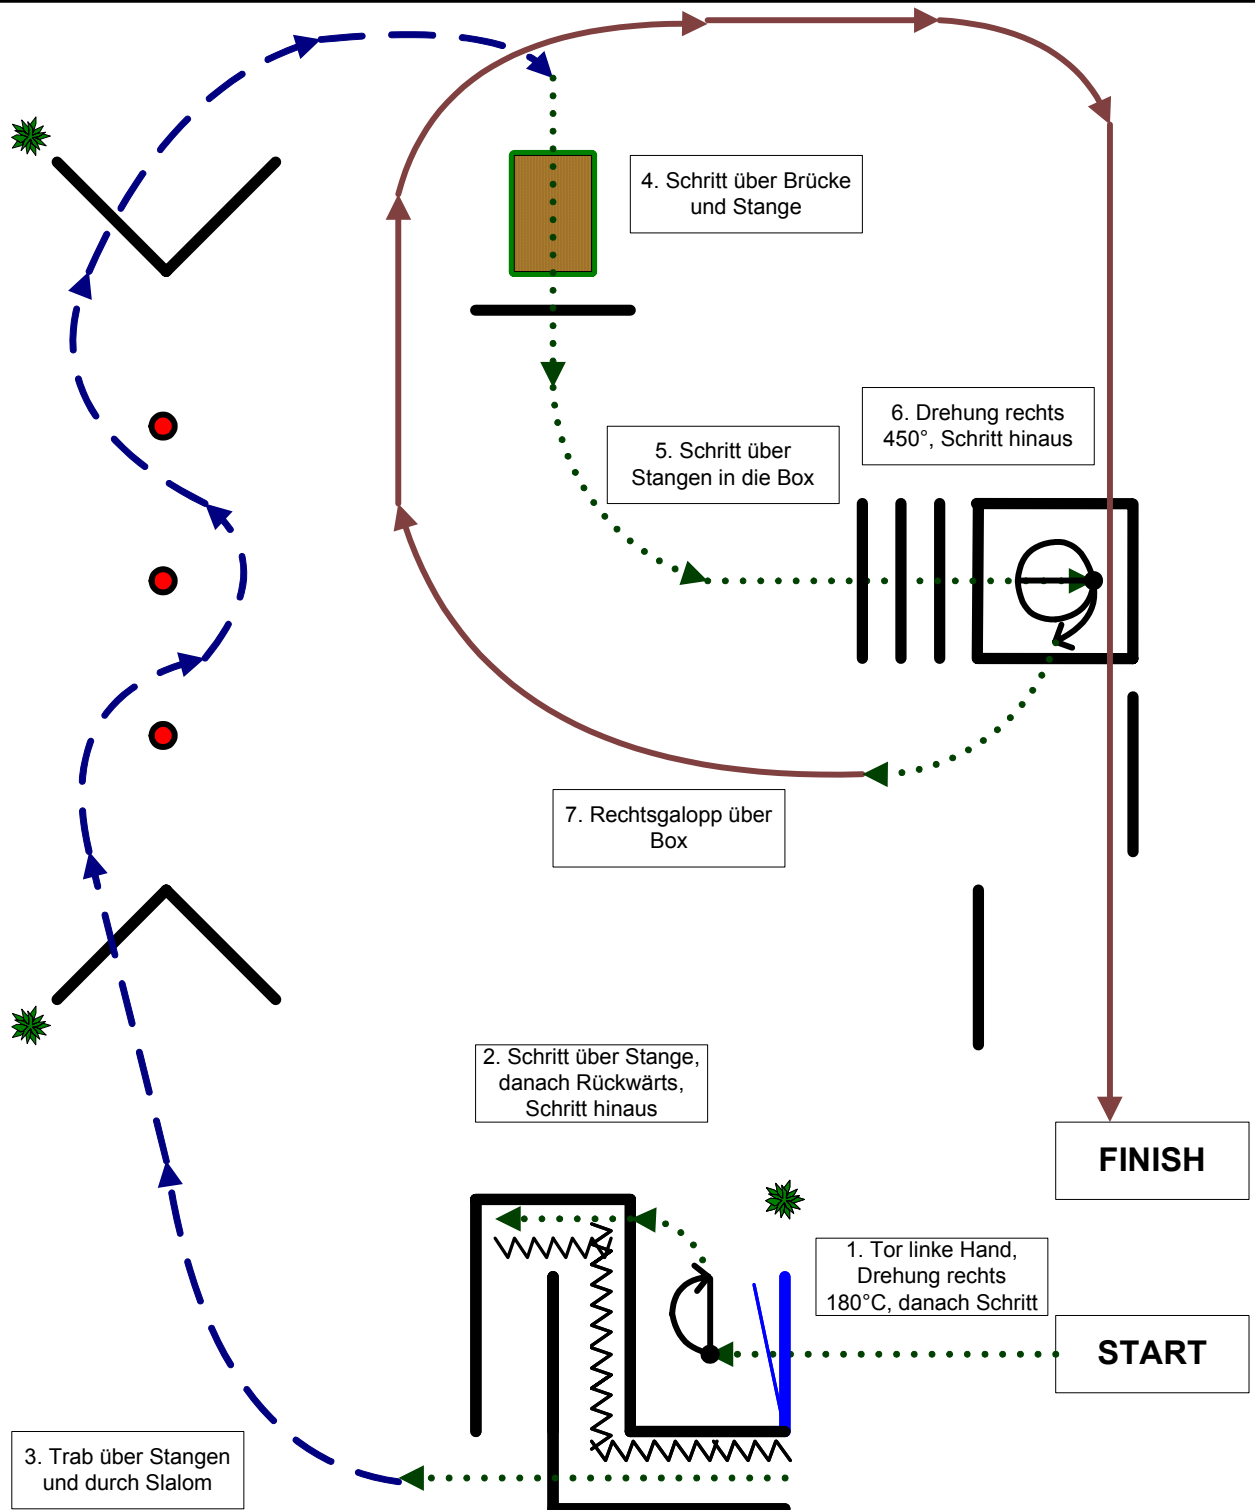

Bewerb 01: Trail Y (Jugend)

Bewerb 02: Trail YR (Junge Reiter)

Bewerb 11: Trail ÖM Vorlauf Y (Jugend)

Bewerb 12: Trail ÖM Vorlauf YR (Junge Reiter)

+ erhöhte Stangen

..... Schritt

Traildesign: Mag. Romana Kerner

— Trab

— Galopp

Galoppwechsel einfach oder fliegend

Bewerb 18: Trail Y (Jugend)

+ erhöhte Stangen

..... Schritt

--- Trab

— Galopp

Galoppwechsel einfach oder fliegend

Traildesign: Mag. Romana Kerner

Bewerb 19: Trail YR (Junge Reiter)

+ erhöhte Stangen

..... Schritt

--- Trab

→ Galopp

Galoppwechsel einfach oder fliegend

Traildesign: Mag. Romana Kerner

Bewerb 20: Trail Y ÖM Finale (Jugend)

+ erhöhte Stangen

Galoppwechsel einfach oder fliegend

..... Schritt

—▶ Trab

—▶ Galopp

Traildesign: Mag. Romana Kerner