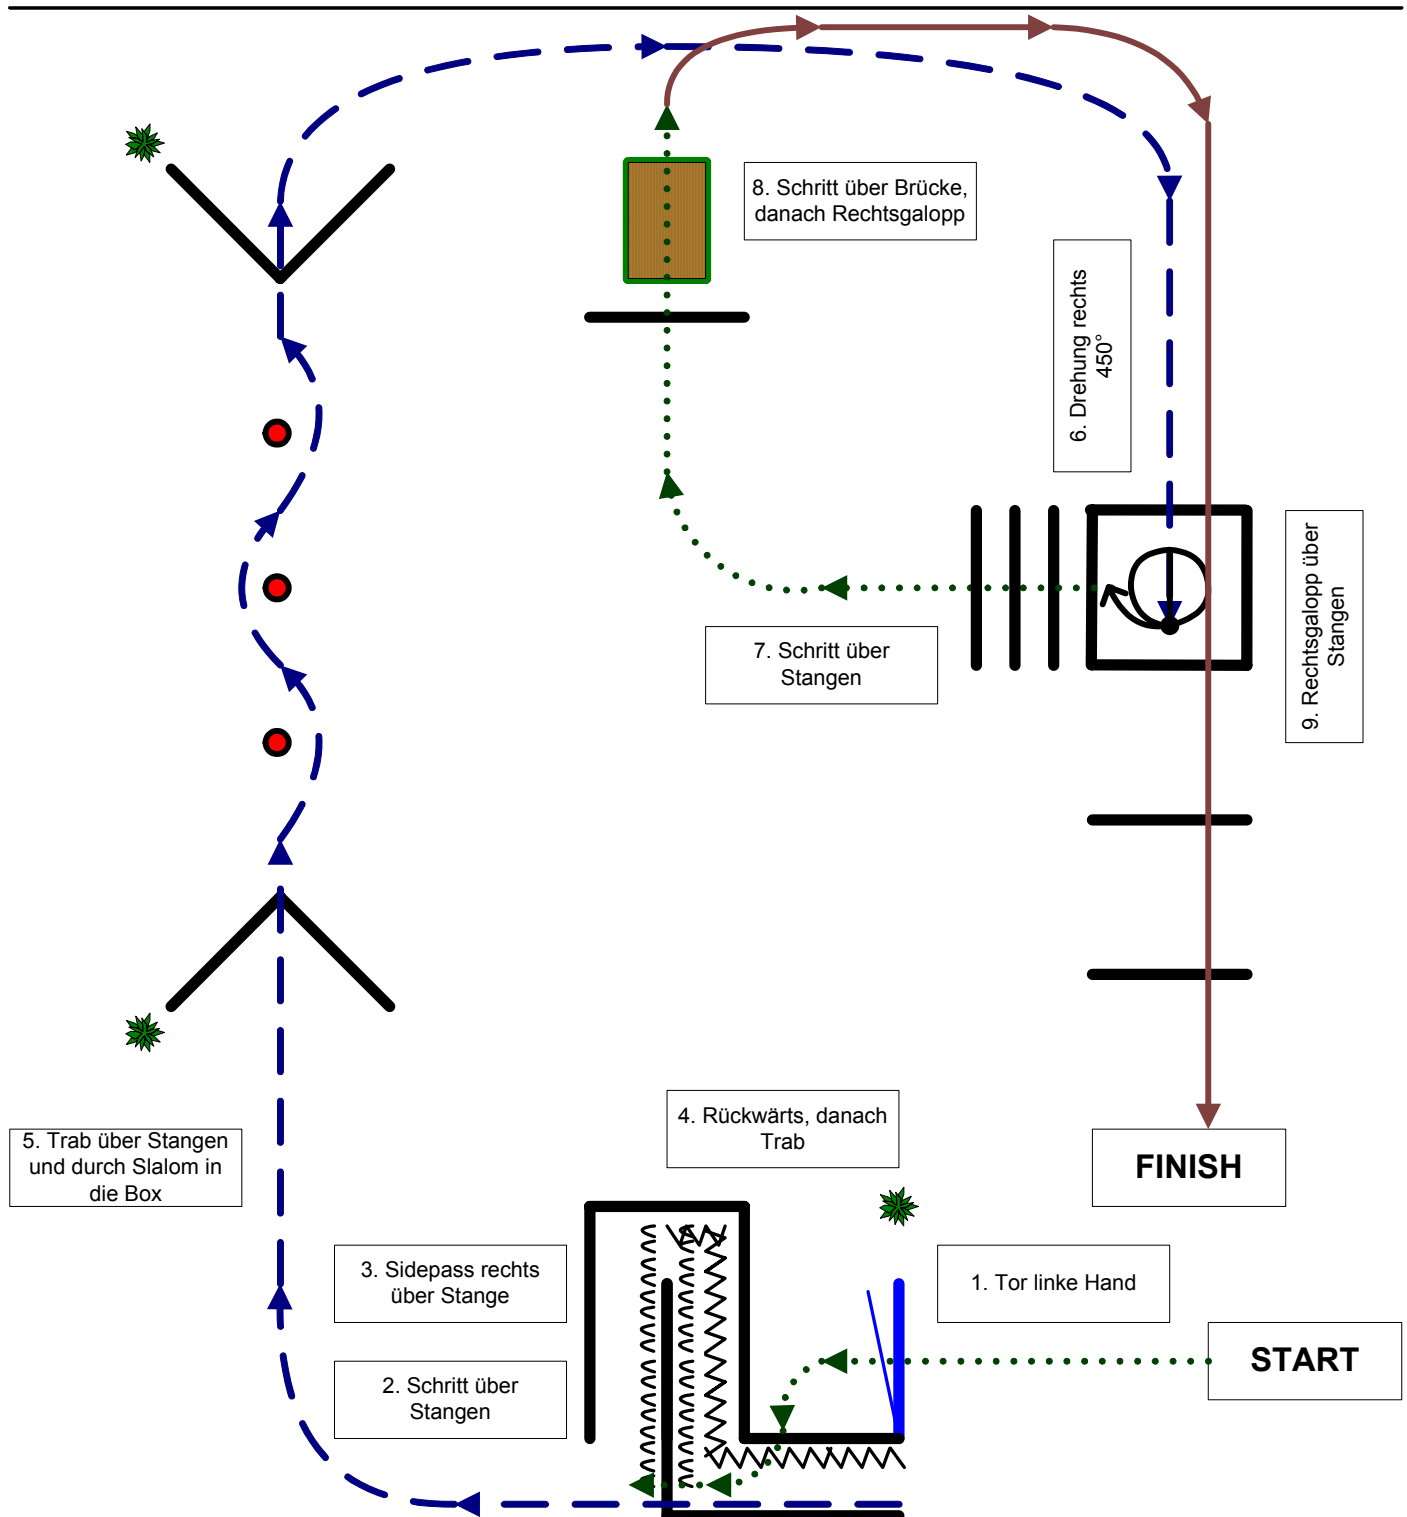

— Trab

— Galopp

Galoppwechsel einfach oder fliegend

Bewerb 18: Trail Y (Jugend)

+ erhöhte Stangen

..... Schritt

--- Trab

— Galopp

Galoppwechsel einfach oder fliegend

Traildesign: Mag. Romana Kerner

Bewerb 19: Trail YR (Junge Reiter)

+ erhöhte Stangen

..... Schritt

--- Trab

→ Galopp

Galoppwechsel einfach oder fliegend

Traildesign: Mag. Romana Kerner

Bewerb 20: Trail Y ÖM Finale (Jugend)

+ erhöhte Stangen

Galoppwechsel einfach oder fliegend

..... Schritt

—▶ Trab

—▶ Galopp

Traildesign: Mag. Romana Kerner

Bewerb 21: Trail YR ÖM Finale (Junge Reiter)

+ erhöhte Stangen

..... Schritt

— Trab

— Galopp

□ Galoppwechsel einfach oder fliegend

Traildesign: Mag. Romana Kerner