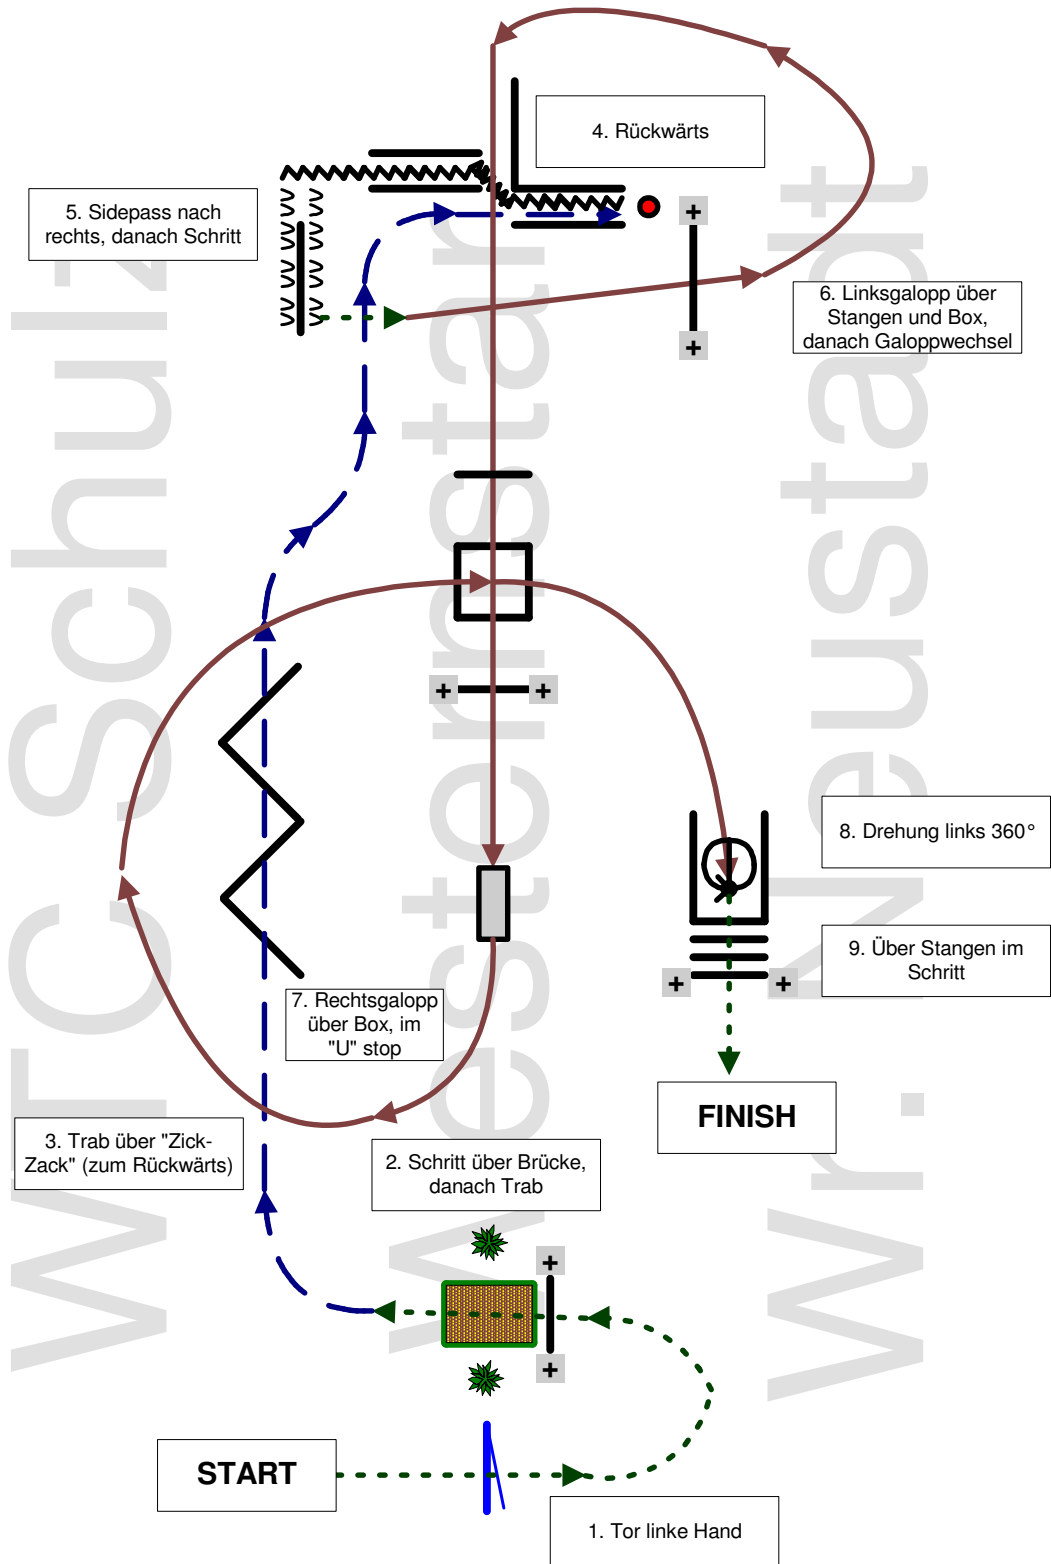

**Western Star Jubiläums-Cup IV**  
**CHNW-C Wr. Neustadt/NÖ 3.-5. Oktober 2008**  
**Western Trainings Center H&D Schulz**

**Bewerb 01: Trail Rookie**

- |          |                                     |  |         |
|----------|-------------------------------------|--|---------|
| <b>+</b> | erhöhte Stangen                     |  | Schritt |
|          |                                     |  | Trab    |
|          | Galoppwechsel einfach oder fliegend |  | Galopp  |

Traildesign: Mag. Romana Kerner

**Western Star Jubiläums-Cup IV**  
**CHNW-C Wr. Neustadt/NÖ 3.-5. Oktober 2008**  
**Western Trainings Center H&D Schulz**

**Bewerb 02/03: Trail Amateur & Open**

- |   |   |
|---|---|
| <p><b>+</b> erhöhte Stangen</p> <p> Galoppwechsel einfach oder fliegend</p> | <p> Schritt</p> <p> Trab</p> <p> Galopp</p> |
|---|---|