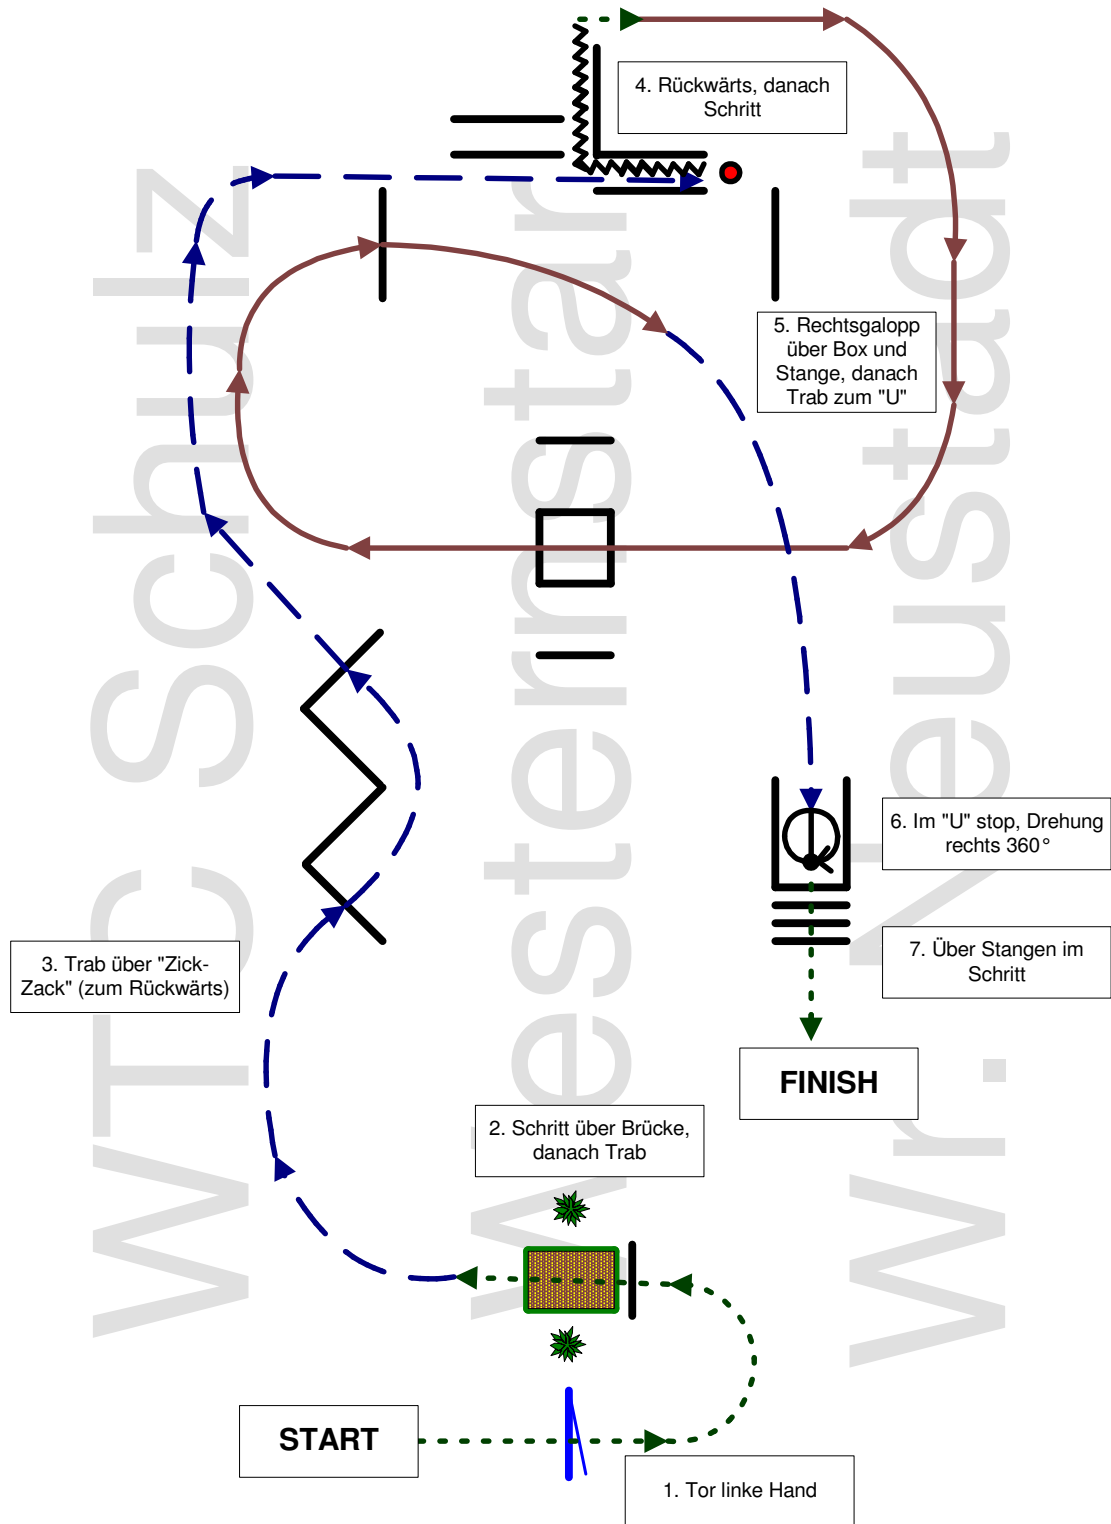

**Western Star Jubiläums-Cup IV**  
**CHNW-C Wr. Neustadt/NÖ 3.-5. Oktober 2008**  
**Western Trainings Center H&D Schulz**

**Bewerb 01: Trail Rookie**

- |          |                                     |  |         |
|----------|-------------------------------------|--|---------|
| <b>+</b> | erhöhte Stangen                     |  | Schritt |
|          |                                     |  | Trab    |
|          | Galoppwechsel einfach oder fliegend |  | Galopp  |

Traildesign: Mag. Romana Kerner

**Western Star Jubiläums-Cup IV**  
**CHNW-C Wr. Neustadt/NÖ 3.-5. Oktober 2008**  
**Western Trainings Center H&D Schulz**

**Bewerb 02/03: Trail Amateur & Open**

- |   |   |
|---|---|
| <p><b>+</b> erhöhte Stangen</p> <p> Galoppwechsel einfach oder fliegend</p> | <p> Schritt</p> <p> Trab</p> <p> Galopp</p> |
|---|---|

Traildesign: Mag. Romana Kerner

**Western Star Jubiläums-Cup IV**  
**CHNW-C Wr. Neustadt/NÖ 3.-5. Oktober 2008**  
**Western Trainings Center H&D Schulz**

**Bewerb 18: Trail Novice Amateur**

- |   |   |
|---|---|
| <p><b>+</b> erhöhte Stangen</p> <p> Galoppwechsel einfach oder fliegend</p> | <p> Schritt</p> <p> Trab</p> <p> Galopp</p> |
|---|---|