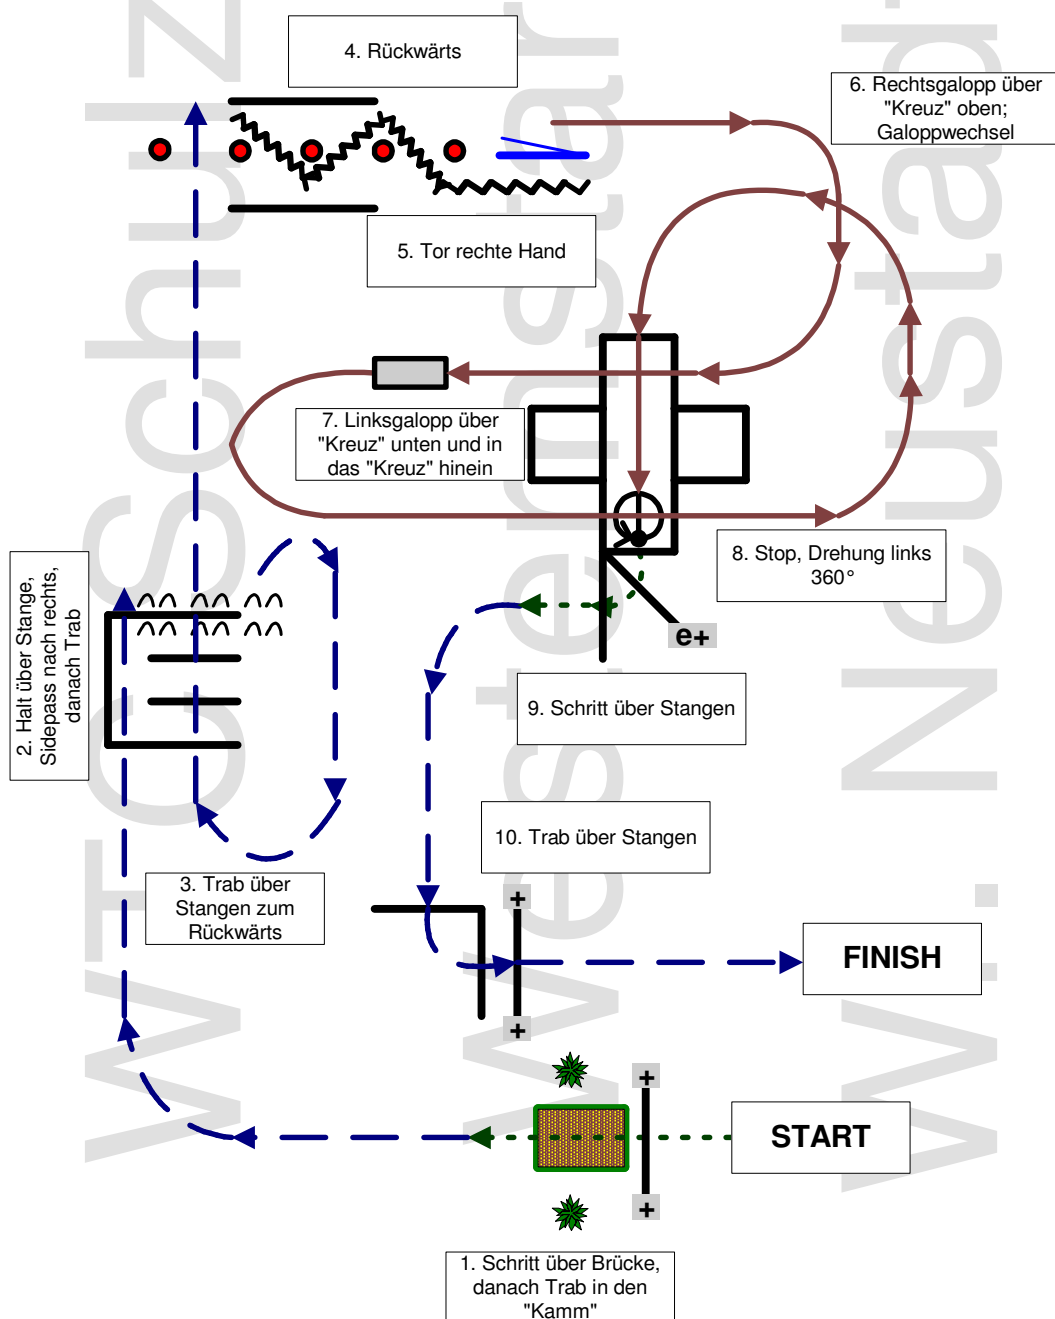

Western Star Jubiläums-Cup IV
CHNW-C Wr. Neustadt/NÖ 3.-5. Oktober 2008
Western Trainings Center H&D Schulz

Bewerb 40: Trail Open

+	erhöhte Stangen		Schritt
e+	einseitig erhöhte Stangen		Trab
	Galoppwechsel einfach oder fliegend		Galopp

Traildesign: Mag. Romana Kerner