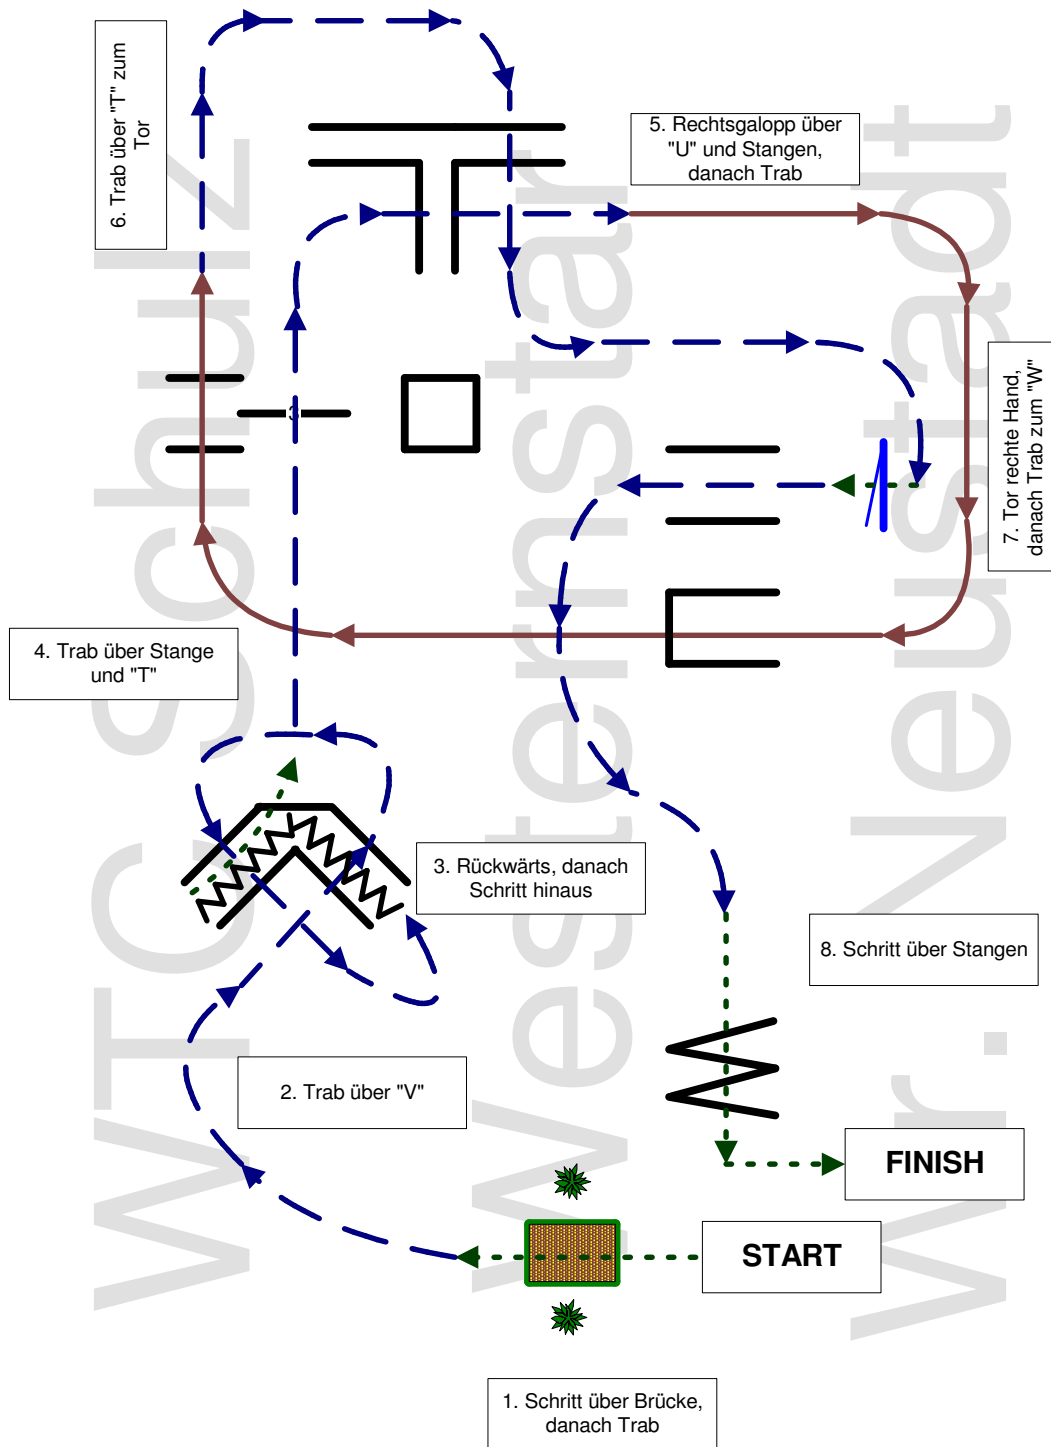

Traildesign: Mag. Romana Kerner

**Western Star Jubiläums-Cup IV**  
**CHNW-C Wr. Neustadt/NÖ 3.-5. Oktober 2008**  
**Western Trainings Center H&D Schulz**

**Bewerb 18: Trail Novice Amateur**

- |   |   |
|---|---|
| <p><b>+</b> erhöhte Stangen</p> <p> Galoppwechsel einfach oder fliegend</p> | <p> Schritt</p> <p> Trab</p> <p> Galopp</p> |
|---|---|

Traildesign: Mag. Romana Kerner

**Western Star Jubiläums-Cup IV**  
**CHNW-C Wr. Neustadt/NÖ 3.-5. Oktober 2008**  
**Western Trainings Center H&D Schulz**

**Bewerb 19: Trail Youth**

- |   |   |
|---|---|
|  erhöhte Stangen                     |  Schritt |
|  Galoppwechsel einfach oder fliegend |  Trab    |
|   |  Galopp  |

Traildesign: Mag. Romana Kerner

**Western Star Jubiläums-Cup IV**  
**CHNW-C Wr. Neustadt/NÖ 3.-5. Oktober 2008**  
**Western Trainings Center H&D Schulz**

**Bewerb 20: Trail Rookie**

- |          |                                     |  |         |
|----------|-------------------------------------|--|---------|
| <b>+</b> | erhöhte Stangen                     |  | Schritt |
|          |                                     |  | Trab    |
|          |                                     |  | Galopp  |
|          | Galoppwechsel einfach oder fliegend |  |         |