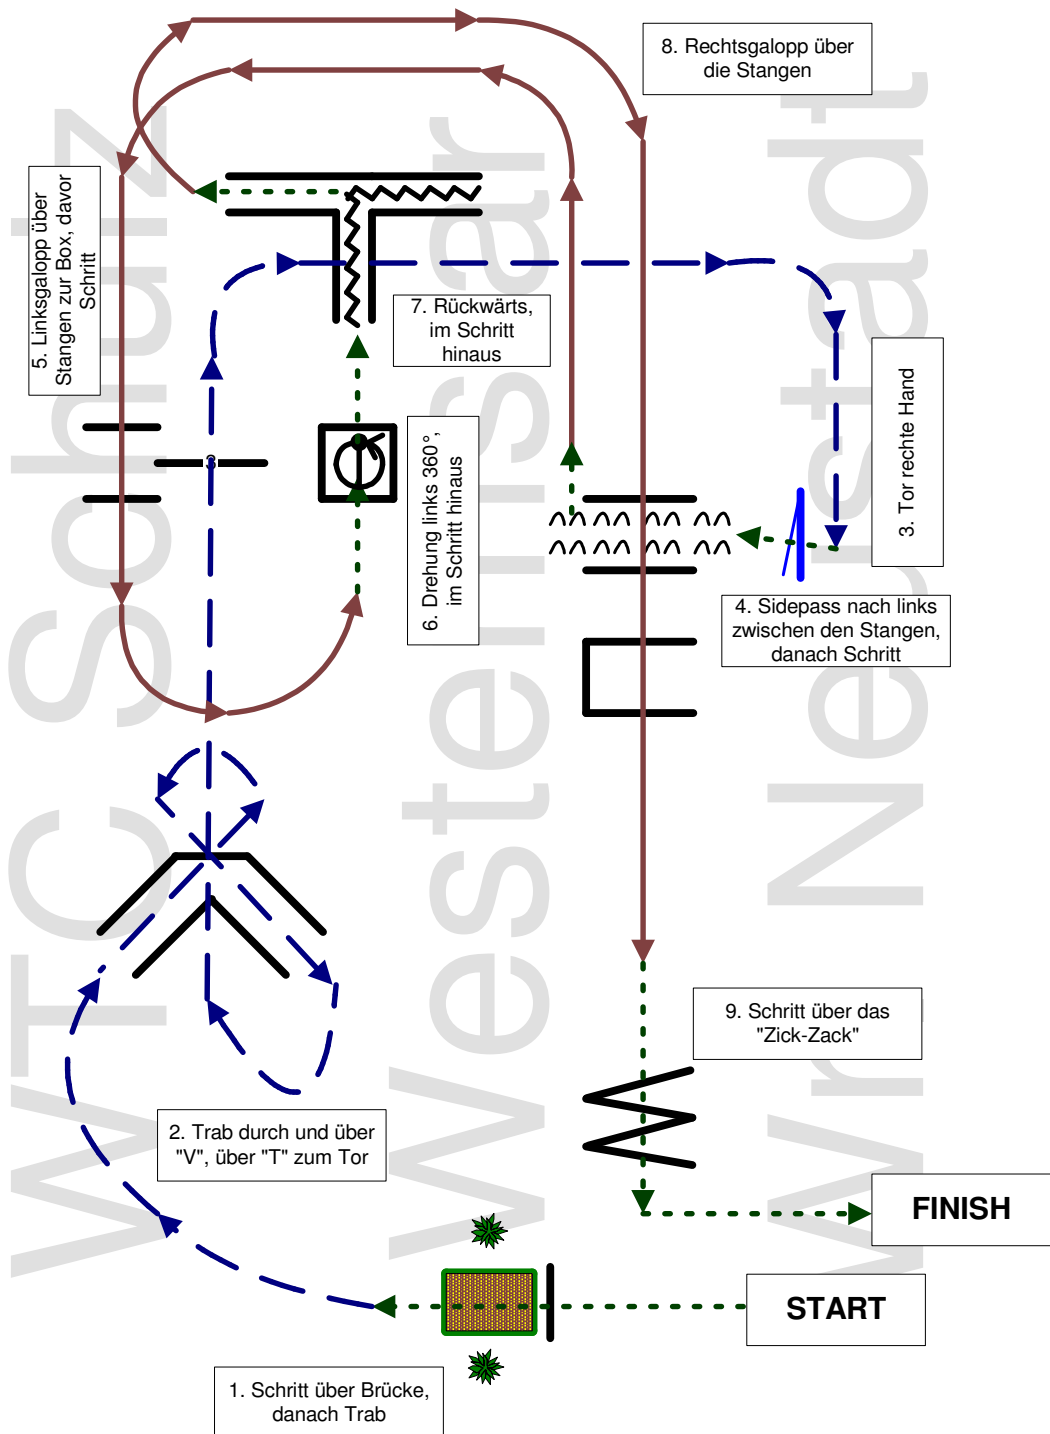

**Western Star Jubiläums-Cup IV**  
**CHNW-C Wr. Neustadt/NÖ 3.-5. Oktober 2008**  
**Western Trainings Center H&D Schulz**

**Bewerb 01: Trail Rookie**

- |          |                                     |  |         |
|----------|-------------------------------------|--|---------|
| <b>+</b> | erhöhte Stangen                     |  | Schritt |
|          |                                     |  | Trab    |
|          | Galoppwechsel einfach oder fliegend |  | Galopp  |

Traildesign: Mag. Romana Kerner

**Western Star Jubiläums-Cup IV**  
**CHNW-C Wr. Neustadt/NÖ 3.-5. Oktober 2008**  
**Western Trainings Center H&D Schulz**

**Bewerb 02/03: Trail Amateur & Open**

- |   |   |
|---|---|
| <p><b>+</b> erhöhte Stangen</p> <p> Galoppwechsel einfach oder fliegend</p> | <p> Schritt</p> <p> Trab</p> <p> Galopp</p> |
|---|---|

Traildesign: Mag. Romana Kerner

**Western Star Jubiläums-Cup IV**  
**CHNW-C Wr. Neustadt/NÖ 3.-5. Oktober 2008**  
**Western Trainings Center H&D Schulz**

**Bewerb 18: Trail Novice Amateur**

- |   |   |
|---|---|
| <p><b>+</b> erhöhte Stangen</p> <p> Galoppwechsel einfach oder fliegend</p> | <p> Schritt</p> <p> Trab</p> <p> Galopp</p> |
|---|---|

Traildesign: Mag. Romana Kerner

**Western Star Jubiläums-Cup IV**  
**CHNW-C Wr. Neustadt/NÖ 3.-5. Oktober 2008**  
**Western Trainings Center H&D Schulz**

**Bewerb 19: Trail Youth**

- |   |   |
|---|---|
|  erhöhte Stangen                     |  Schritt |
|  Galoppwechsel einfach oder fliegend |  Trab    |
|   |  Galopp  |