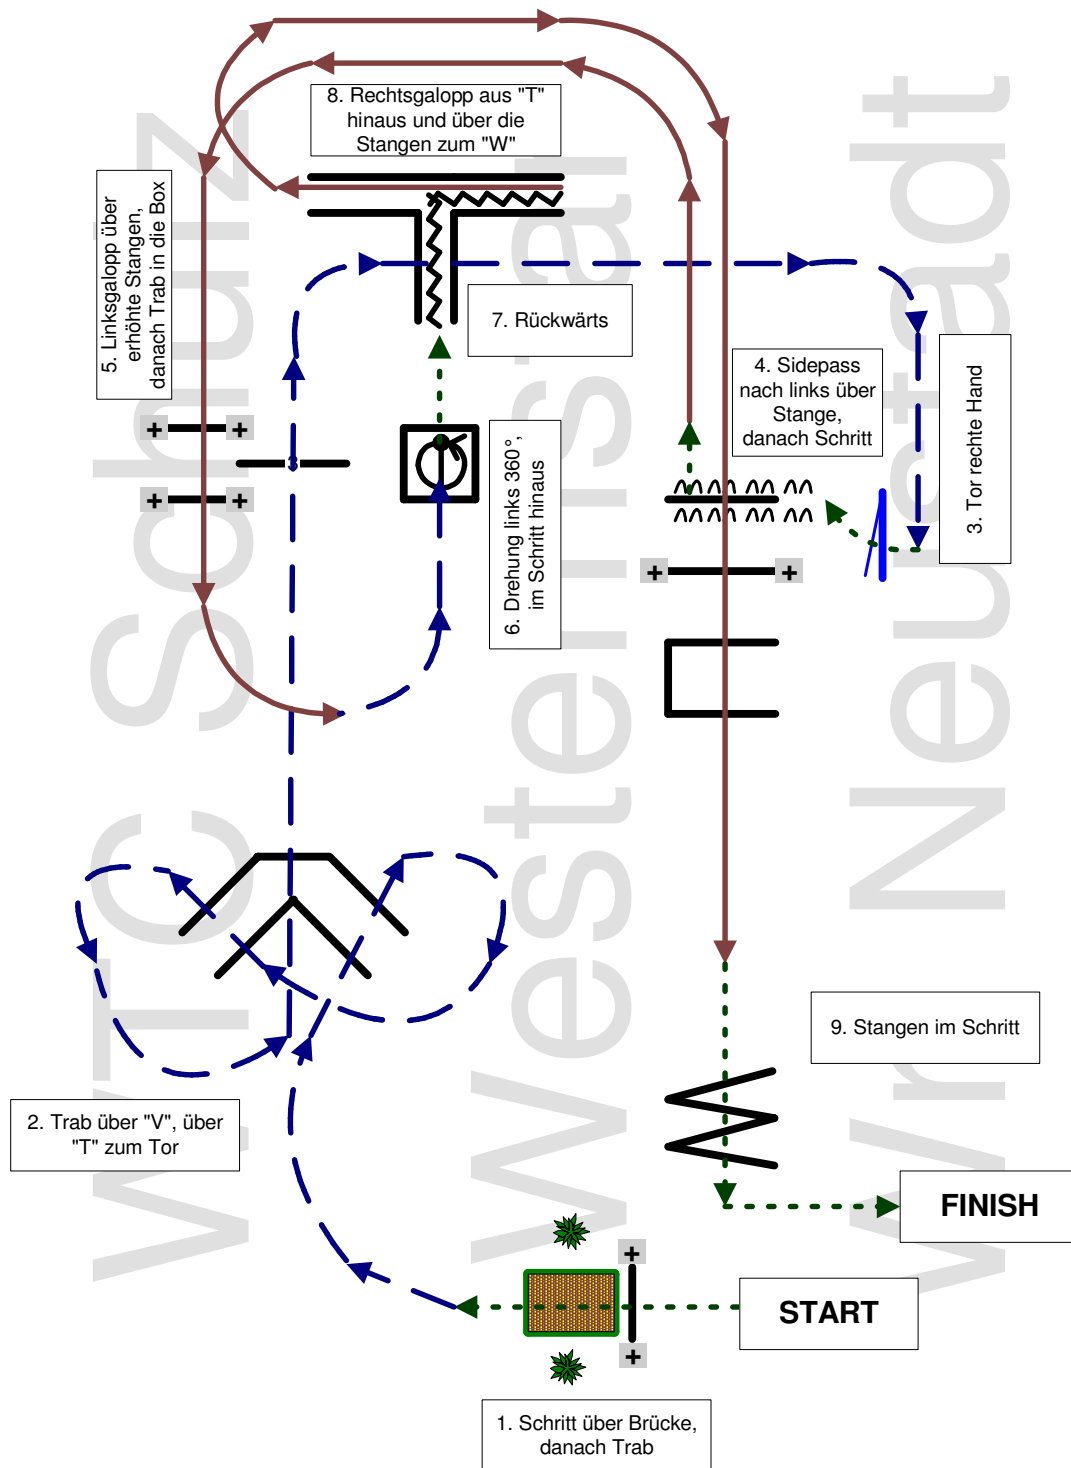

Western Star Jubiläums-Cup IV
CHNW-C Wr. Neustadt/NÖ 3.-5. Oktober 2008
Western Trainings Center H&D Schulz

Bewerb 21: Trail Amateur

+	erhöhte Stangen		Schritt
			Trab
	Galoppwechsel einfach oder fliegend		Galopp

Traildesign: Mag. Romana Kerner