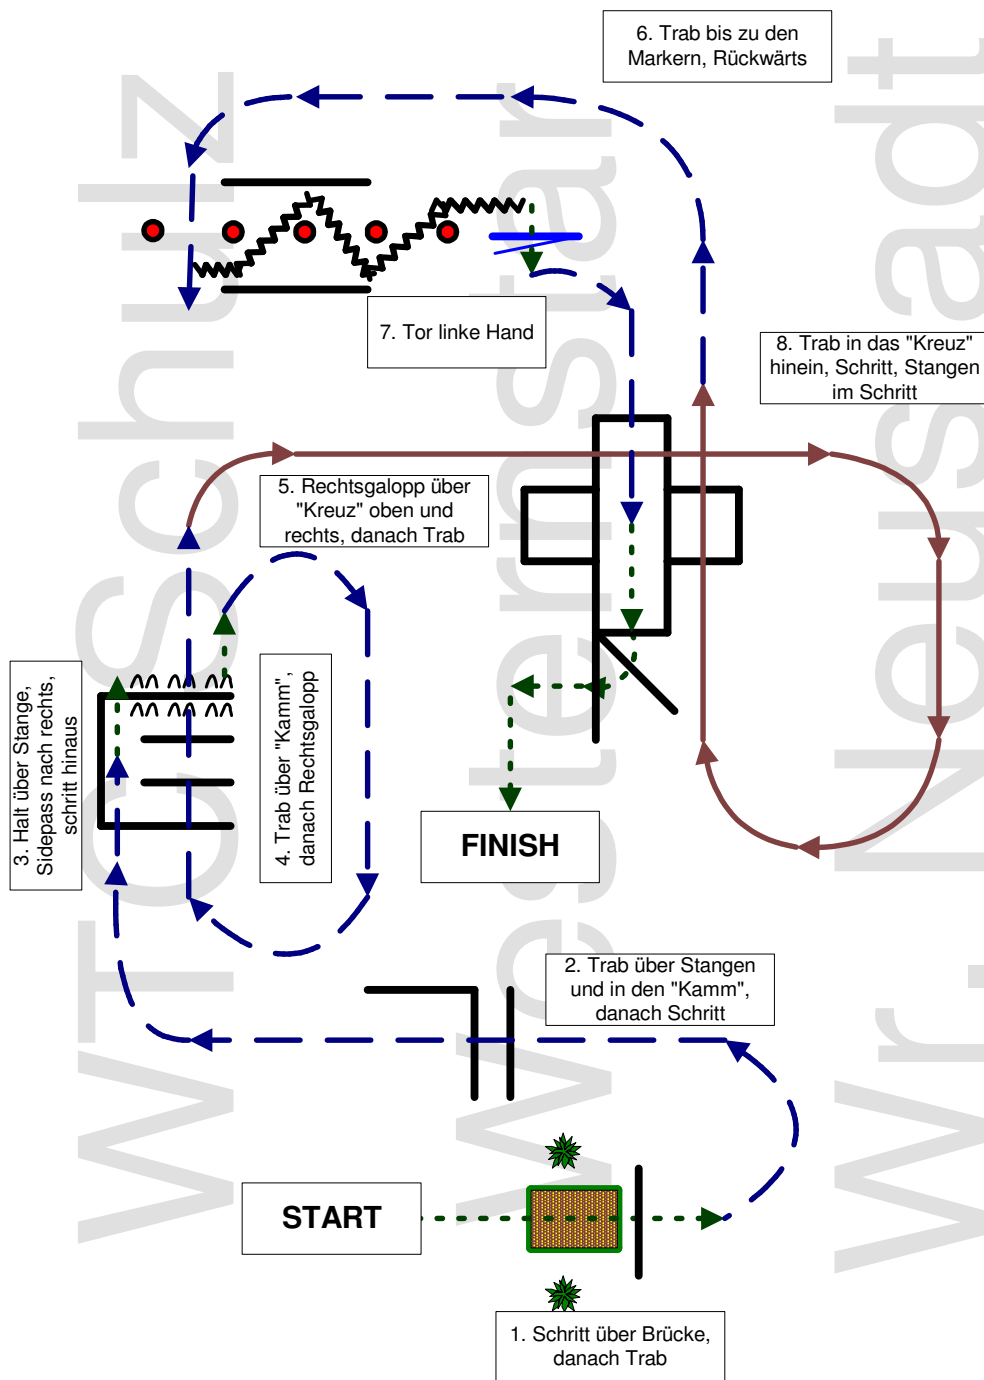

Western Star Jubiläums-Cup IV
CHNW-C Wr. Neustadt/NÖ 3.-5. Oktober 2008
Western Trainings Center H&D Schulz

Bewerb 38: Trail Novice Amateur

+ erhöhte Stangen e+ einseitig erhöhte Stangen ▭ Galoppwechsel einfach oder fliegend	--- Schritt --- Trab --- Galopp

Traildesign: Mag. Romana Kerner