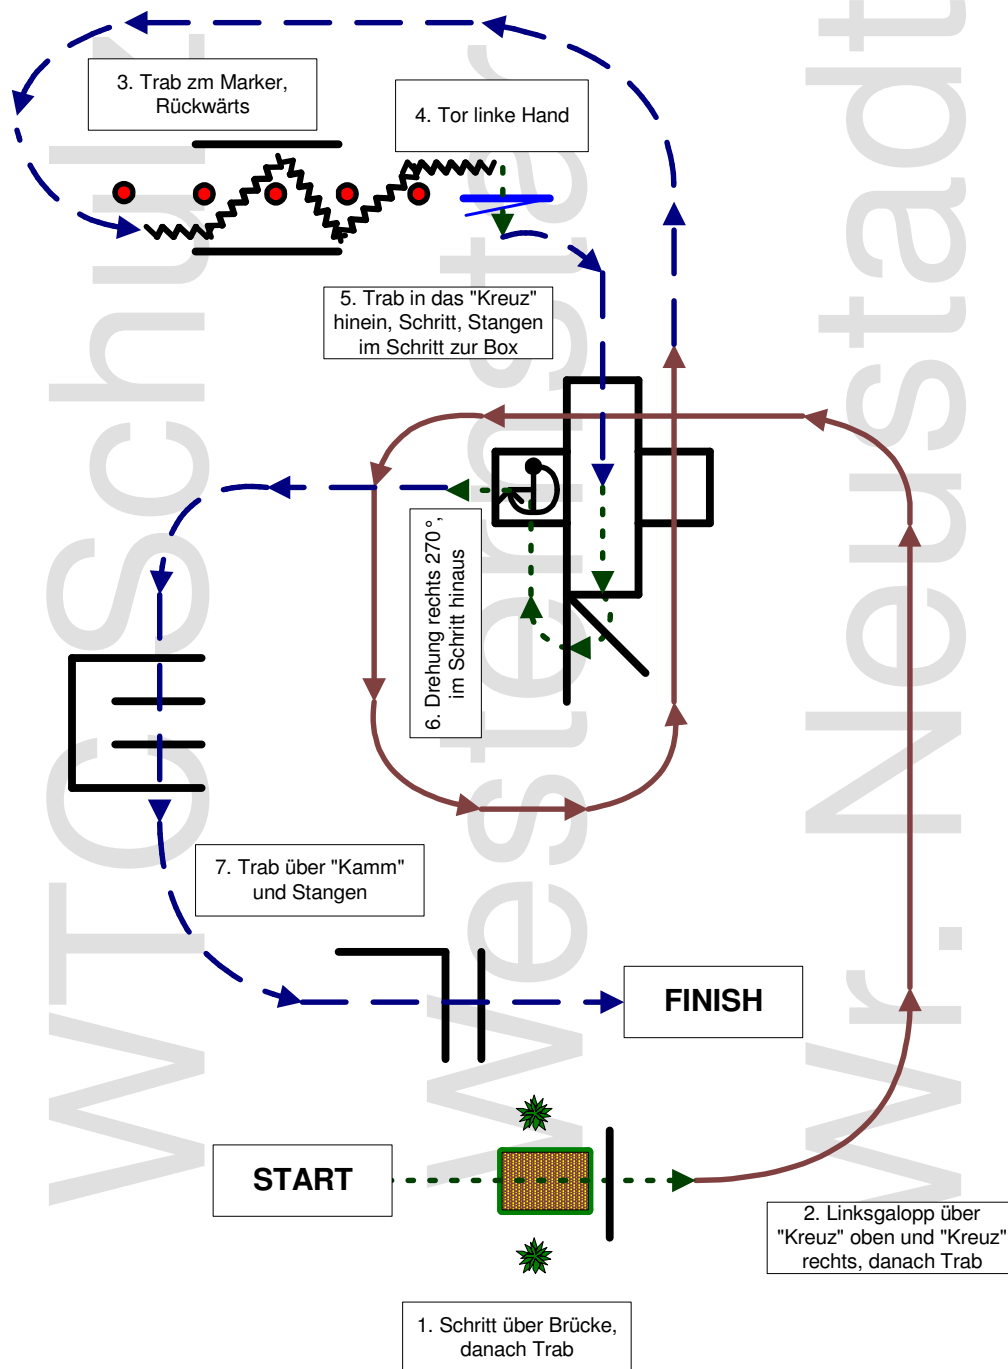

Western Star Jubiläums-Cup IV
CHNW-C Wr. Neustadt/NÖ 3.-5. Oktober 2008
Western Trainings Center H&D Schulz

Bewerb 39: Trail Youth

+ erhöhte Stangen - e+ einseitig erhöhte Stangen - Galoppwechsel einfach oder fliegend	- Schritt - Trab - Galopp

Traildesign: Mag. Romana Kerner