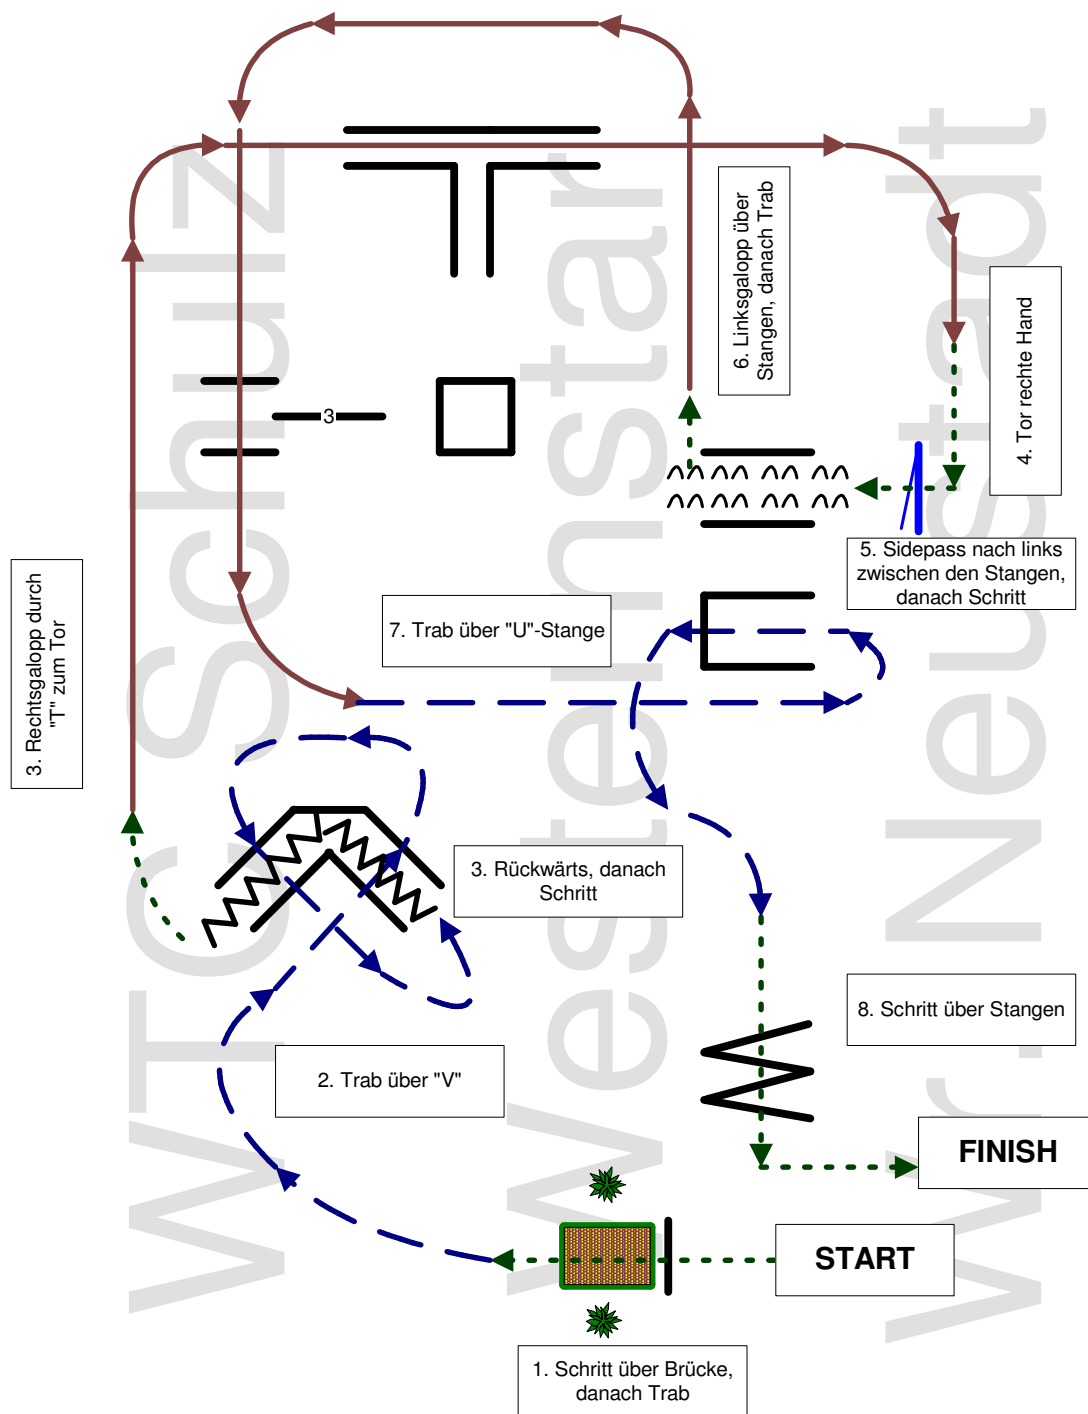

Traildesign: Mag. Romana Kerner

**Western Star Jubiläums-Cup IV**  
**CHNW-C Wr. Neustadt/NÖ 3.-5. Oktober 2008**  
**Western Trainings Center H&D Schulz**

**Bewerb 02/03: Trail Amateur & Open**

- |   |   |
|---|---|
| <p><b>+</b> erhöhte Stangen</p> <p> Galoppwechsel einfach oder fliegend</p> | <p> Schritt</p> <p> Trab</p> <p> Galopp</p> |
|---|---|

Traildesign: Mag. Romana Kerner

**Western Star Jubiläums-Cup IV**  
**CHNW-C Wr. Neustadt/NÖ 3.-5. Oktober 2008**  
**Western Trainings Center H&D Schulz**

**Bewerb 18: Trail Novice Amateur**

- |   |   |
|---|---|
| <p><b>+</b> erhöhte Stangen</p> <p> Galoppwechsel einfach oder fliegend</p> | <p> Schritt</p> <p> Trab</p> <p> Galopp</p> |
|---|---|

Traildesign: Mag. Romana Kerner

**Western Star Jubiläums-Cup IV**  
**CHNW-C Wr. Neustadt/NÖ 3.-5. Oktober 2008**  
**Western Trainings Center H&D Schulz**

**Bewerb 19: Trail Youth**

- |   |   |
|---|---|
|  erhöhte Stangen                     |  Schritt |
|  Galoppwechsel einfach oder fliegend |  Trab    |
|   |  Galopp  |