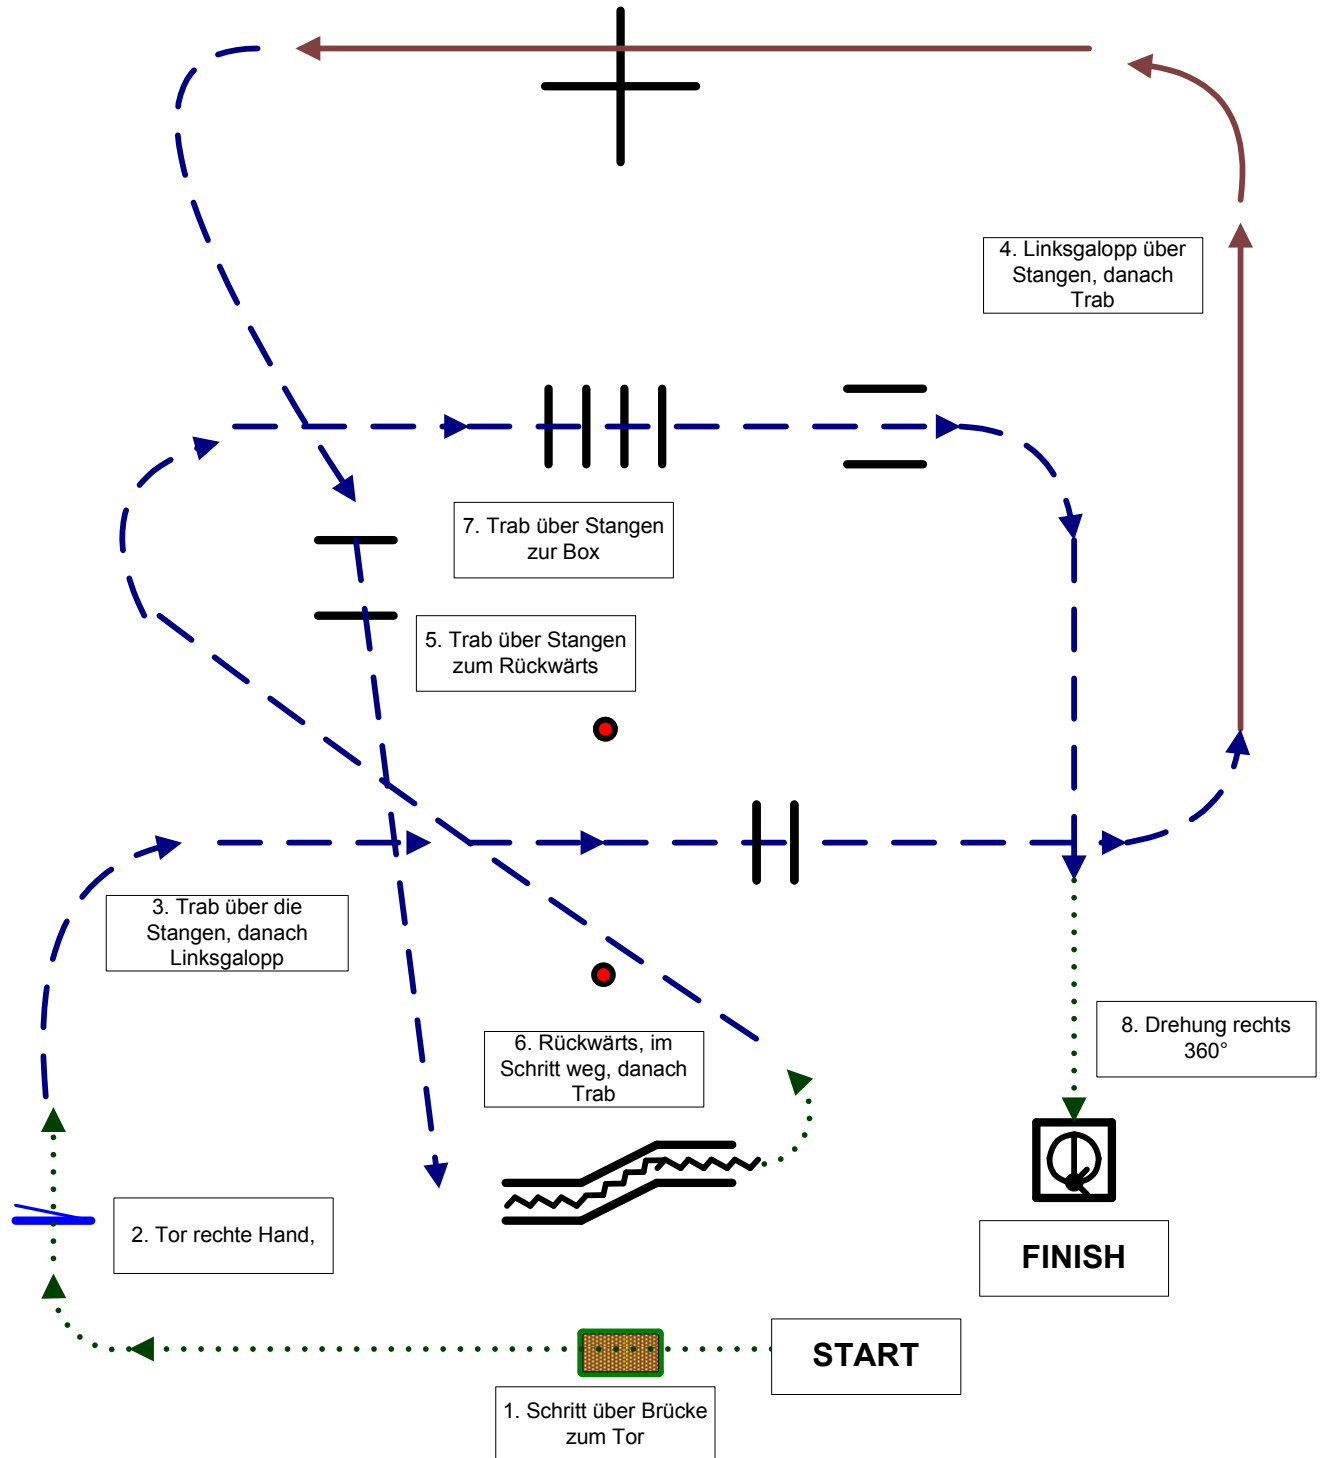

***** Spring Time Classic 2015 *****

WTC Western Star/H&D Schulz - Wr. Neustadt/NÖ

3. - 6. April 2015

Bewerb 46 (7380): Trail Rookie (R)

↑ + e erhöhte Stangen

++e ei einseitig erhöhte Stangen

□ □ G Galoppwechsel einfach oder fliegend

.....▶ Schritt

—▶ Trab

—▶ Galopp

Traildesign: CoBe