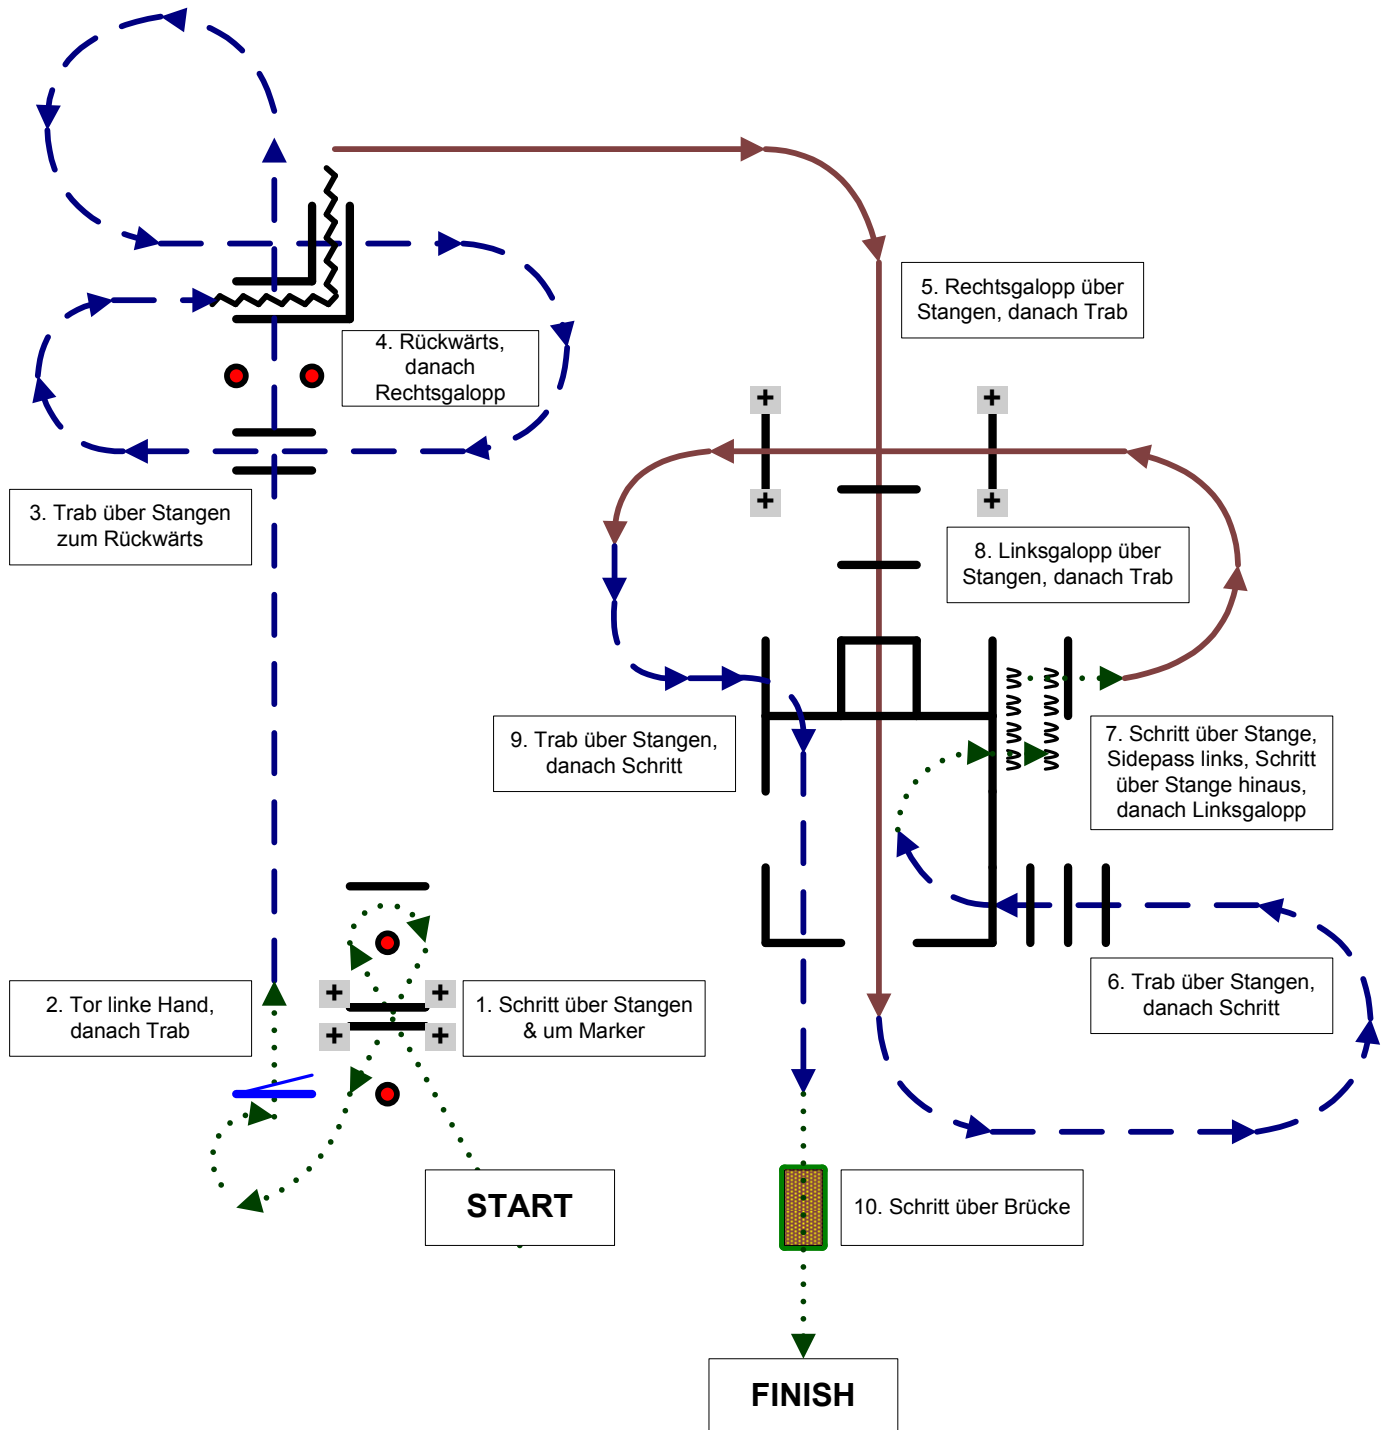

***** Spring Time Classic 2015 *****

WTC Western Star/H&D Schulz - Wr. Neustadt/NÖ

3. - 6. April Cup 1

Bewerb 03 (1380): Trail Open (O)

+	erhöhte Stangen	.....➤	Schritt
+e	einseitig erhöhte Stangen	—➤	Trab
▭	Galoppwechsel einfach oder fliegend	—➤	Galopp