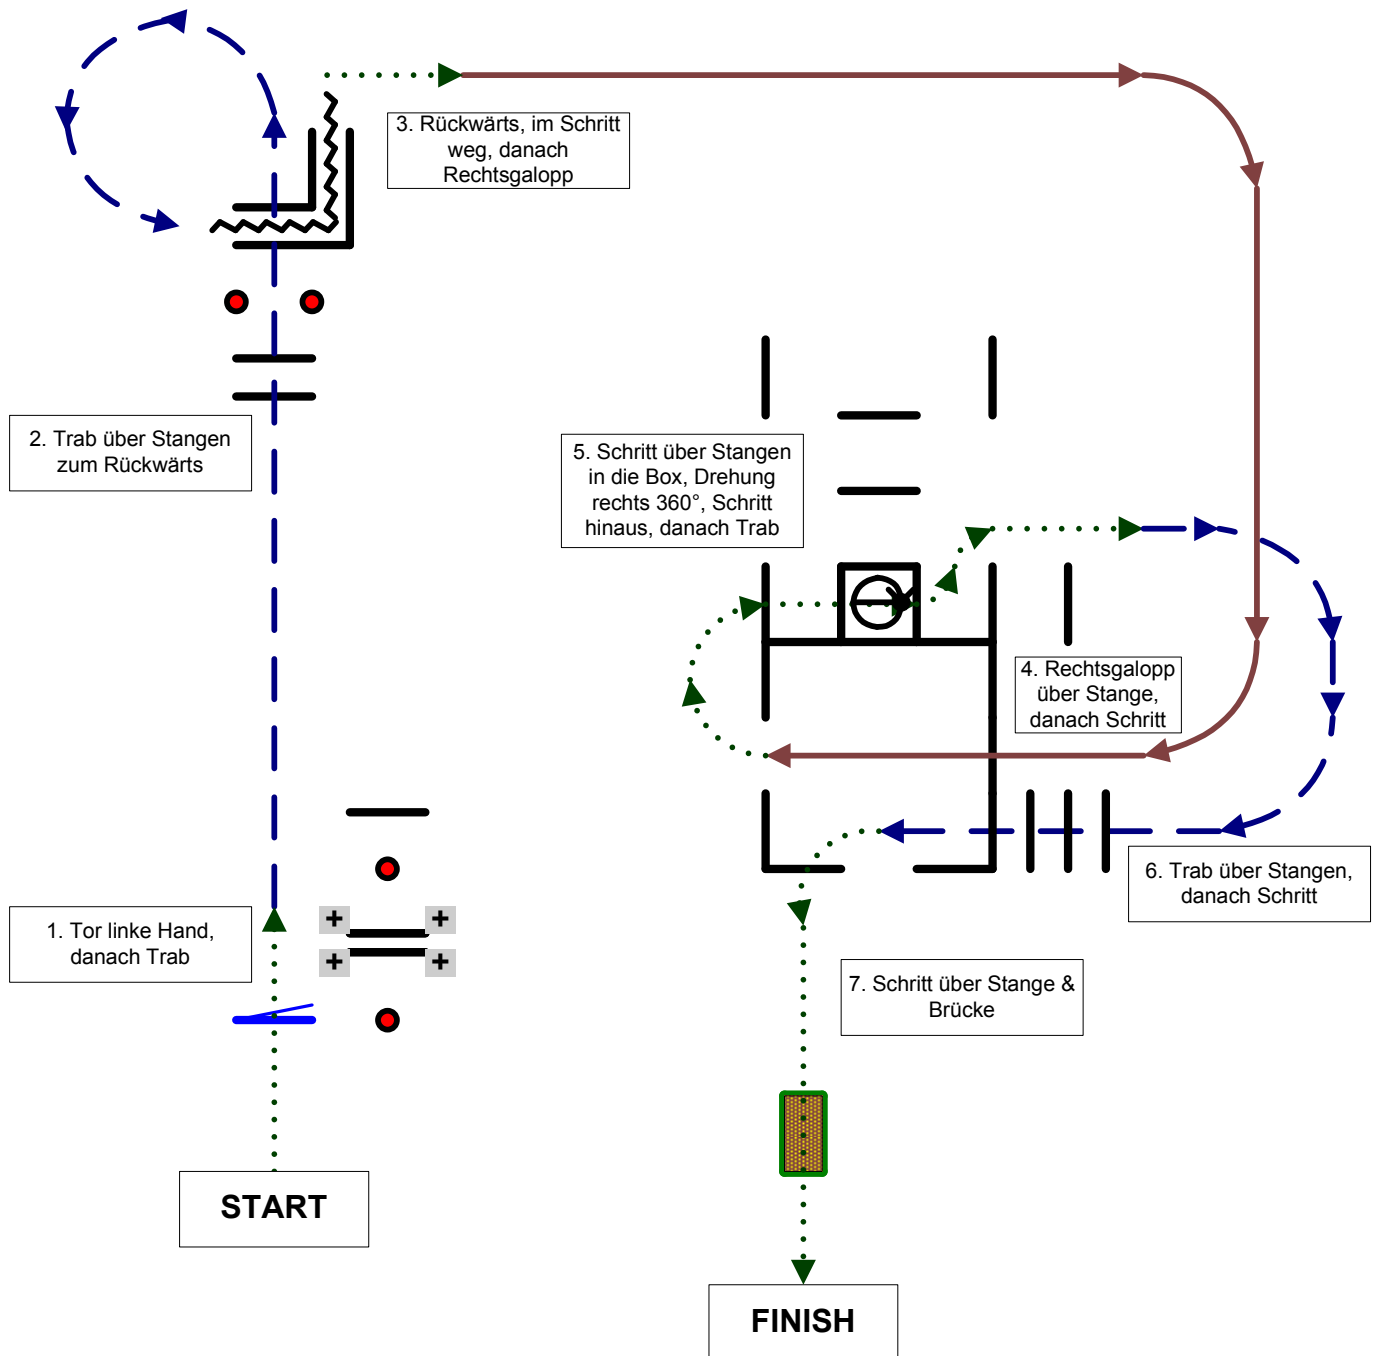

***** Spring Time Classic 2015 *****

WTC Western Star/H&D Schulz - Wr. Neustadt/NÖ

3. - 6. April Cup 1

Bewerb 01 (7380): Trail ROOKIE (R)

- + erhöhte Stangen
- +e einseitig erhöhte Stangen
- Galoppwechsel einfach oder fliegend

- Schritt
- > Trab
- > Galopp

Traildesign: CoBe

***** Spring Time Classic 2015 *****

WTC Western Star/H&D Schulz - Wr. Neustadt/NÖ

3. - 6. April Cup 1

Bewerb 02 (3380): Trail NOVICE AMATEUR (NA)

- + erhöhte Stangen
- +e einseitig erhöhte Stangen
- Galoppwechsel einfach oder fliegend
- Schritt
- Trab
- Galopp