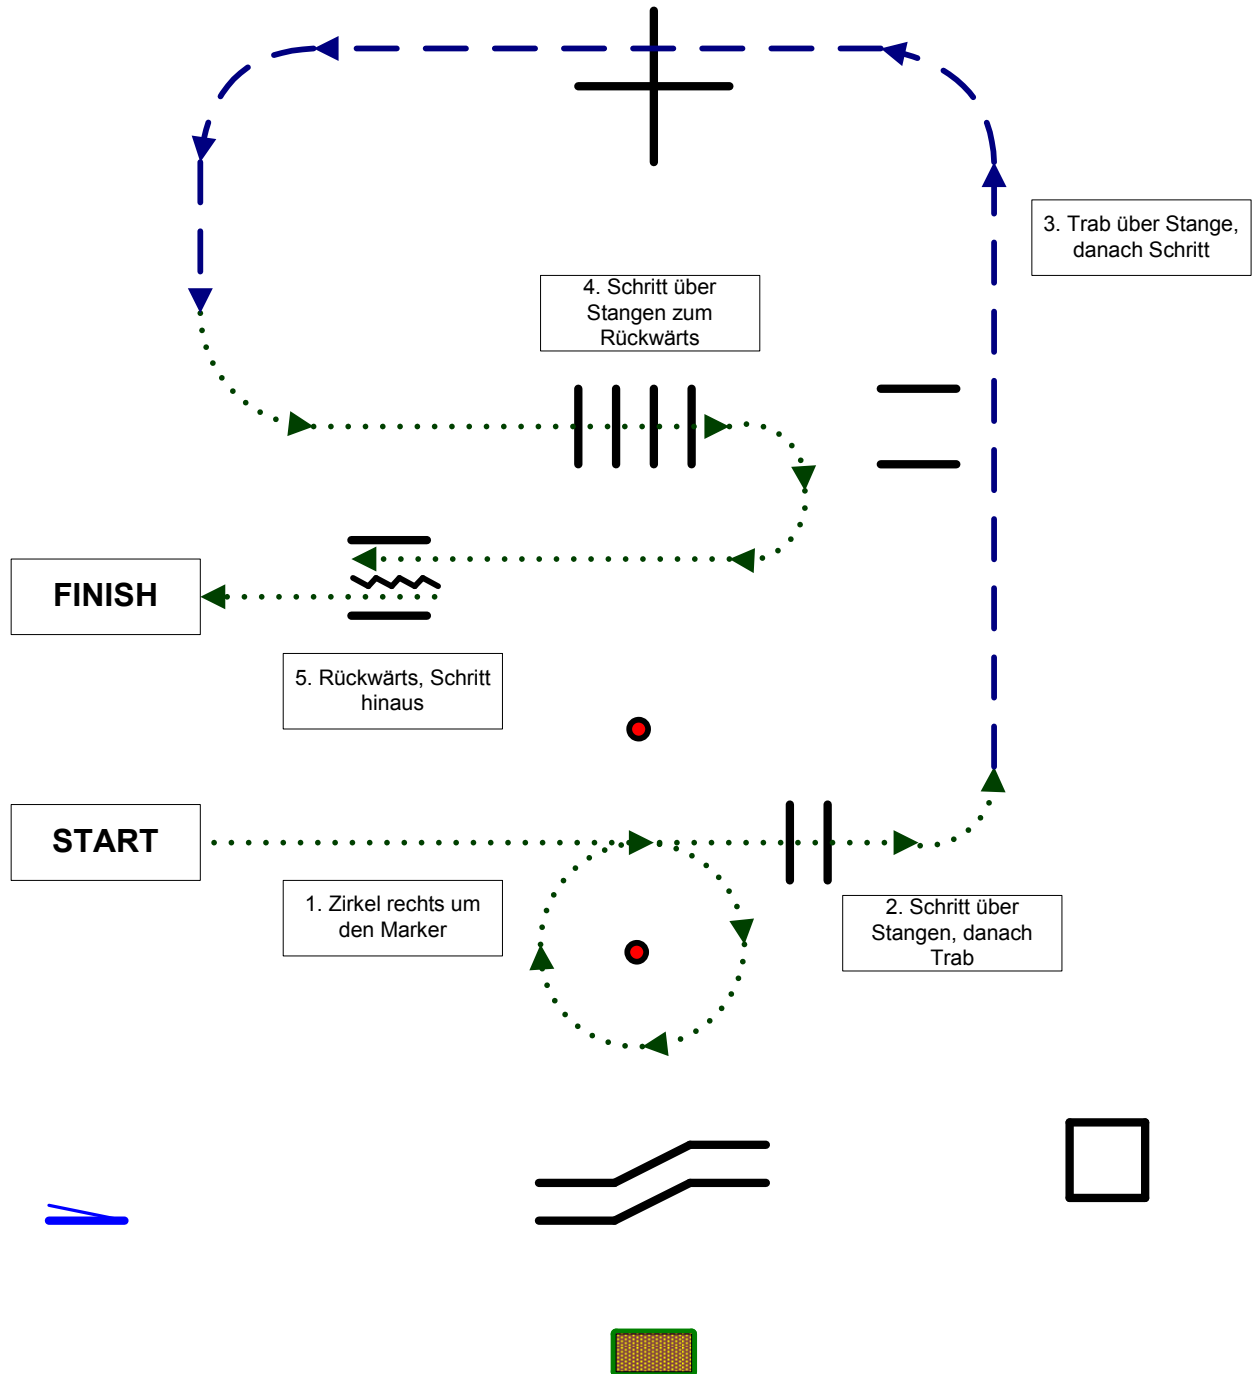

***** Spring Time Classic 2015 *****

WTC Western Star/H&D Schulz - Wr. Neustadt/NÖ

3. - 6. April Cup 1

Bewerb 49 (8383): Trail Youngster (YG)