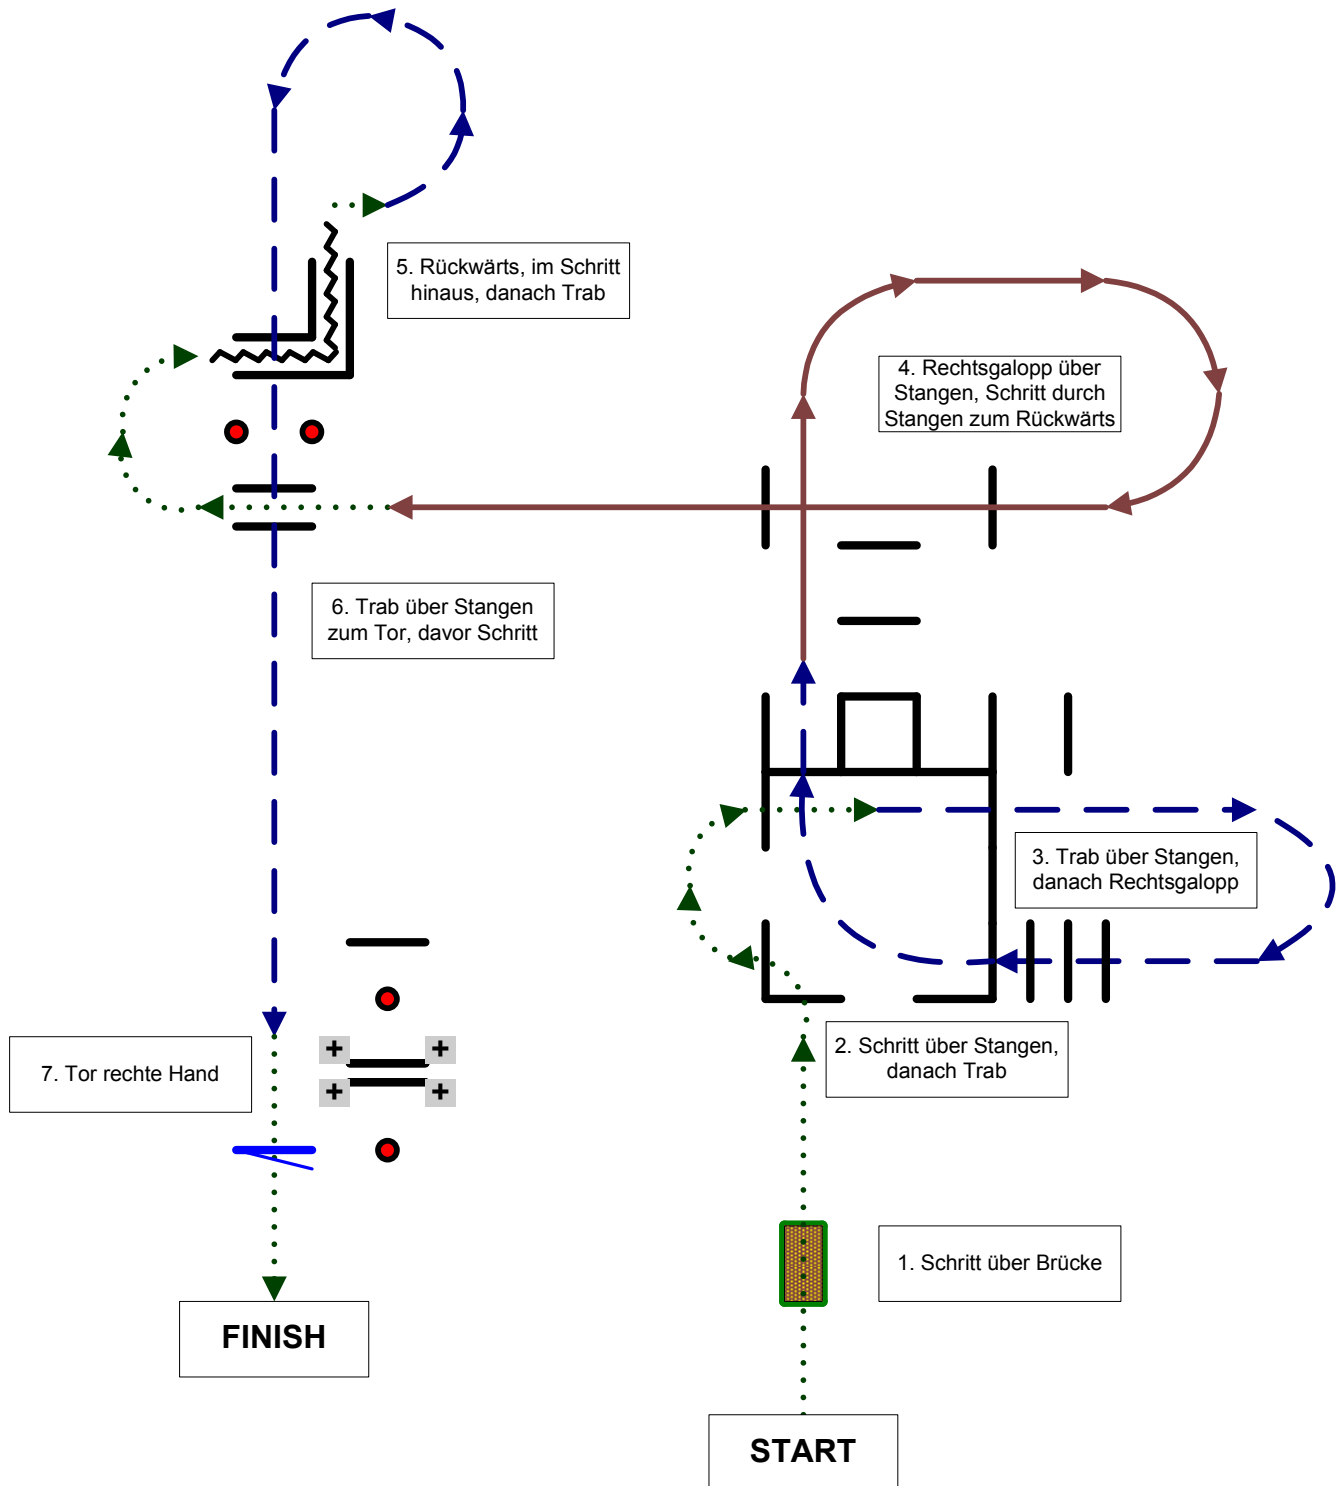

***** Spring Time Classic 2015 *****

WTC Western Star/H&D Schulz - Wr. Neustadt/NÖ

3. - 6. April Cup 1

Bewerb 71 (8380): Trail YOUTH (Y)

- + erhöhte Stangen
- +e einseitig erhöhte Stangen
- Galoppwechsel einfach oder fliegend
- ..... Schritt
- Trab
- Galopp