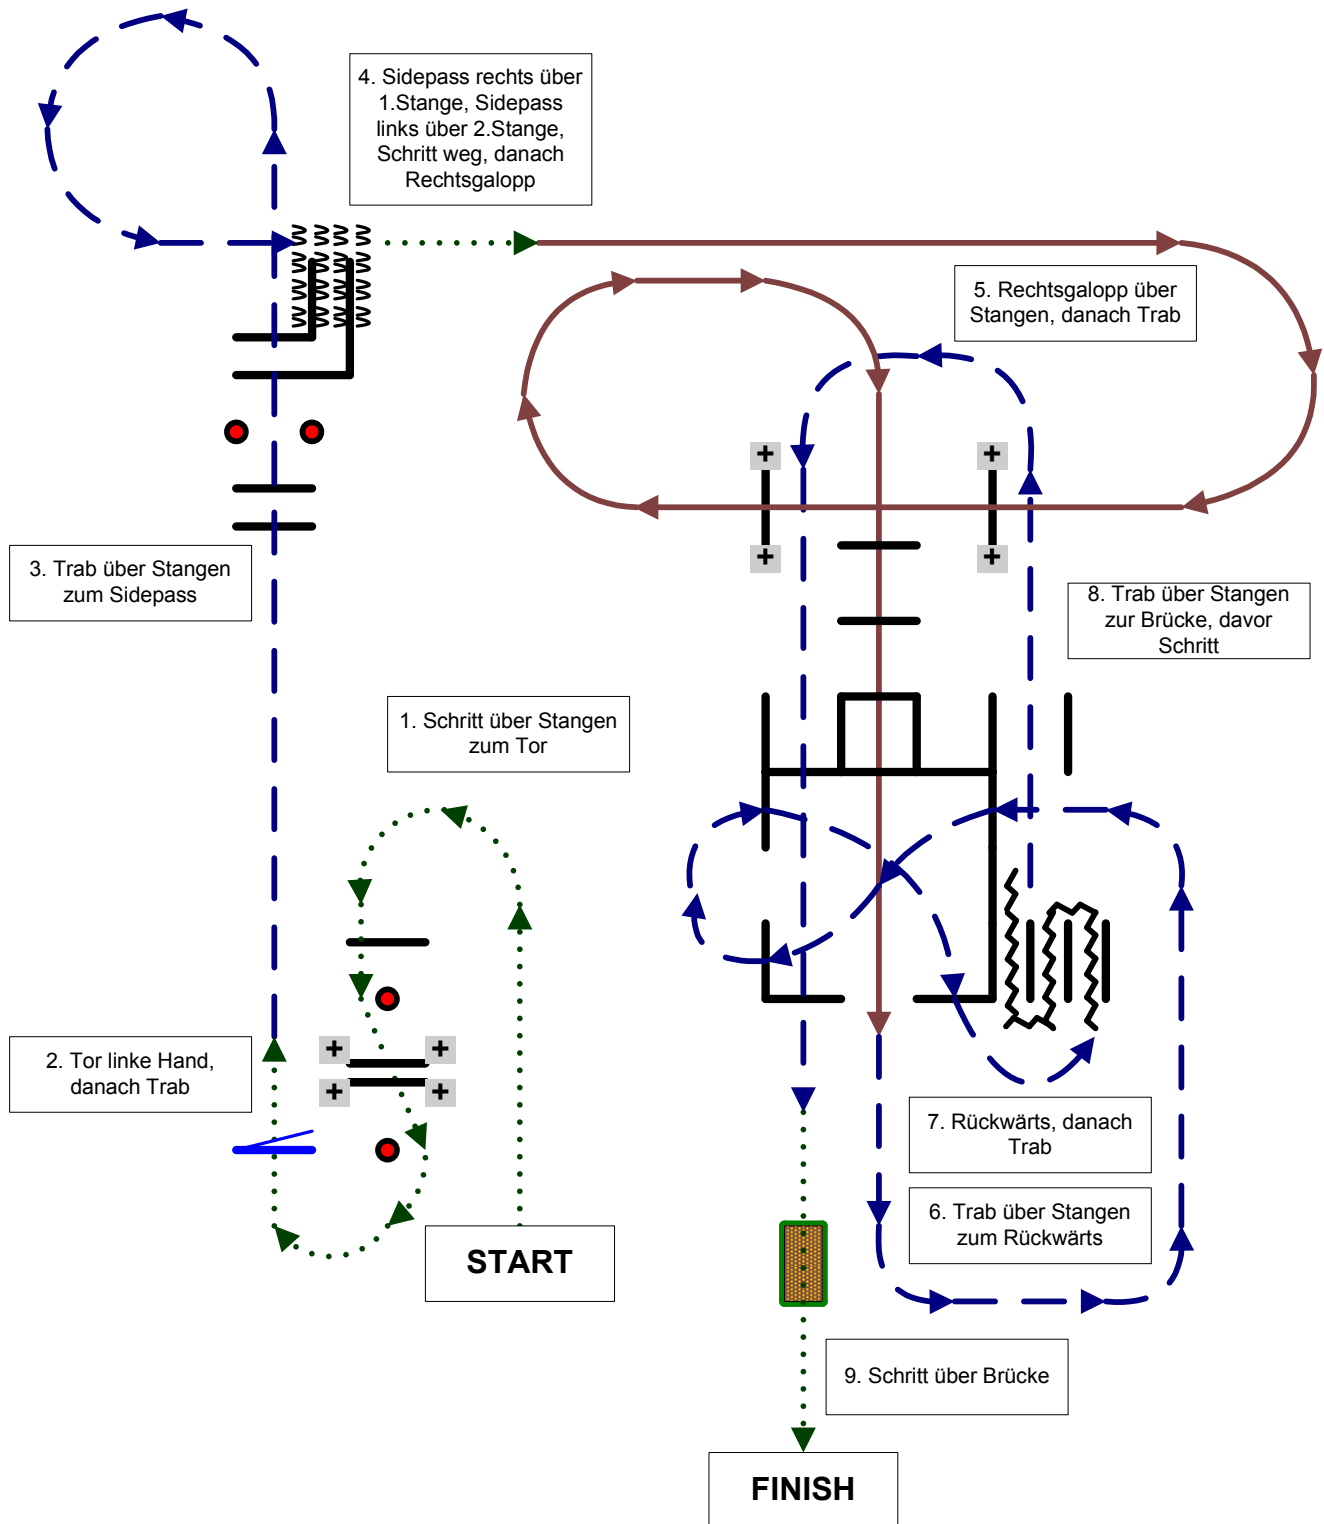

Bewerb 48 (8383): Führzügel-Trail KIDs (K)

erhöhte Stangen

einseitig erhöhte Stangen

Galoppwechsel einfach oder fliegend

..... Schritt

→ Trab

→ Galopp

Traildesign: CoBe

***** Spring Time Classic 2015 *****

WTC Western Star/H&D Schulz - Wr. Neustadt/NÖ

3. - 6. April Cup 1

Bewerb 49 (8383): Trail Youngster (YG)

***** Spring Time Classic 2015 *****

WTC Western Star/H&D Schulz - Wr. Neustadt/NÖ

3. - 6. April Cup 1

Bewerb 69 (2380): Trail AMATEUR (A)

- + erhöhte Stangen
- +e einseitig erhöhte Stangen
- Galoppwechsel einfach oder fliegend
- ⋯ Schritt
- Trab
- Galopp

***** Spring Time Classic 2015 *****