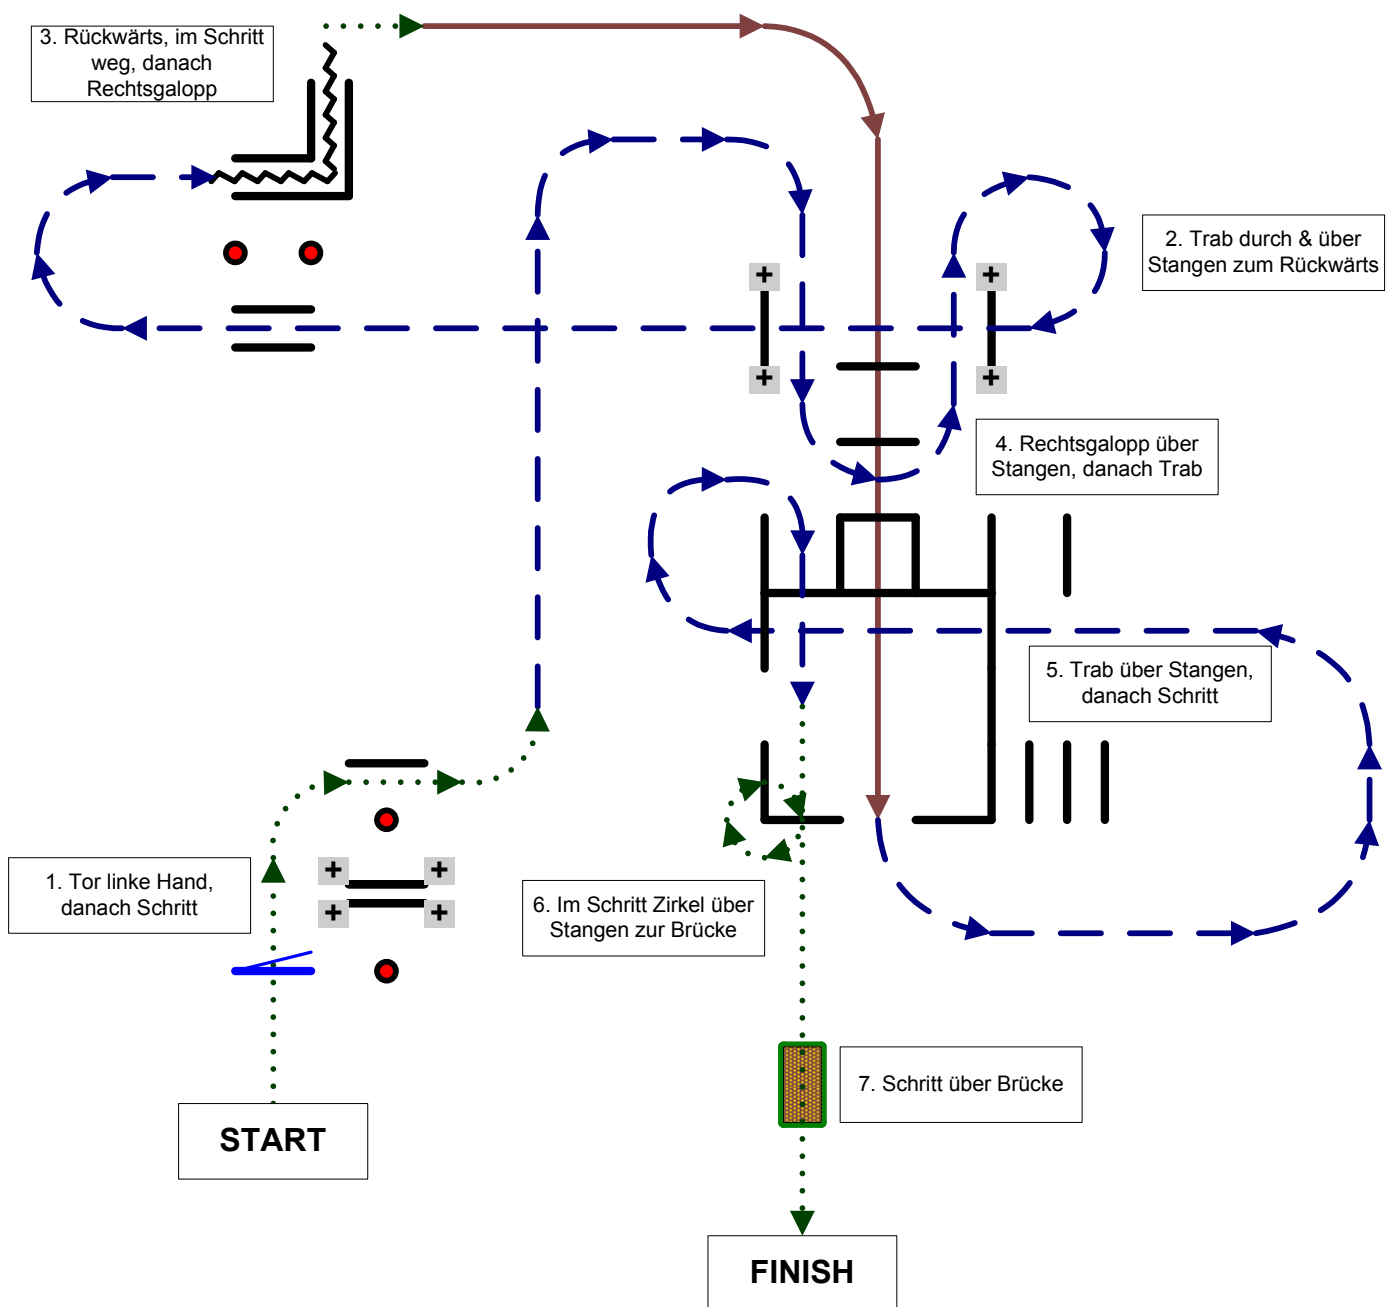

- Schritt
- > Trab
- > Galopp

Traildesign: CoBe

***** Spring Time Classic 2015 *****

WTC Western Star/H&D Schulz - Wr. Neustadt/NÖ

3. - 6. April Cup 1

Bewerb 02 (3380): Trail NOVICE AMATEUR (NA)

- + erhöhte Stangen
- +e einseitig erhöhte Stangen
- Galoppwechsel einfach oder fliegend
- Schritt
- Trab
- Galopp