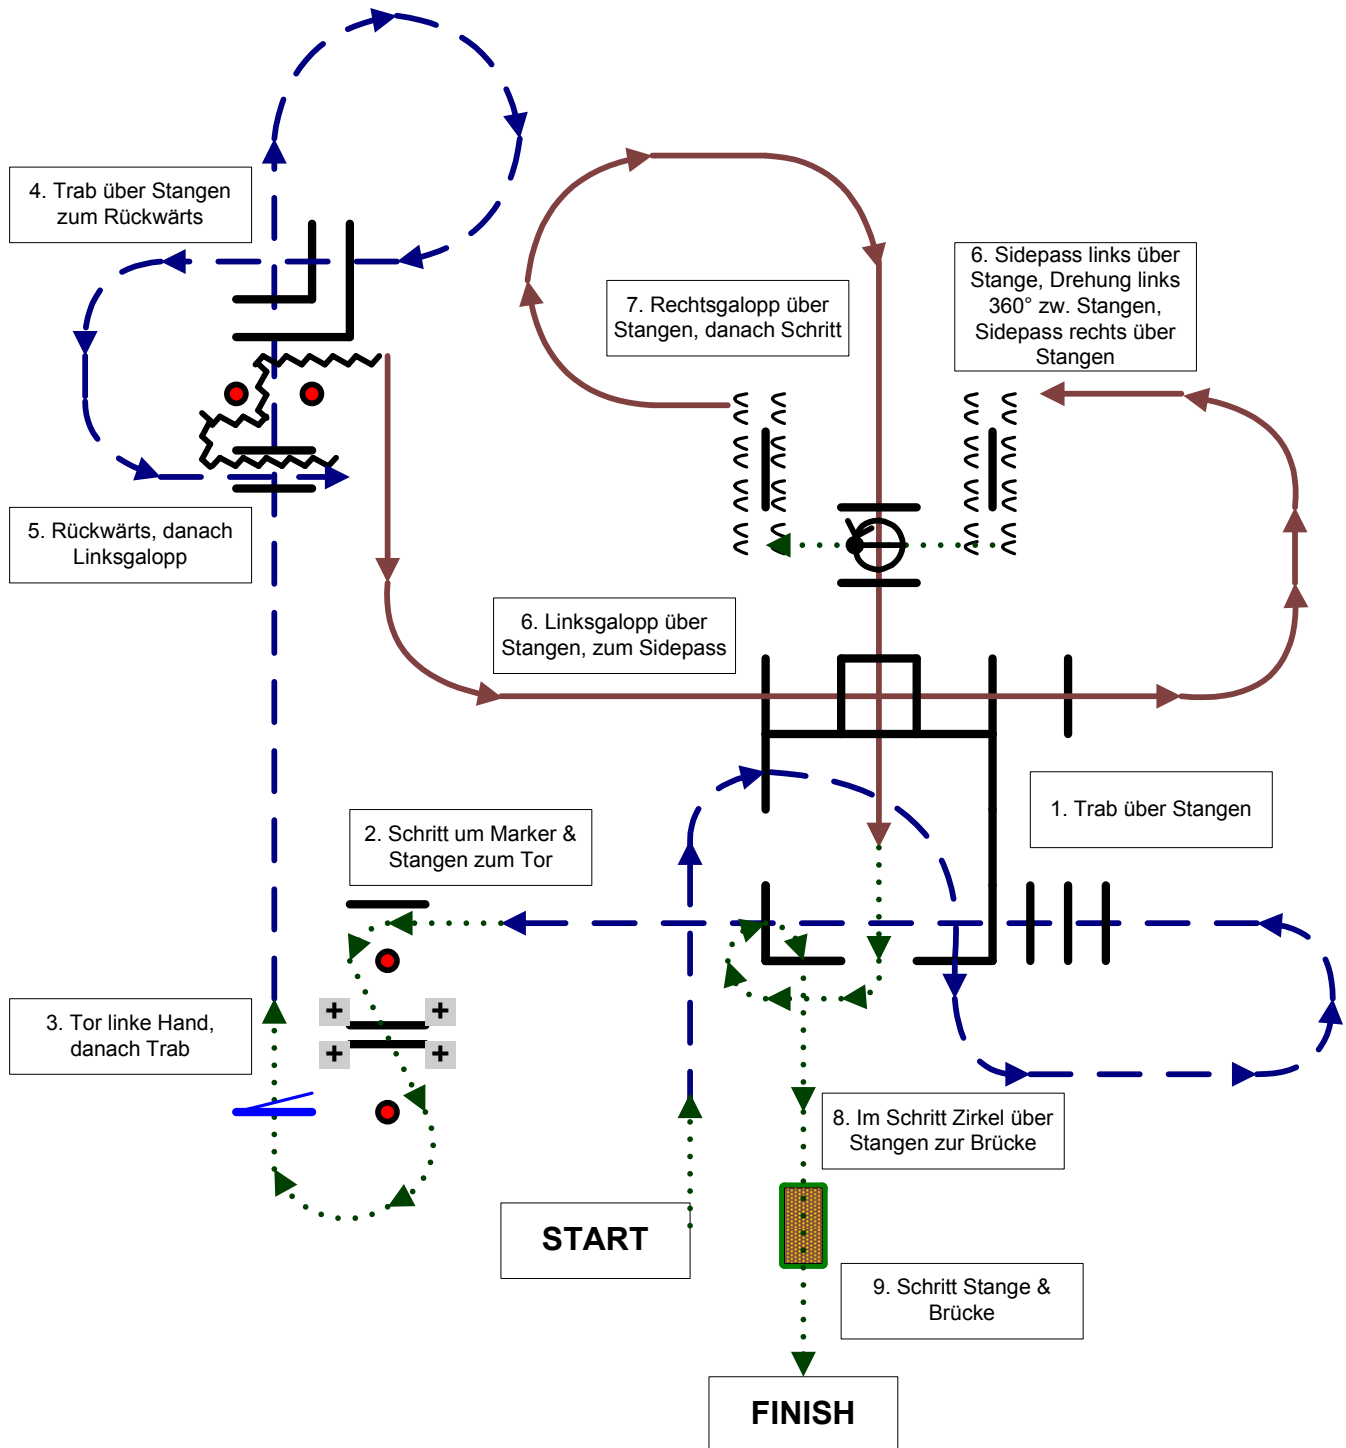

2. im Trab über die Stangen , danach Rechtsgalopp

5. Trab über die Stangen in die Box

4. Rückwärts, im Schritt weg, danach Trab

1. Tor rechte Hand, im Schritt weg, danach Trab

6. aus dem Trab stop, 360° Drehung und im Trab hinaus reiten

3. - 6. April Cup 1

Bewerb 69 (2380): Trail AMATEUR (A)

- + erhöhte Stangen
- +e einseitig erhöhte Stangen
- Galoppwechsel einfach oder fliegend
- ⋯ Schritt
- Trab
- Galopp

***** Spring Time Classic 2015 *****

WTC Western Star/H&D Schulz - Wr. Neustadt/NÖ

3. - 6. April Cup 1

Bewerb 70 (1380): Trail OPEN (O)

- | | | | |
|-----------|-------------------------------------|--------|---------|
| + | erhöhte Stangen |➤ | Schritt |
| +e | einseitig erhöhte Stangen | ➤ | Trab |
| ▭ | Galoppwechsel einfach oder fliegend | ➤ | Galopp |