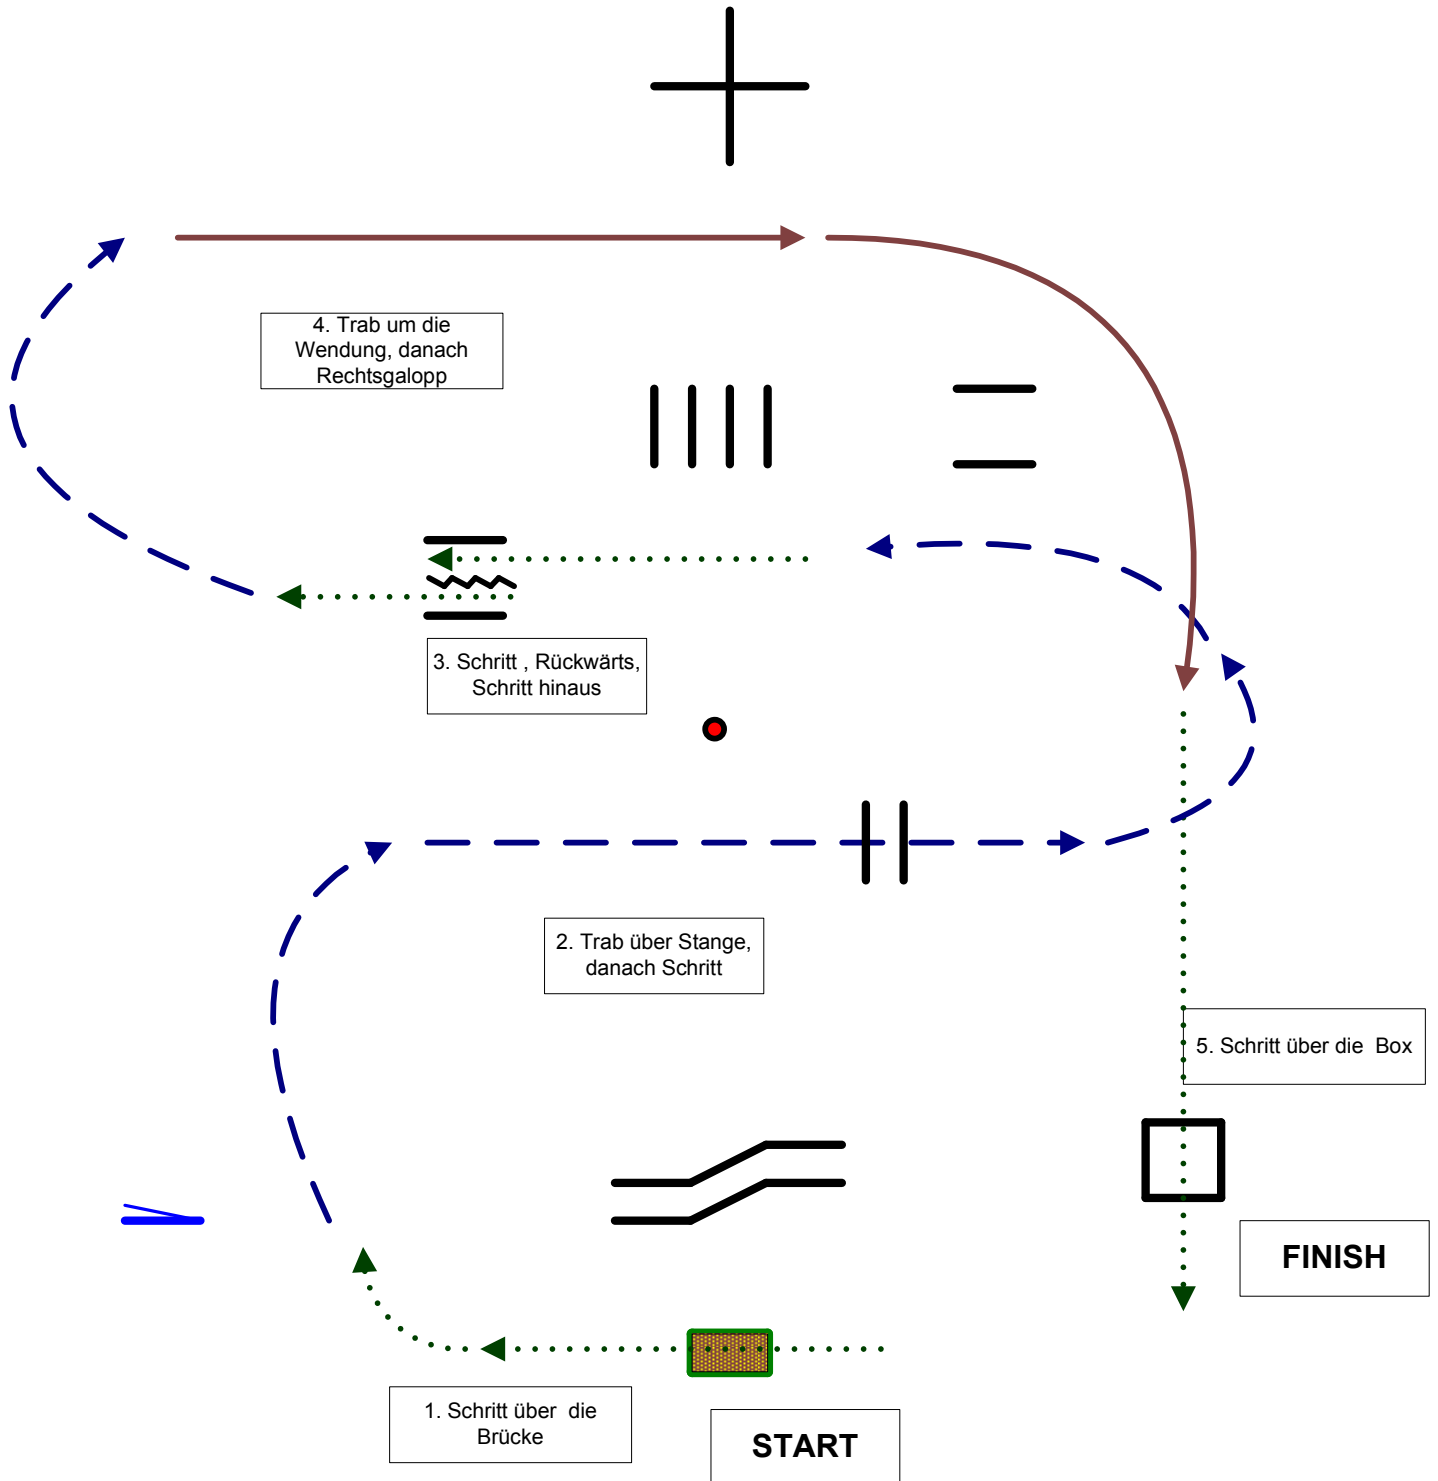

2. im Trab über die Stangen , danach Rechtsgalopp

5. Trab über die Stangen in die Box

4. Rückwärts, im Schritt weg, danach Trab

1. Tor rechte Hand, im Schritt weg, danach Trab

6. aus dem Trab stop, 360° Drehung und im Trab hinaus reiten

7. im Schritt über die Brücke

START

FINISH

- +** erhöhte Stangen
- +e** einseitig erhöhte Stangen
-  Galoppwechsel einfach oder fliegend
-  Schritt
-  Trab
-  Galopp

Traildesign: CoBe

***** Spring Time Classic 2015 *****

WTC Western Star/H&D Schulz - Wr. Neustadt/NÖ

3. - 6. April Cup 1

Bewerb 24 (8454): Trail Novice Youth (NY)

- + erhöhte Stangen
- +e einseitig erhöhte Stangen
- Galoppwechsel einfach oder fliegend
- Schritt
- Trab
- Galopp