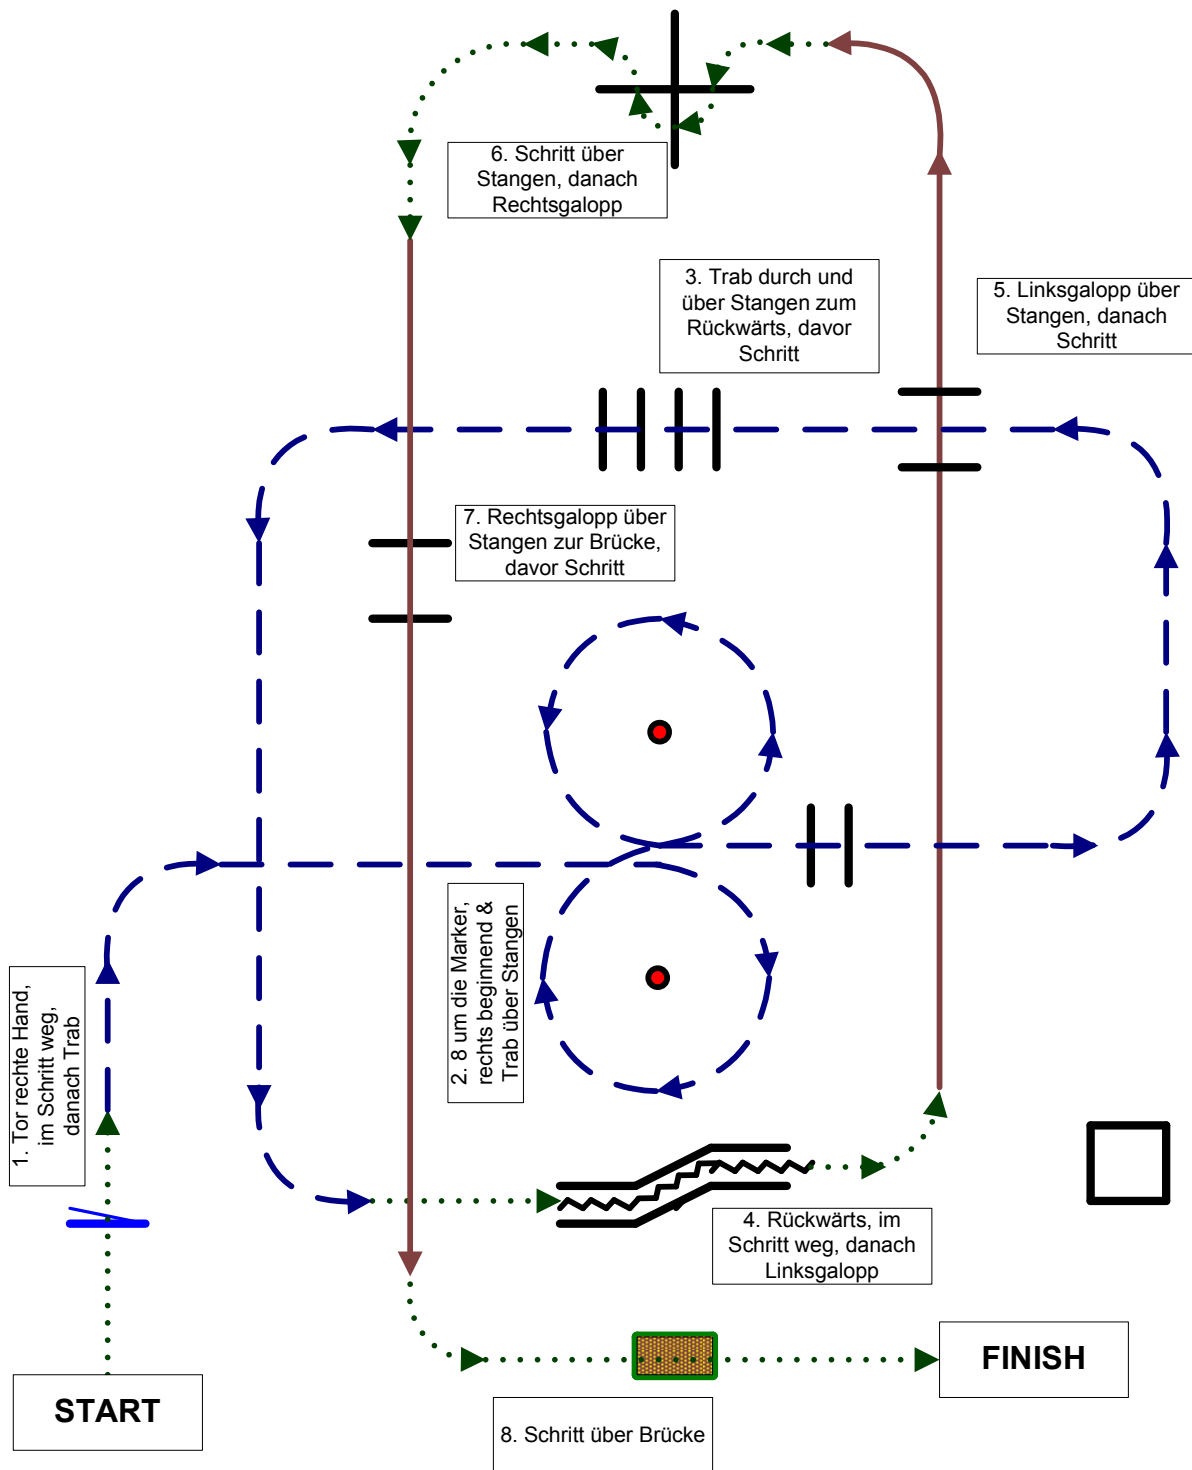

***** Spring Time Classic 2015 *****

WTC Western Star/H&D Schulz - Wr. Neustadt/NÖ

3. - 6. April Cup 1

Bewerb 03 (1380): Trail Open (O)

- | | | | |
|-----------|-------------------------------------|--------|---------|
| + | erhöhte Stangen |➤ | Schritt |
| +e | einseitig erhöhte Stangen | —➤ | Trab |
| ▭ | Galoppwechsel einfach oder fliegend | —➤ | Galopp |

***** Spring Time Classic 2015 *****

WTC Western Star/H&D Schulz - Wr. Neustadt/NÖ

3. - 6. April Cup 1

Bewerb 22 (8380): Trail YOUTH (Y)

- + erhöhte Stangen
- +e einseitig erhöhte Stangen
- Galoppwechsel einfach oder fliegend

2. im Trab über die Stangen , danach Rechtsgalopp

5. Trab über die Stangen in die Box

4. Rückwärts, im Schritt weg, danach Trab

1. Tor rechte Hand, im Schritt weg, danach Trab

6. aus dem Trab stop, 360° Drehung und im Trab hinaus reiten