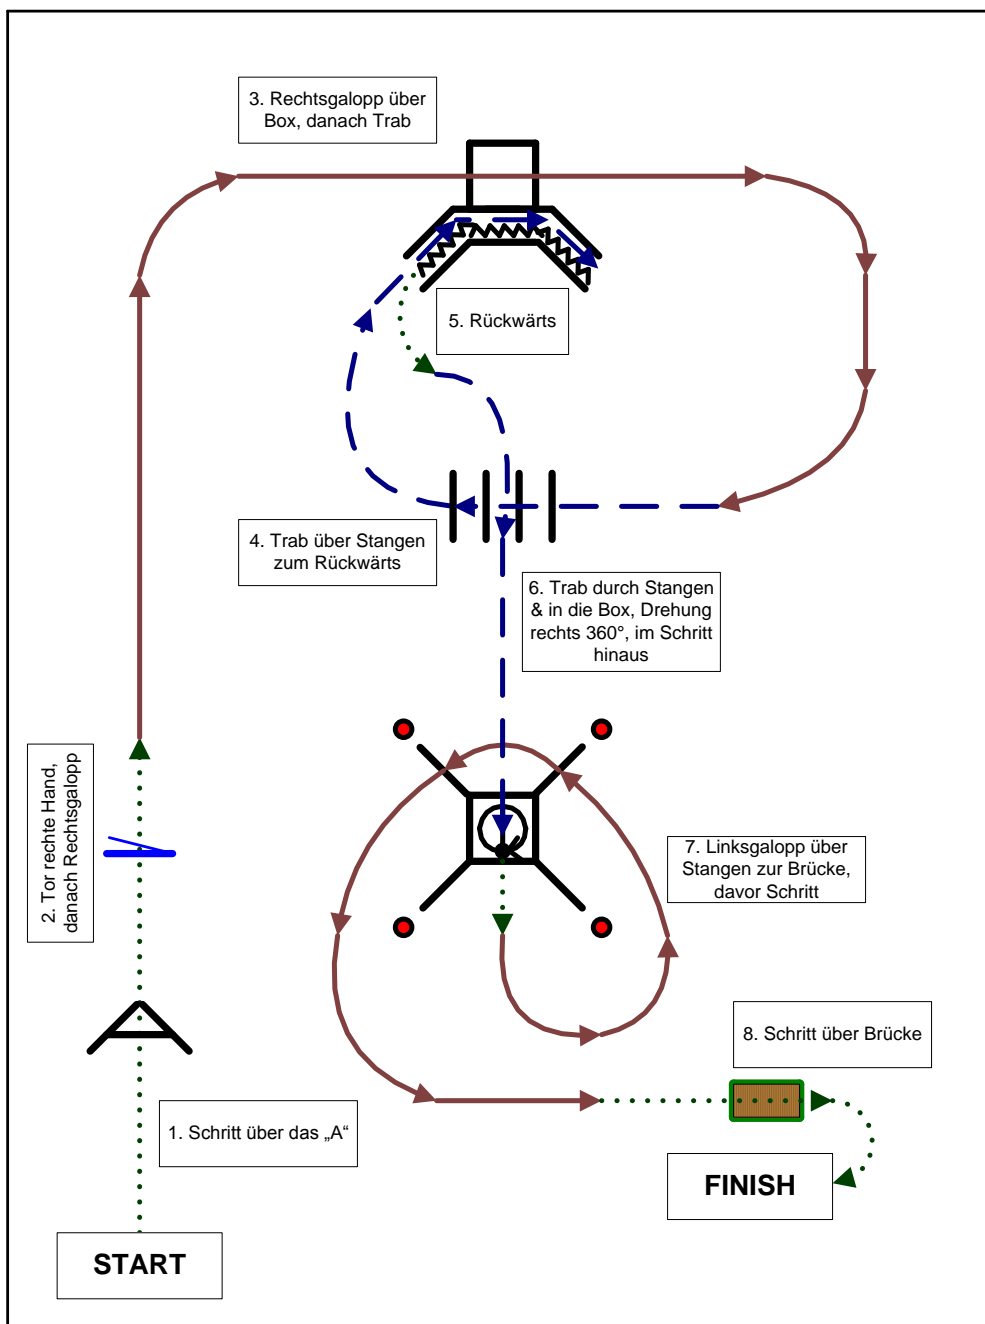

Bewerb 01: Trail Youth (Jugend)

- | | | | |
|-----------|-------------------------------------|-------|-----------|
| + | erhöhte Stangen | | ➔ Schritt |
| e+ | einseitig erhöhte Stangen | —➔ | ➔ Trab |
| ▭ | Galoppwechsel einfach oder fliegend | —➔ | ➔ Galopp |

Bewerb 02: Trail Young Rider (Junge Reiter)

- + erhöhte Stangen
- Galoppwechsel einfach oder fliegend
- Schritt
- - - - - Trab
- Galopp

Bewerb 11: Trail Youth (Jugend) VORLAUF ÖM

- erhöhte Stangen
- Galoppwechsel einfach oder fliegend
- Schritt
- Trab
- Galopp

Bewerb 12: Trail Young Rider (Junge Reiter) VORLAUF ÖM

- + erhöhte Stangen
- Galoppwechsel einfach oder fliegend
- Schritt
- ▶ Trab
- ▶ Galopp

Bewerb 18: Trail Youth (Jugend)

Traildesign: Mag. Romana Kerner

Bewerb 19: Trail Young Rider (Junge Reiter)

Bewerb 20: Trail Youth (Jugend)
FINALE ÖM

- erhöhte Stangen
- Galoppwechsel einfach oder fliegend
- Schritt
- Trab
- Galopp

Bewerb 21: Trail Young Rider (Junge Reiter) FINALE ÖM