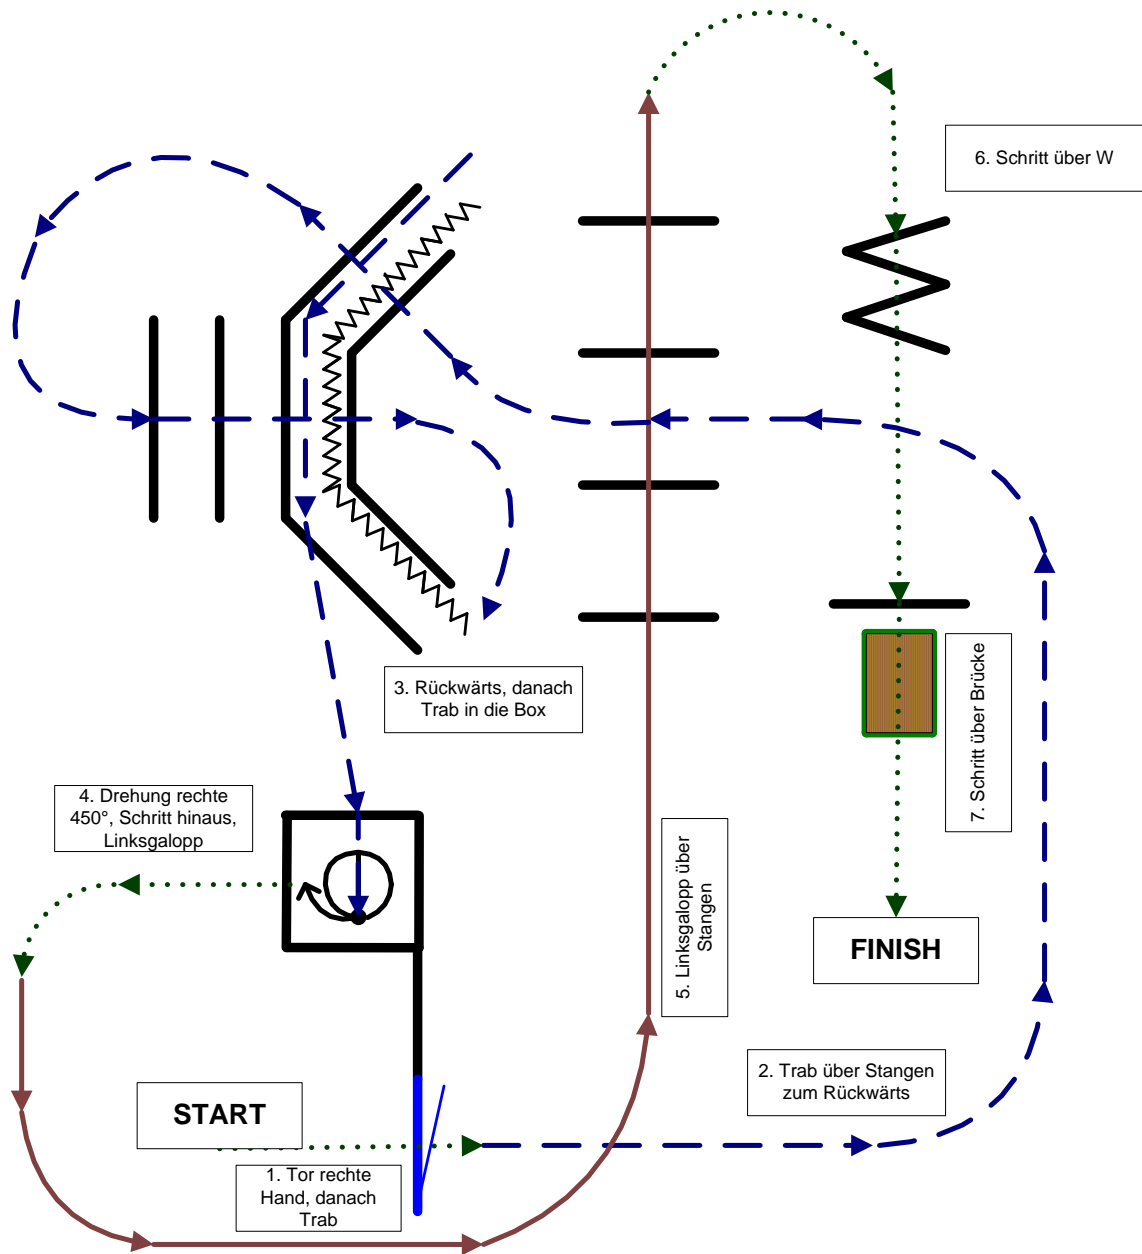

Bewerb 01: Trail Youth (Jugend)

- | | | | |
|-----------|-------------------------------------|-------|-----------|
| + | erhöhte Stangen | | ➔ Schritt |
| e+ | einseitig erhöhte Stangen | —➔ | ➔ Trab |
| ▭ | Galoppwechsel einfach oder fliegend | —➔ | ➔ Galopp |

Bewerb 02: Trail Young Rider (Junge Reiter)

- + erhöhte Stangen
- Galoppwechsel einfach oder fliegend
- Schritt
- - - - - Trab
- Galopp

Bewerb 11: Trail Youth (Jugend) VORLAUF ÖM

- erhöhte Stangen
- Galoppwechsel einfach oder fliegend
- Schritt
- Trab
- Galopp

Bewerb 12: Trail Young Rider (Junge Reiter) VORLAUF ÖM

- + erhöhte Stangen
- Galoppwechsel einfach oder fliegend
- Schritt
- ▶ Trab
- ▶ Galopp

Bewerb 18: Trail Youth (Jugend)

Traildesign: Mag. Romana Kerner

Bewerb 19: Trail Young Rider (Junge Reiter)

Bewerb 20: Trail Youth (Jugend)
FINALE ÖM

- erhöhte Stangen
- Galoppwechsel einfach oder fliegend
- Schritt
- Trab
- Galopp

Bewerb 21: Trail Young Rider (Junge Reiter) FINALE ÖM