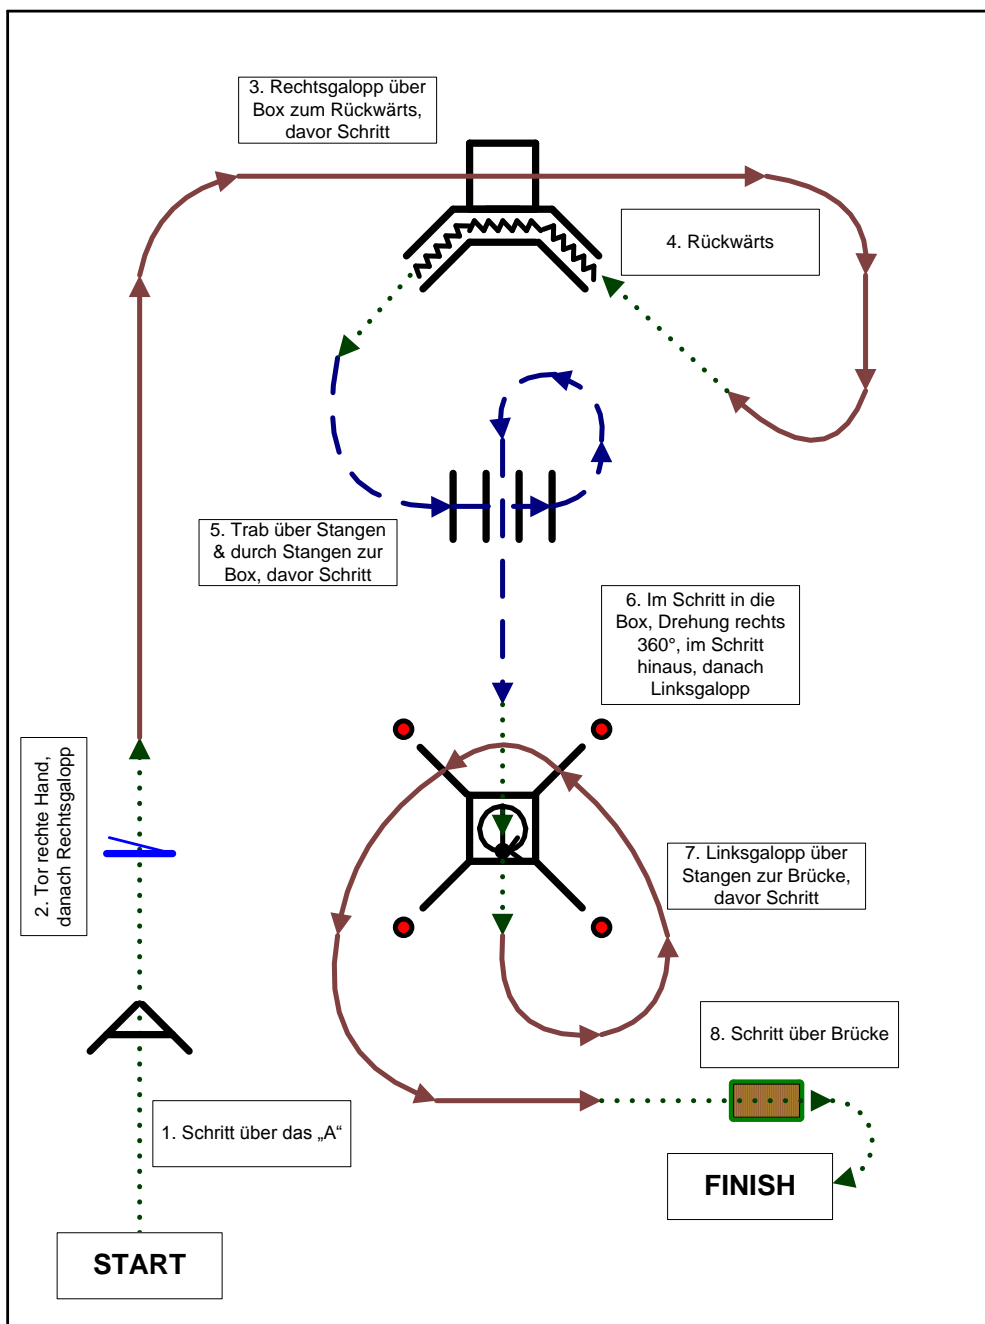

Bewerb 01: Trail Youth (Jugend)

- | | | | |
|-----------|-------------------------------------|-------|-----------|
| + | erhöhte Stangen | | ➔ Schritt |
| e+ | einseitig erhöhte Stangen | —➔ | ➔ Trab |
| ▭ | Galoppwechsel einfach oder fliegend | —➔ | ➔ Galopp |

Bewerb 02: Trail Young Rider (Junge Reiter)

- + erhöhte Stangen
- Galoppwechsel einfach oder fliegend
- Schritt
- - - - - Trab
- Galopp

Bewerb 11: Trail Youth (Jugend) VORLAUF ÖM

- erhöhte Stangen
- Galoppwechsel einfach oder fliegend
- Schritt
- Trab
- Galopp

Bewerb 12: Trail Young Rider (Junge Reiter) VORLAUF ÖM

- + erhöhte Stangen
- Galoppwechsel einfach oder fliegend
- Schritt
- ▶ Trab
- ▶ Galopp

Bewerb 18: Trail Youth (Jugend)

Traildesign: Mag. Romana Kerner

Bewerb 19: Trail Young Rider (Junge Reiter)

Bewerb 20: Trail Youth (Jugend)
FINALE ÖM

- erhöhte Stangen
- Galoppwechsel einfach oder fliegend
- Schritt
- Trab
- Galopp

Bewerb 21: Trail Young Rider (Junge Reiter) FINALE ÖM