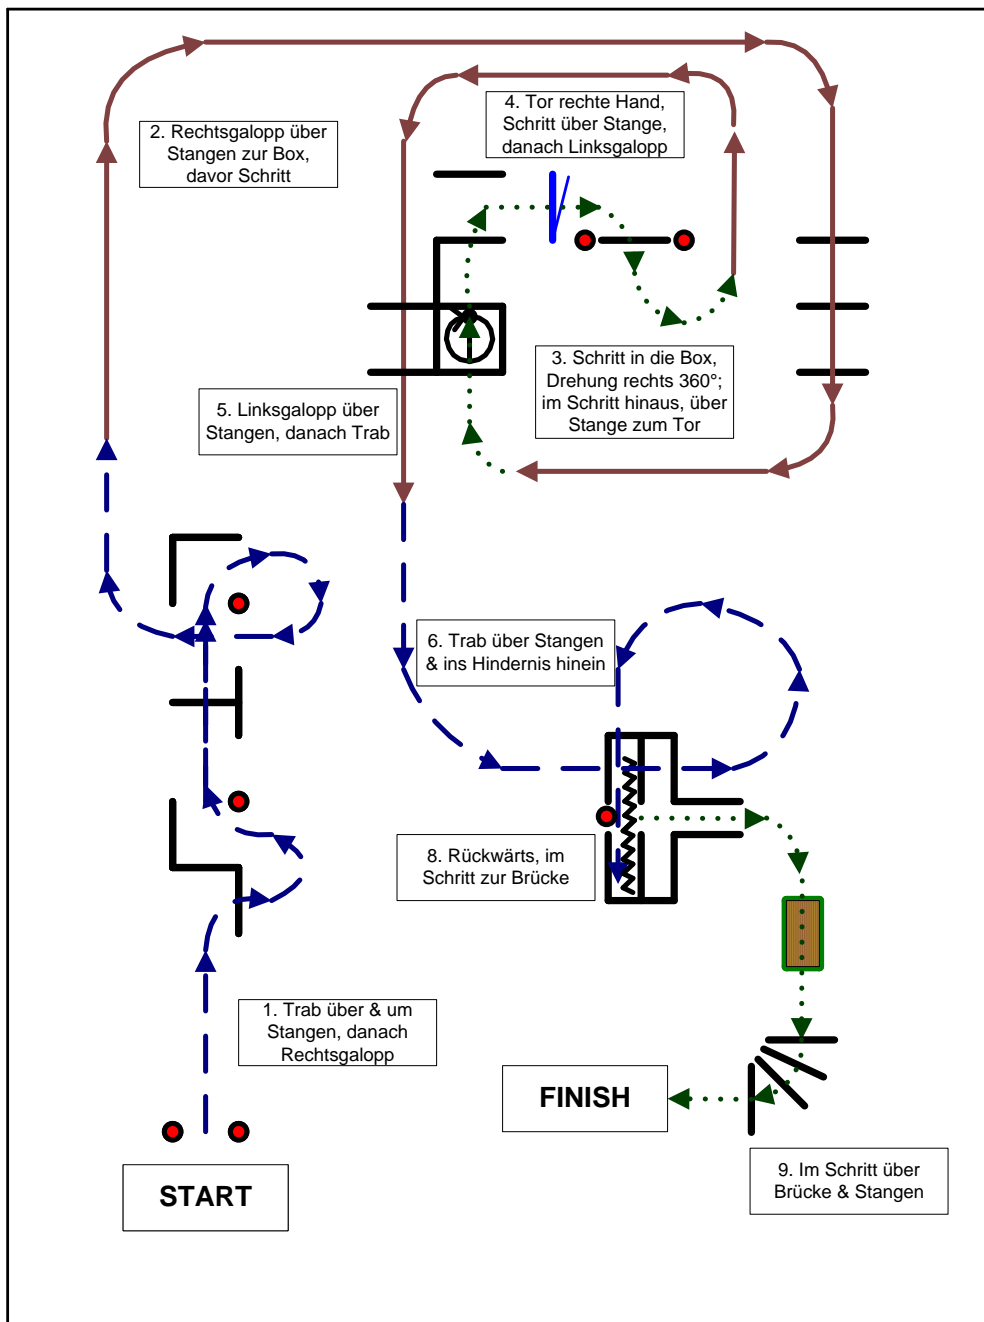

Bewerb 01: Trail Youth (Jugend)

- | | | | |
|-----------|-------------------------------------|-------|-----------|
| + | erhöhte Stangen | | ➔ Schritt |
| e+ | einseitig erhöhte Stangen | —➔ | ➔ Trab |
| ▭ | Galoppwechsel einfach oder fliegend | —➔ | ➔ Galopp |

Bewerb 02: Trail Young Rider (Junge Reiter)

- + erhöhte Stangen
- Galoppwechsel einfach oder fliegend
- Schritt
- - - - - Trab
- Galopp

Bewerb 11: Trail Youth (Jugend) VORLAUF ÖM

- erhöhte Stangen
- Galoppwechsel einfach oder fliegend
- Schritt
- Trab
- Galopp

Bewerb 12: Trail Young Rider (Junge Reiter) VORLAUF ÖM

- + erhöhte Stangen
- Galoppwechsel einfach oder fliegend
- Schritt
- ▶ Trab
- ▶ Galopp

Bewerb 18: Trail Youth (Jugend)

Traildesign: Mag. Romana Kerner

Bewerb 19: Trail Young Rider (Junge Reiter)

Bewerb 20: Trail Youth (Jugend)
FINALE ÖM

- erhöhte Stangen
- Galoppwechsel einfach oder fliegend
- Schritt
- Trab
- Galopp

Bewerb 21: Trail Young Rider (Junge Reiter) FINALE ÖM