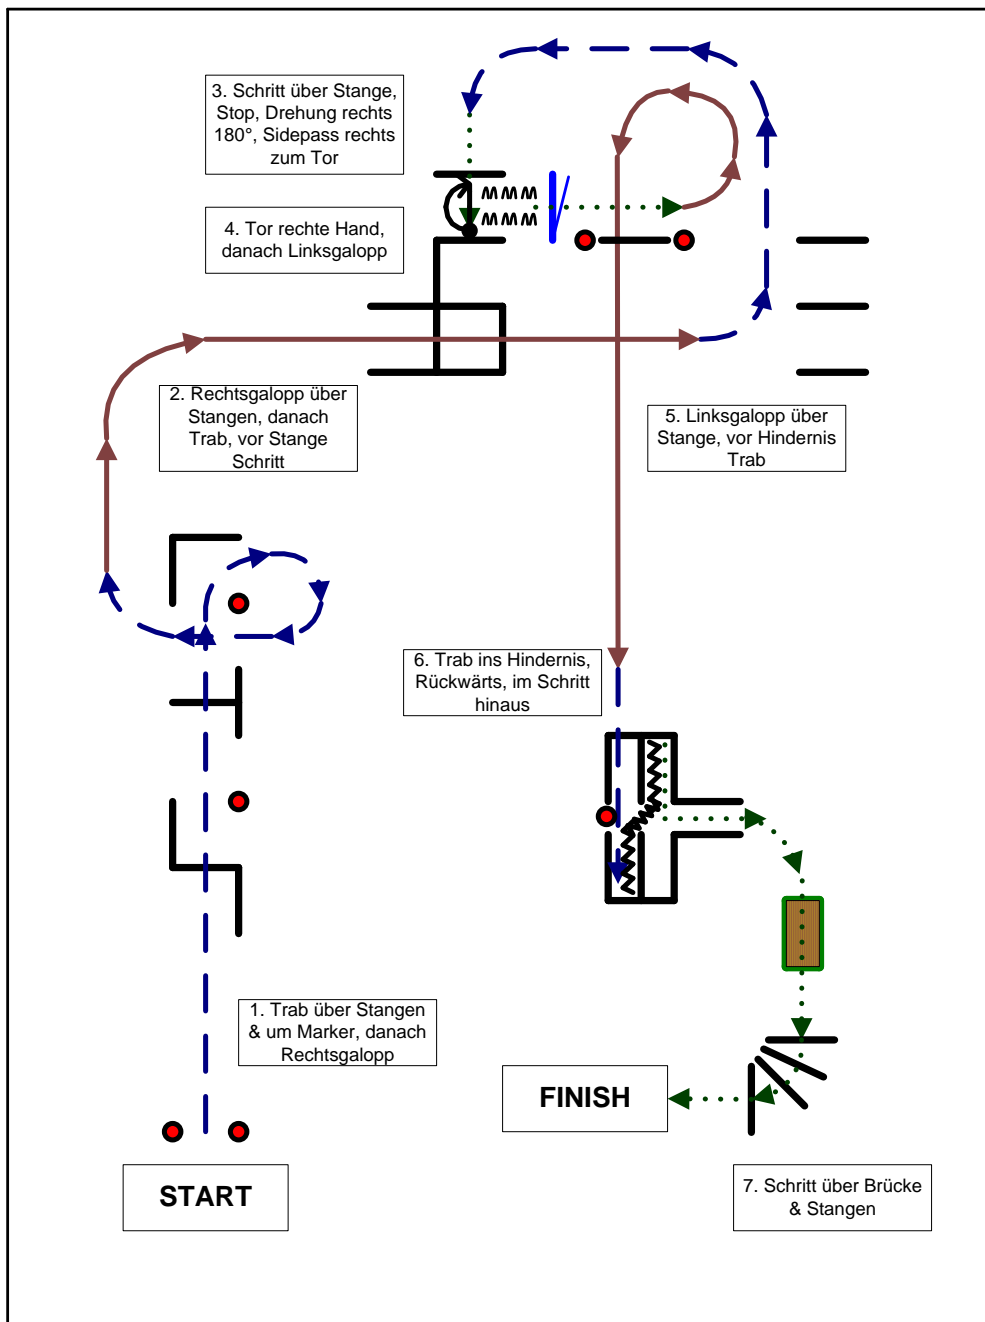

Bewerb 01: Trail Youth (Jugend)

- | | | | |
|-----------|-------------------------------------|-------|-----------|
| + | erhöhte Stangen | | ➔ Schritt |
| e+ | einseitig erhöhte Stangen | —➔ | ➔ Trab |
| ▭ | Galoppwechsel einfach oder fliegend | —➔ | ➔ Galopp |

Bewerb 02: Trail Young Rider (Junge Reiter)

- + erhöhte Stangen
- Galoppwechsel einfach oder fliegend
- Schritt
- - - - - Trab
- Galopp

Bewerb 11: Trail Youth (Jugend) VORLAUF ÖM

- erhöhte Stangen
- Galoppwechsel einfach oder fliegend
- Schritt
- Trab
- Galopp

Bewerb 12: Trail Young Rider (Junge Reiter) VORLAUF ÖM

- + erhöhte Stangen
- Galoppwechsel einfach oder fliegend
- Schritt
- ▶ Trab
- ▶ Galopp

Bewerb 18: Trail Youth (Jugend)

Traildesign: Mag. Romana Kerner

Bewerb 19: Trail Young Rider (Junge Reiter)

Bewerb 20: Trail Youth (Jugend)
FINALE ÖM

- erhöhte Stangen
- Galoppwechsel einfach oder fliegend
- Schritt
- Trab
- Galopp

Bewerb 21: Trail Young Rider (Junge Reiter) FINALE ÖM