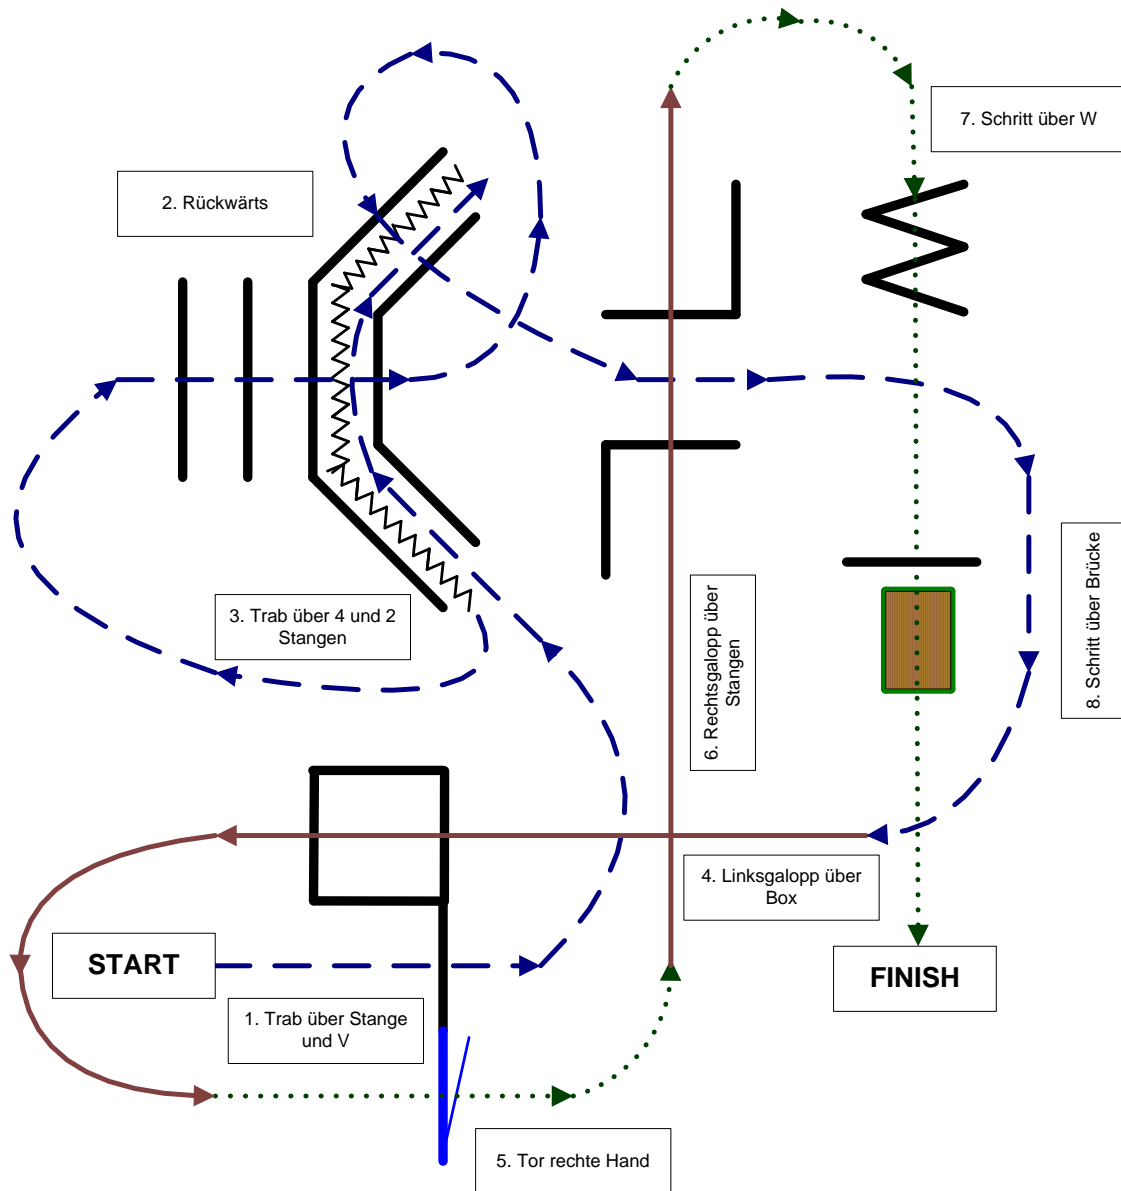

Bewerb 01: Trail Youth (Jugend)

- | | | | |
|-----------|-------------------------------------|-------|-----------|
| + | erhöhte Stangen | | ➔ Schritt |
| e+ | einseitig erhöhte Stangen | —➔ | ➔ Trab |
| ▭ | Galoppwechsel einfach oder fliegend | —➔ | ➔ Galopp |

Bewerb 02: Trail Young Rider (Junge Reiter)

- + erhöhte Stangen
- Galoppwechsel einfach oder fliegend
- Schritt
- - - - - Trab
- Galopp

Bewerb 11: Trail Youth (Jugend) VORLAUF ÖM

- erhöhte Stangen
- Galoppwechsel einfach oder fliegend
- Schritt
- Trab
- Galopp

Bewerb 12: Trail Young Rider (Junge Reiter) VORLAUF ÖM

- + erhöhte Stangen
- Galoppwechsel einfach oder fliegend
- Schritt
- ▶ Trab
- ▶ Galopp

Bewerb 18: Trail Youth (Jugend)

Traildesign: Mag. Romana Kerner

Bewerb 19: Trail Young Rider (Junge Reiter)

Bewerb 20: Trail Youth (Jugend)
FINALE ÖM

- erhöhte Stangen
- Galoppwechsel einfach oder fliegend
- Schritt
- Trab
- Galopp

Bewerb 21: Trail Young Rider (Junge Reiter) FINALE ÖM