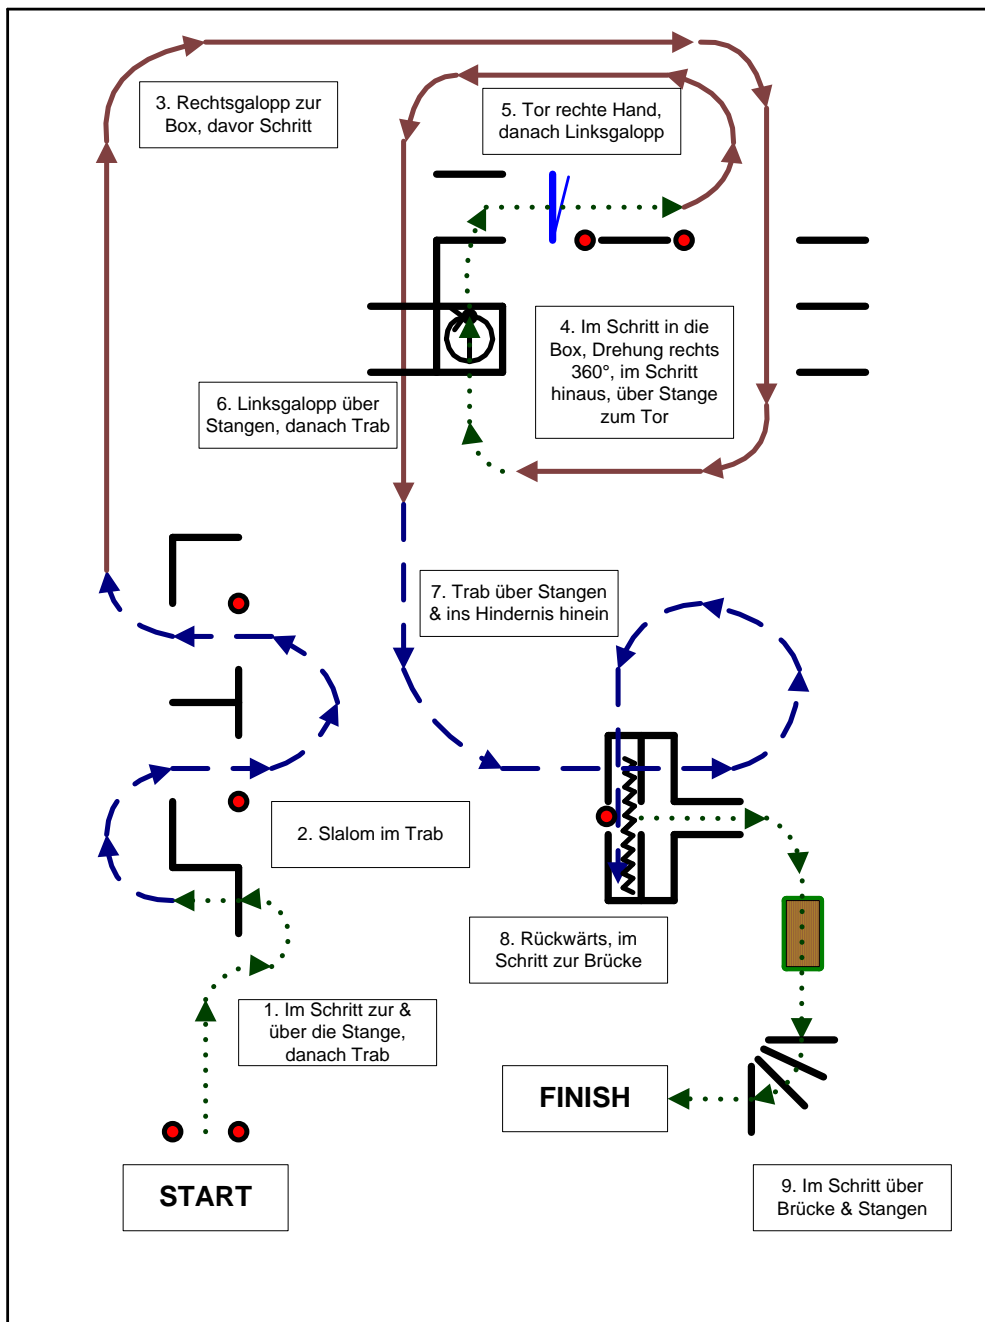

Bewerb 01: Trail Youth (Jugend)

- | | | | |
|-----------|-------------------------------------|-------|-----------|
| + | erhöhte Stangen | | ➔ Schritt |
| e+ | einseitig erhöhte Stangen | —➔ | ➔ Trab |
| ▭ | Galoppwechsel einfach oder fliegend | —➔ | ➔ Galopp |

Bewerb 02: Trail Young Rider (Junge Reiter)

- + erhöhte Stangen
- Galoppwechsel einfach oder fliegend
- Schritt
- - - - - Trab
- Galopp

Bewerb 11: Trail Youth (Jugend) VORLAUF ÖM

- erhöhte Stangen
- Galoppwechsel einfach oder fliegend
- Schritt
- Trab
- Galopp

Bewerb 12: Trail Young Rider (Junge Reiter) VORLAUF ÖM

- + erhöhte Stangen
- Galoppwechsel einfach oder fliegend
- Schritt
- ▶ Trab
- ▶ Galopp

Bewerb 18: Trail Youth (Jugend)

Traildesign: Mag. Romana Kerner

Bewerb 19: Trail Young Rider (Junge Reiter)

Bewerb 20: Trail Youth (Jugend)
FINALE ÖM

- erhöhte Stangen
- Galoppwechsel einfach oder fliegend
- Schritt
- Trab
- Galopp

Bewerb 21: Trail Young Rider (Junge Reiter) FINALE ÖM