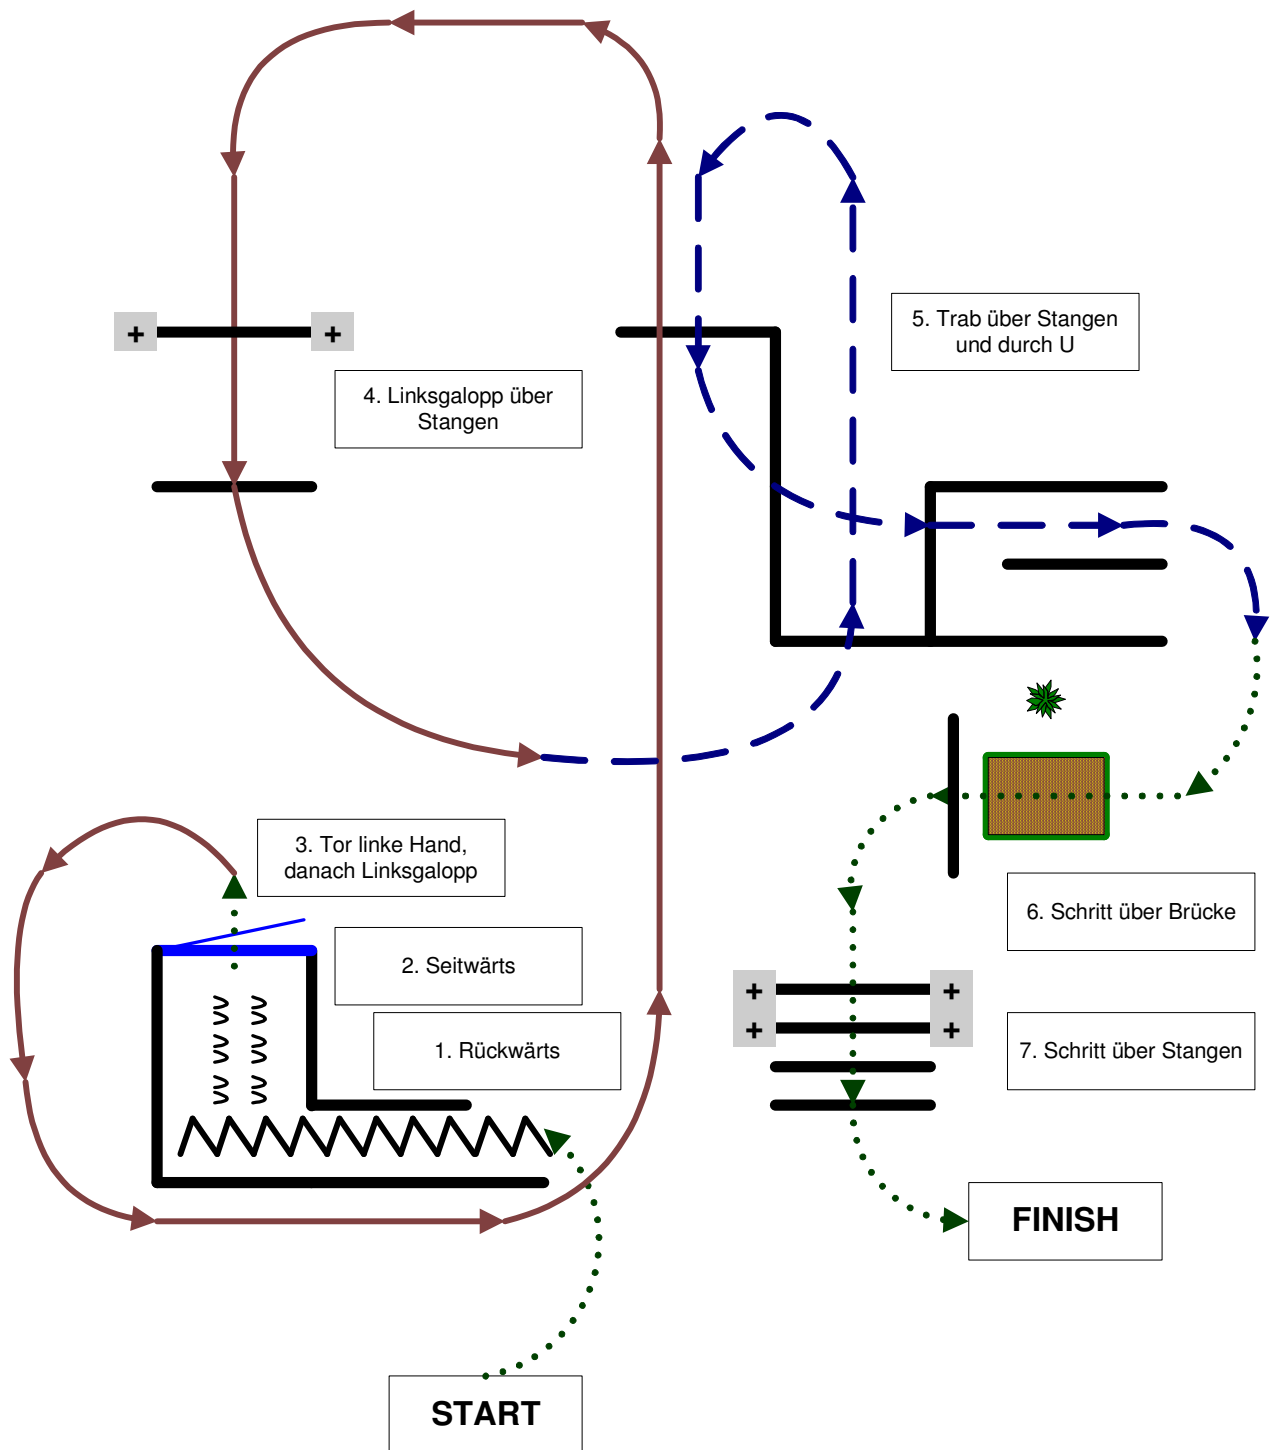

+ erhöhte Stangen

..... Schritt

--- Trab

— Galopp

□ Galoppwechsel einfach oder fliegend

Traildesign: Mag. Romana Kerner

Bewerb 03: Trail Open
Bewerb 04: Trail Open ARABER

- + erhöhte Stangen
- +e einseitig erhöhte Stangen
- Galoppwechsel einfach oder fliegend

Bewerb 20: Trail Youth

Bewerb 21: Trail Rookie

+ erhöhte Stangen

..... Schritt

Traildesign: Mag. Romana Kerner

— Trab

Galoppwechsel einfach oder fliegend

— Galopp

Bewerb 22: Trail Amateur

- + erhöhte Stangen
- Galoppwechsel einfach oder fliegend
- Schritt
- > Trab
- > Galopp

Bewerb 41: Trail Novice Amateur

Bewerb 42: Trail Youth

Bewerb 43: Trail Open

+ erhöhte Stangen

..... Schritt

- - - - - Trab

———— Galopp

▭ Galoppwechsel einfach oder fliegend

Traildesign: Mag. Romana Kerner